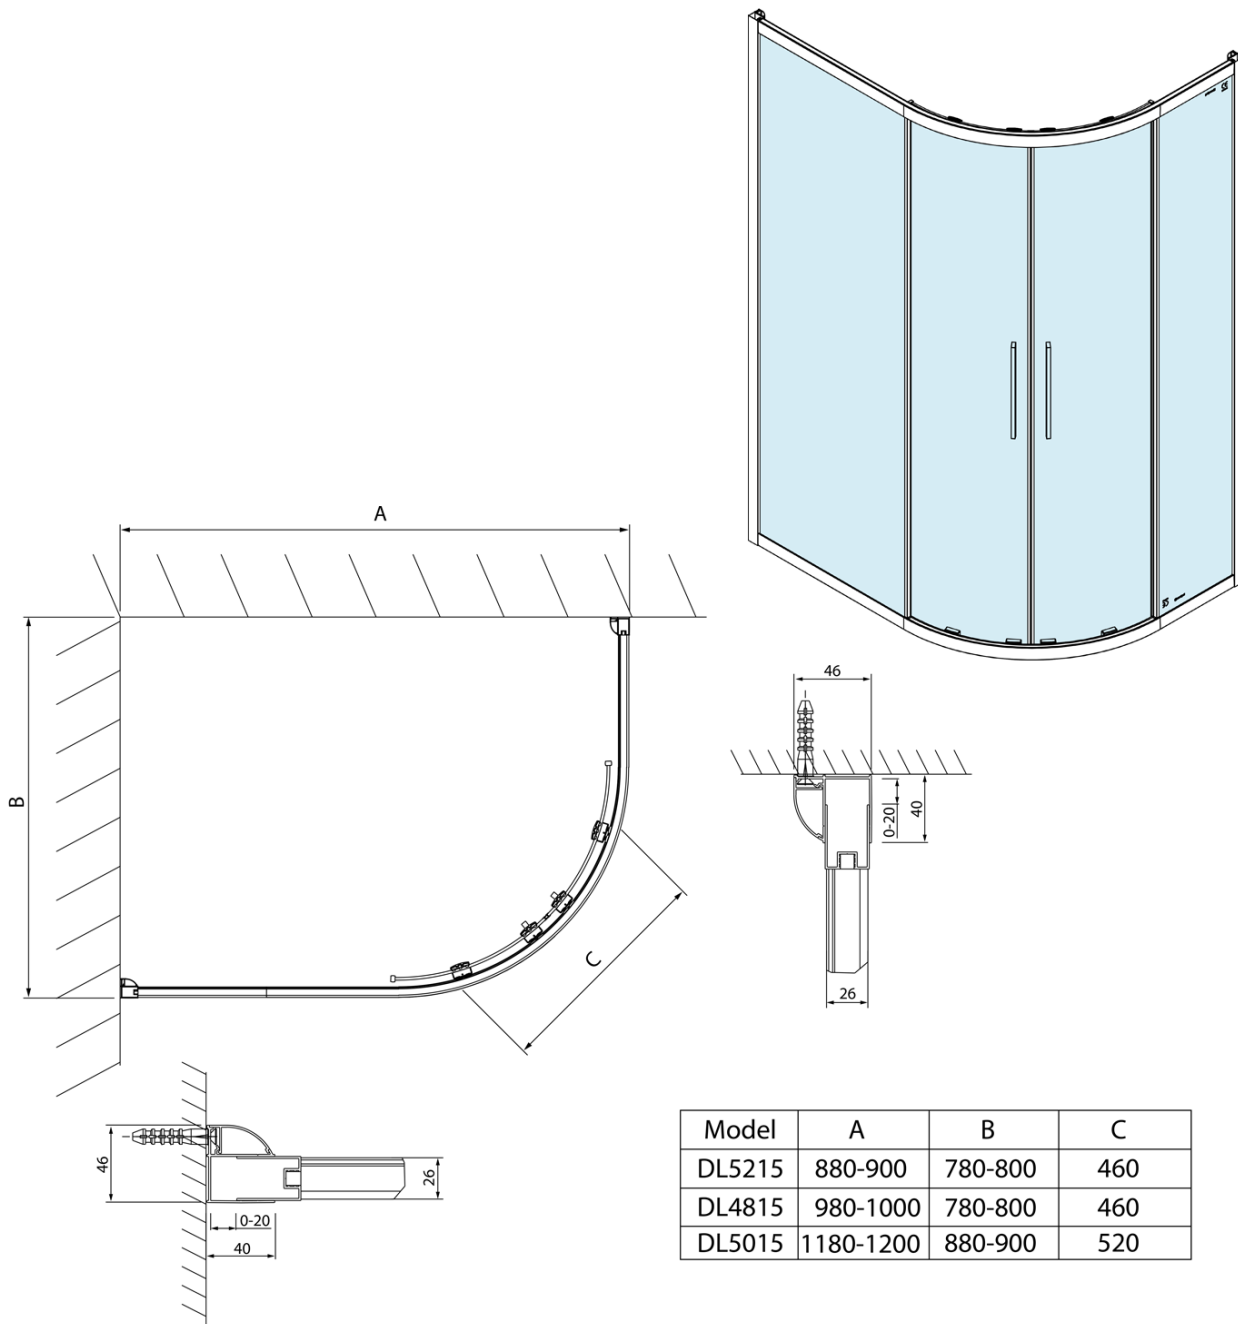

# LUCIS LINE čtvrtkruhová sprchová zástěna 1200x900mm, L/R

Objednací kód: DL5015

## Rozměry

Šířka: 1200 mm  
Výška: 2000 mm  
Hloubka: 900 mm

## Parametry

Barva profilu: Chrom  
Tvar: Čtvrtkruh s prodlouženou stěnou  
Typ otevírání: Posuvné  
Šířka vstupu: 520 mm  
Typ výplně: Čiré sklo  
Úprava skla: Antidrop  
Tloušťka skla: 6 mm  
Rádus: R550  
Vlastnosti: Rámové provedení  
Hmotnost / ks: 58.02 kg  
Balení: 1 ks  
Záruka: 2 roky

LUCIS LINE čtvrtkruhová sprchová zástěna  
1200x900mm, L/R

Technický list

Model	A	B	C
DL5215	880-900	780-800	460
DL4815	980-1000	780-800	460
DL5015	1180-1200	880-900	520