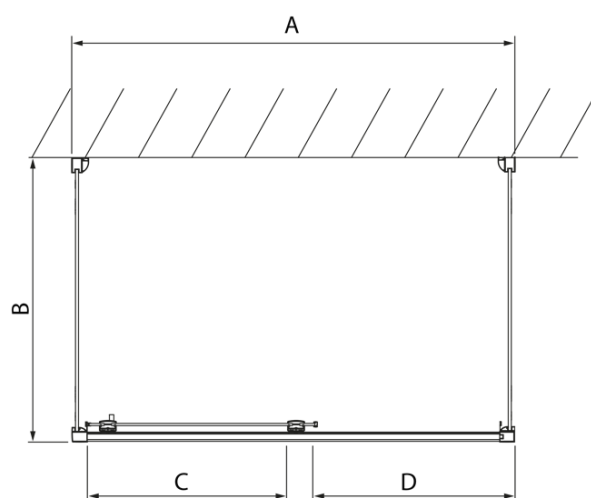

## Rozměry

Šířka: 1400 mm  
Výška: 2000 mm  
Hloubka: 1000 mm

## Parametry

Barva profilu: Chrom  
Tvar: Třístěnné  
Typ otevírání: Posuvné  
Směr otevírání: Univerzální  
Šířka vstupu: 575 mm  
Typ výplně: Čiré sklo  
Úprava skla: Antidrop  
Tloušťka skla: 8 mm  
Hmotnost / ks: 121.11 kg  
Balení: 3 ks  
Záruka: 2 roky

# LUCIS LINE třístěnný sprchový kout 1400x1000x1000mm L/P varianta

## Technický list

Model	A	C	D
DL1015	970-1010	375	~437
DL1115	1070-1110	425	~487
DL1215	1170-1210	475	~537
DL1315	1270-1310	525	~587
DL1415	1370-1410	575	~637

Model	B
DL3215	670-690
DL3315	770-790
DL3415	870-890
DL3515	970-990