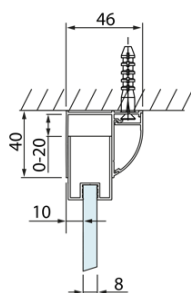

## Rozměry

Šířka: 1400 mm  
Výška: 2000 mm  
Hloubka: 1000 mm

## Parametry

Barva profilu: Chrom  
Tvar: Třístěnné  
Typ otevírání: Posuvné  
Směr otevírání: Univerzální  
Šířka vstupu: 575 mm  
Typ výplně: Čiré sklo  
Úprava skla: Antidrop  
Tloušťka skla: 8 mm  
Hmotnost / ks: 121.11 kg  
Balení: 3 ks  
Záruka: 2 roky

# LUCIS LINE třístěnný sprchový kout 1400x1000x1000mm L/P varianta

## Technický list

Model	A	C	D
DL1015	970-1010	375	~437
DL1115	1070-1110	425	~487
DL1215	1170-1210	475	~537
DL1315	1270-1310	525	~587
DL1415	1370-1410	575	~637

Model	B
DL3215	670-690
DL3315	770-790
DL3415	870-890
DL3515	970-990