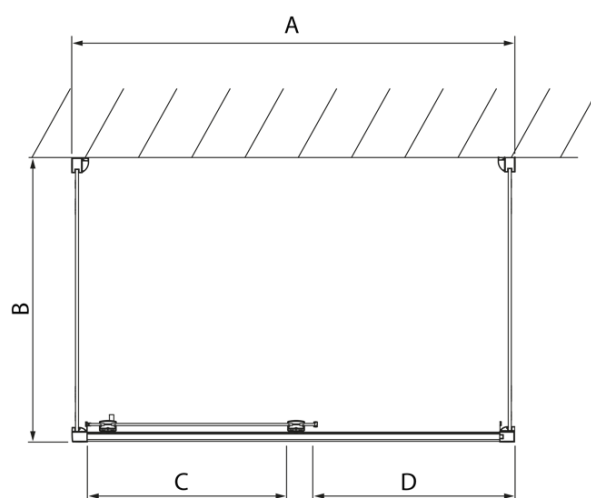

LUCIS LINE třístěnný sprchový kout 1400x1000x1000mm L/P varianta

Objednací kód: DL1415DL3515DL3515

Základní informace

Značka: Polysan
Série: LUCIS LINE

Rozměry

Šířka: 1400 mm
Výška: 2000 mm
Hloubka: 1000 mm

Parametry

Barva profilu: Chrom - Leštěný hliník
Tvar: Třístěnné
Typ otevírání: Posuvné
Směr otevírání: Univerzální
Šířka vstupu: 575 mm
Typ výplně: Čiré sklo
Úprava skla: Antidrop
Tloušťka skla: 8 mm
Hmotnost / ks: 121.11 kg
Balení: 3 ks
Záruka: 2 roky

LUCIS LINE třístěnný sprchový kout 1400x1000x1000mm L/P varianta

Technický list

Model	A	C	D
DL1015	970-1010	375	~437
DL1115	1070-1110	425	~487
DL1215	1170-1210	475	~537
DL1315	1270-1310	525	~587
DL1415	1370-1410	575	~637