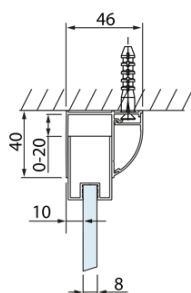

LUCIS LINE třístěnný sprchový kout 1400x1000x1000mm L/P varianta

Objednací kód: DL1415DL3515DL3515

Základní informace

Značka: Polysan
Série: LUCIS LINE

Rozměry

Šířka: 1400 mm
Výška: 2000 mm
Hloubka: 1000 mm

Parametry

Barva profilu: Chrom - Leštěný hliník
Tvar: Třístěnné
Typ otevírání: Posuvné
Směr otevírání: Univerzální
Šířka vstupu: 575 mm
Typ výplně: Čiré sklo
Úprava skla: Antidrop
Tloušťka skla: 8 mm
Hmotnost / ks: 121.11 kg
Balení: 3 ks
Záruka: 2 roky

LUCIS LINE třístěnný sprchový kout 1400x1000x1000mm L/P varianta

Technický list

Model	A	C	D
DL1015	970-1010	375	~437
DL1115	1070-1110	425	~487
DL1215	1170-1210	475	~537
DL1315	1270-1310	525	~587
DL1415	1370-1410	575	~637

Model	B
DL3215	670-690
DL3315	770-790
DL3415	870-890
DL3515	970-990