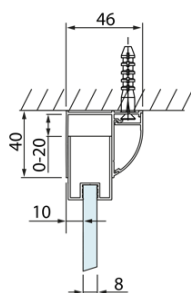

## Rozměry

Šířka: 1400 mm  
Výška: 2000 mm  
Hloubka: 700 mm

## Parametry

Barva profilu: Chrom  
Tvar: Třístěnné  
Typ otevírání: Posuvné  
Směr otevírání: Univerzální  
Šířka vstupu: 575 mm  
Typ výplně: Čiré sklo  
Úprava skla: Antidrop  
Tloušťka skla: 8 mm  
Hmotnost / ks: 102.99 kg  
Balení: 3 ks  
Záruka: 2 roky

LUCIS LINE třístěnný sprchový kout  
1400x700x700mm L/P varianta

Technický list

Model	A	C	D
DL1015	970-1010	375	~437
DL1115	1070-1110	425	~487
DL1215	1170-1210	475	~537
DL1315	1270-1310	525	~587
DL1415	1370-1410	575	~637