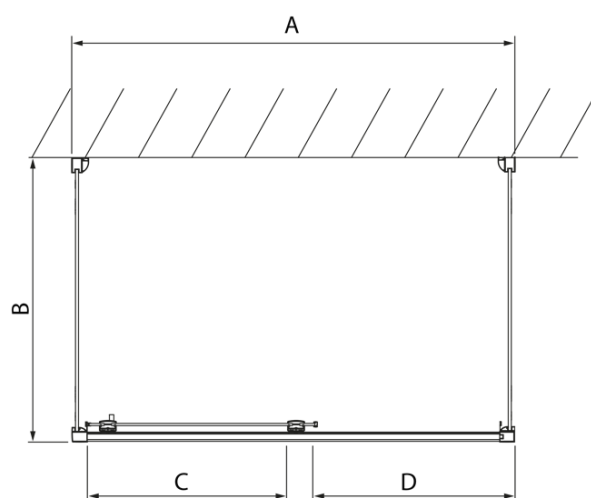

## Rozměry

Šířka: 1400 mm  
Výška: 2000 mm  
Hloubka: 700 mm

## Parametry

Barva profilu: Chrom  
Tvar: Třístěnné  
Typ otevírání: Posuvné  
Směr otevírání: Univerzální  
Šířka vstupu: 575 mm  
Typ výplně: Čiré sklo  
Úprava skla: Antidrop  
Tloušťka skla: 8 mm  
Hmotnost / ks: 102.99 kg  
Balení: 3 ks  
Záruka: 2 roky

LUCIS LINE třístěnný sprchový kout  
1400x700x700mm L/P varianta

Technický list

Model	A	C	D
DL1015	970-1010	375	~437
DL1115	1070-1110	425	~487
DL1215	1170-1210	475	~537
DL1315	1270-1310	525	~587
DL1415	1370-1410	575	~637