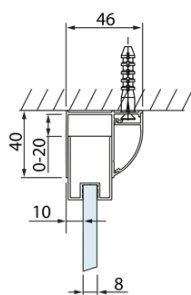

LUCIS LINE třístěnný sprchový kout 1300x900x900mm L/P varianta

Objednací kód: DL1315DL3415DL3415

Základní informace

Značka: Polysan
Série: LUCIS LINE

Rozměry

Šířka: 1300 mm
Výška: 2000 mm
Hloubka: 900 mm

Parametry

Barva profilu: Chrom
Tvar: Třístěnné
Typ otevírání: Posuvné
Směr otevírání: Univerzální
Šířka vstupu: 525 mm
Typ výplně: Čiré sklo
Úprava skla: Antidrop
Tloušťka skla: 8 mm
Hmotnost / ks: 122.99 kg
Balení: 3 ks
Záruka: 2 roky

LUCIS LINE třístěnný sprchový kout 1300x900x900mm L/P varianta

Technický list

Model	A	C	D
DL1015	970-1010	375	~437
DL1115	1070-1110	425	~487
DL1215	1170-1210	475	~537
DL1315	1270-1310	525	~587
DL1415	1370-1410	575	~637

Model	B
DL3215	670-690
DL3315	770-790
DL3415	870-890
DL3515	970-990