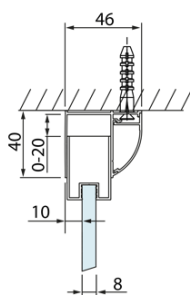

## Rozměry

Šířka: 1300 mm  
Výška: 2000 mm  
Hloubka: 900 mm

## Parametry

Barva profilu: Chrom - Leštěný hliník  
Tvar: Třístěnné  
Typ otevírání: Posuvné  
Směr otevírání: Univerzální  
Šířka vstupu: 525 mm  
Typ výplně: Čiré sklo  
Úprava skla: Antidrop  
Tloušťka skla: 8 mm  
Hmotnost / ks: 122.99 kg  
Balení: 3 ks  
Záruka: 2 roky

# LUCIS LINE třístěnný sprchový kout 1300x900x900mm L/P varianta

## Technický list

Model	A	C	D
DL1015	970-1010	375	~437
DL1115	1070-1110	425	~487
DL1215	1170-1210	475	~537
DL1315	1270-1310	525	~587
DL1415	1370-1410	575	~637

Model	B
DL3215	670-690
DL3315	770-790
DL3415	870-890
DL3515	970-990