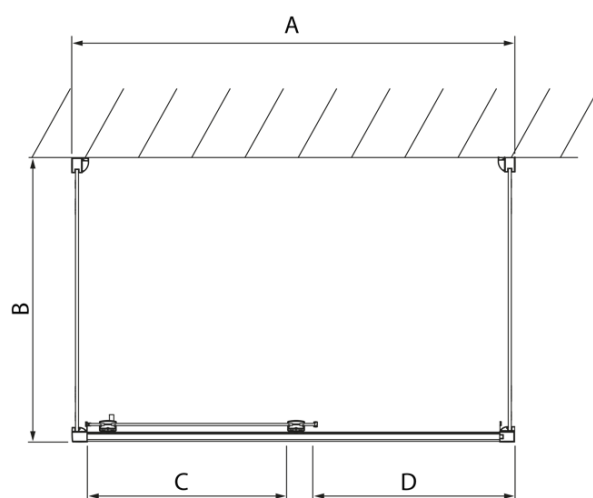

LUCIS LINE třístěnný sprchový kout 1300x900x900mm L/P varianta

Objednací kód: DL1315DL3415DL3415

Základní informace

Značka: Polysan
Série: LUCIS LINE

Rozměry

Šířka: 1300 mm
Výška: 2000 mm
Hloubka: 900 mm

Parametry

Barva profilu: Chrom
Tvar: Třístěnné
Typ otevírání: Posuvné
Směr otevírání: Univerzální
Šířka vstupu: 525 mm
Typ výplně: Čiré sklo
Úprava skla: Antidrop
Tloušťka skla: 8 mm
Hmotnost / ks: 122.99 kg
Balení: 3 ks
Záruka: 2 roky

LUCIS LINE třístěnný sprchový kout 1300x900x900mm L/P varianta

Technický list

Model	A	C	D
DL1015	970-1010	375	~437
DL1115	1070-1110	425	~487
DL1215	1170-1210	475	~537
DL1315	1270-1310	525	~587
DL1415	1370-1410	575	~637