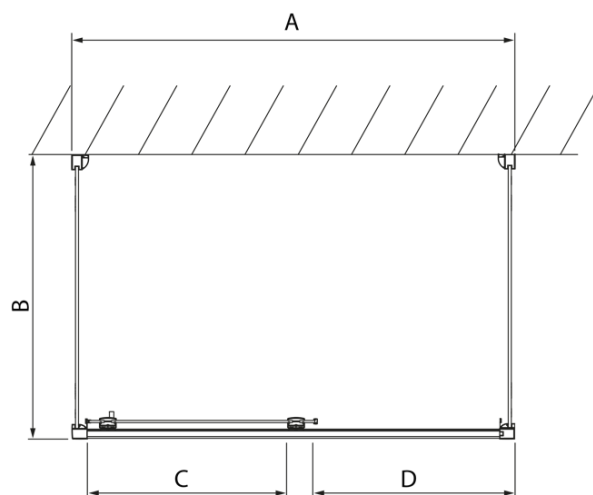

## Rozměry

Šířka: 1300 mm  
Výška: 2000 mm  
Hloubka: 900 mm

## Parametry

Barva profilu: Chrom - Leštěný hliník  
Tvar: Třístěnné  
Typ otevírání: Posuvné  
Směr otevírání: Univerzální  
Šířka vstupu: 525 mm  
Typ výplně: Čiré sklo  
Úprava skla: Antidrop  
Tloušťka skla: 8 mm  
Hmotnost / ks: 122.99 kg  
Balení: 3 ks  
Záruka: 2 roky

# LUCIS LINE třístěnný sprchový kout 1300x900x900mm L/P varianta

## Technický list

Model	A	C	D
DL1015	970-1010	375	~437
DL1115	1070-1110	425	~487
DL1215	1170-1210	475	~537
DL1315	1270-1310	525	~587
DL1415	1370-1410	575	~637

Model	B
DL3215	670-690
DL3315	770-790
DL3415	870-890
DL3515	970-990