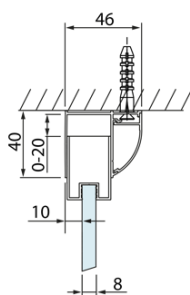

## Rozměry

Šířka: 1300 mm  
Výška: 2000 mm  
Hloubka: 800 mm

## Parametry

Barva profilu: Chrom  
Tvar: Třístěnné  
Typ otevírání: Posuvné  
Směr otevírání: Univerzální  
Šířka vstupu: 525 mm  
Typ výplně: Čiré sklo  
Úprava skla: Antidrop  
Tloušťka skla: 8 mm  
Hmotnost / ks: 107.01 kg  
Balení: 3 ks  
Záruka: 2 roky

LUCIS LINE třístěnný sprchový kout  
1300x800x800mm L/P varianta

Technický list

Model	A	C	D
DL1015	970-1010	375	~437
DL1115	1070-1110	425	~487
DL1215	1170-1210	475	~537
DL1315	1270-1310	525	~587
DL1415	1370-1410	575	~637