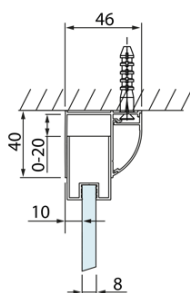

## Rozměry

Šířka: 1300 mm  
Výška: 2000 mm  
Hloubka: 800 mm

## Parametry

Barva profilu: Chrom - Leštěný hliník  
Tvar: Třístěnné  
Typ otevírání: Posuvné  
Směr otevírání: Univerzální  
Šířka vstupu: 525 mm  
Typ výplně: Čiré sklo  
Úprava skla: Antidrop  
Tloušťka skla: 8 mm  
Hmotnost / ks: 107.01 kg  
Balení: 3 ks  
Záruka: 2 roky

LUCIS LINE třístěnný sprchový kout  
1300x800x800mm L/P varianta

Technický list

Model	A	C	D
DL1015	970-1010	375	~437
DL1115	1070-1110	425	~487
DL1215	1170-1210	475	~537
DL1315	1270-1310	525	~587
DL1415	1370-1410	575	~637