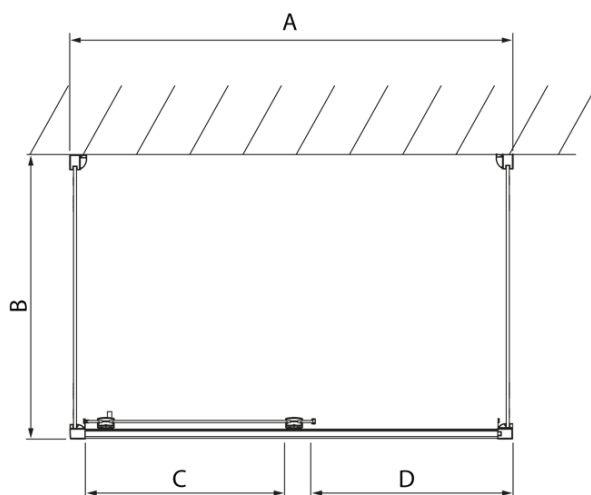

## Rozměry

Šířka: 1300 mm  
Výška: 2000 mm  
Hloubka: 800 mm

## Parametry

Barva profilu: Chrom  
Tvar: Třístěnné  
Typ otevírání: Posuvné  
Směr otevírání: Univerzální  
Šířka vstupu: 525 mm  
Typ výplně: Čiré sklo  
Úprava skla: Antidrop  
Tloušťka skla: 8 mm  
Hmotnost / ks: 107.01 kg  
Balení: 3 ks  
Záruka: 2 roky

LUCIS LINE třístěnný sprchový kout  
1300x800x800mm L/P varianta

Technický list

Model	A	C	D
DL1015	970-1010	375	~437
DL1115	1070-1110	425	~487
DL1215	1170-1210	475	~537
DL1315	1270-1310	525	~587
DL1415	1370-1410	575	~637