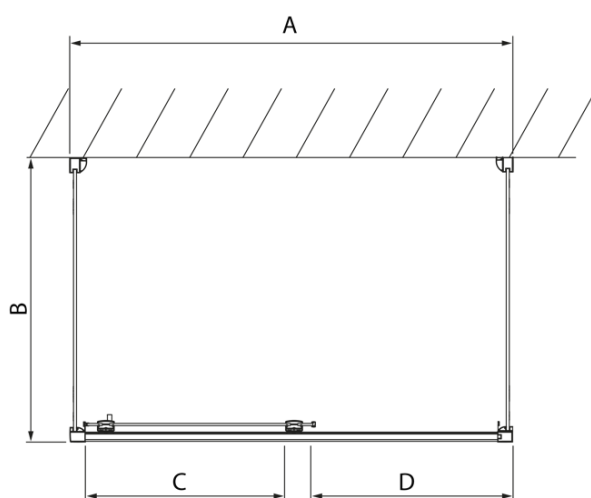

## Rozměry

Šířka: 1300 mm  
Výška: 2000 mm  
Hloubka: 800 mm

## Parametry

Barva profilu: Chrom - Leštěný hliník  
Tvar: Třístěnné  
Typ otevírání: Posuvné  
Směr otevírání: Univerzální  
Šířka vstupu: 525 mm  
Typ výplně: Čiré sklo  
Úprava skla: Antidrop  
Tloušťka skla: 8 mm  
Hmotnost / ks: 107.01 kg  
Balení: 3 ks  
Záruka: 2 roky

LUCIS LINE třístěnný sprchový kout  
1300x800x800mm L/P varianta

Technický list

Model	A	C	D
DL1015	970-1010	375	~437
DL1115	1070-1110	425	~487
DL1215	1170-1210	475	~537
DL1315	1270-1310	525	~587
DL1415	1370-1410	575	~637