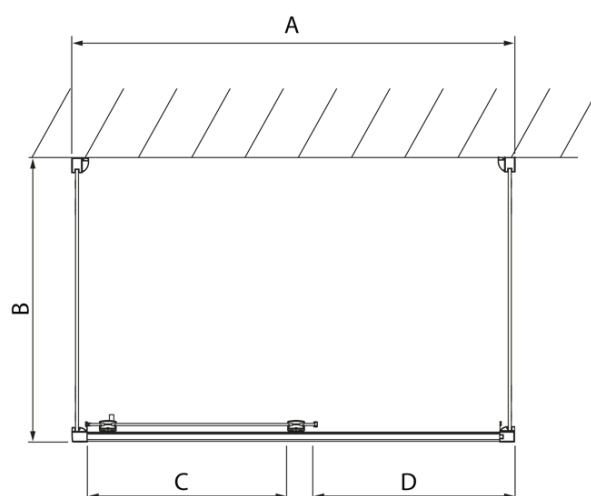

LUCIS LINE třístěnný sprchový kout 1300x700x700mm L/P varianta

Objednací kód: DL1315DL3215DL3215

Základní informace

Značka: Polysan
Série: LUCIS LINE

Rozměry

Šířka: 1300 mm
Výška: 2000 mm
Hloubka: 700 mm

Parametry

Barva profilu: Chrom - Leštěný hliník
Tvar: Třístěnné
Typ otevírání: Posuvné
Směr otevírání: Univerzální
Šířka vstupu: 525 mm
Typ výplně: Čiré sklo
Úprava skla: Antidrop
Tloušťka skla: 8 mm
Hmotnost / ks: 100.97 kg
Balení: 3 ks
Záruka: 2 roky

LUCIS LINE třístěnný sprchový kout 1300x700x700mm L/P varianta

Technický list

Model	A	C	D
DL1015	970-1010	375	~437
DL1115	1070-1110	425	~487
DL1215	1170-1210	475	~537
DL1315	1270-1310	525	~587
DL1415	1370-1410	575	~637