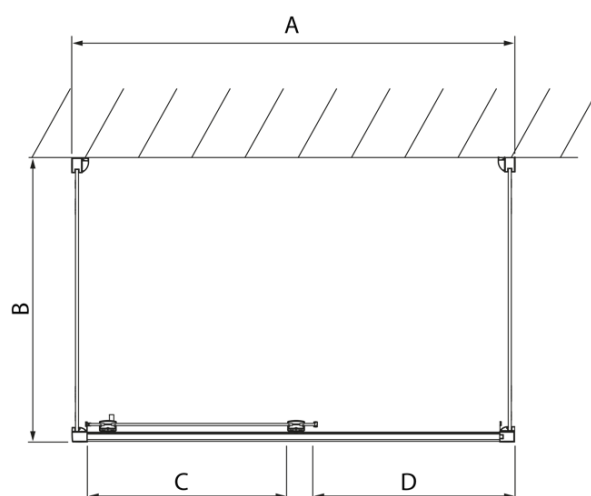

LUCIS LINE třístěnný sprchový kout 1300x700x700mm L/P varianta

Objednací kód: DL1315DL3215DL3215

Základní informace

Značka: Polysan
Série: LUCIS LINE

Rozměry

Šířka: 1300 mm
Výška: 2000 mm
Hloubka: 700 mm

Parametry

Barva profilu: Chrom
Tvar: Třístěnné
Typ otevírání: Posuvné
Směr otevírání: Univerzální
Šířka vstupu: 525 mm
Typ výplně: Čiré sklo
Úprava skla: Antidrop
Tloušťka skla: 8 mm
Hmotnost / ks: 100.97 kg
Balení: 3 ks
Záruka: 2 roky

LUCIS LINE třístěnný sprchový kout 1300x700x700mm L/P varianta

Technický list

Model	A	C	D
DL1015	970-1010	375	~437
DL1115	1070-1110	425	~487
DL1215	1170-1210	475	~537
DL1315	1270-1310	525	~587
DL1415	1370-1410	575	~637