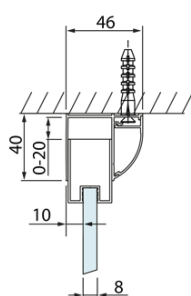

LUCIS LINE třístěnný sprchový kout 1300x700x700mm L/P varianta

Objednací kód: DL1315DL3215DL3215

Základní informace

Značka: Polysan
Série: LUCIS LINE

Rozměry

Šířka: 1300 mm
Výška: 2000 mm
Hloubka: 700 mm

Parametry

Barva profilu: Chrom - Leštěný hliník
Tvar: Třístěnné
Typ otevírání: Posuvné
Směr otevírání: Univerzální
Šířka vstupu: 525 mm
Typ výplně: Čiré sklo
Úprava skla: Antidrop
Tloušťka skla: 8 mm
Hmotnost / ks: 100.97 kg
Balení: 3 ks
Záruka: 2 roky

LUCIS LINE třístěnný sprchový kout 1300x700x700mm L/P varianta

Technický list

Model	A	C	D
DL1015	970-1010	375	~437
DL1115	1070-1110	425	~487
DL1215	1170-1210	475	~537
DL1315	1270-1310	525	~587
DL1415	1370-1410	575	~637

Model	B
DL3215	670-690
DL3315	770-790
DL3415	870-890
DL3515	970-990