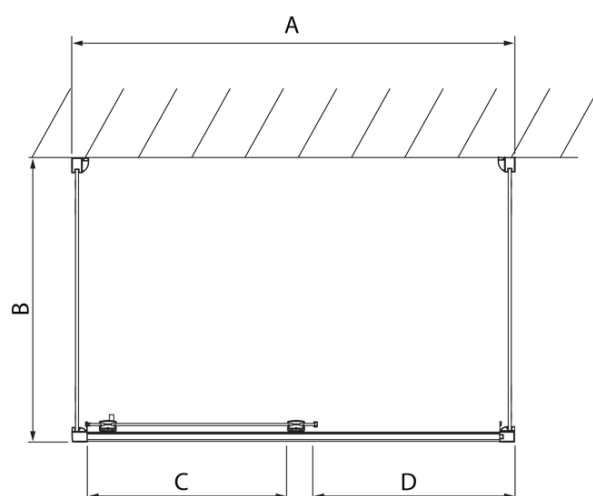

## Rozměry

Šířka: 1300 mm  
Výška: 2000 mm  
Hloubka: 700 mm

## Parametry

Barva profilu: Chrom - Leštěný hliník  
Tvar: Třístěnné  
Typ otevírání: Posuvné  
Směr otevírání: Univerzální  
Šířka vstupu: 525 mm  
Typ výplně: Čiré sklo  
Úprava skla: Antidrop  
Tloušťka skla: 8 mm  
Hmotnost / ks: 100.97 kg  
Balení: 3 ks  
Záruka: 2 roky

# LUCIS LINE třístěnný sprchový kout 1300x700x700mm L/P varianta

## Technický list

Model	A	C	D
DL1015	970-1010	375	~437
DL1115	1070-1110	425	~487
DL1215	1170-1210	475	~537
DL1315	1270-1310	525	~587
DL1415	1370-1410	575	~637

Model	B
DL3215	670-690
DL3315	770-790
DL3415	870-890
DL3515	970-990