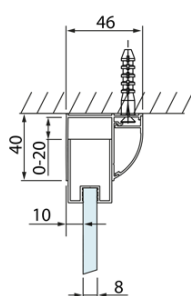

LUCIS LINE třístěnný sprchový kout 1300x700x700mm L/P varianta

Objednací kód: DL1315DL3215DL3215

Základní informace

Značka: Polysan
Série: LUCIS LINE

Rozměry

Šířka: 1300 mm
Výška: 2000 mm
Hloubka: 700 mm

Parametry

Barva profilu: Chrom
Tvar: Třístěnné
Typ otevírání: Posuvné
Směr otevírání: Univerzální
Šířka vstupu: 525 mm
Typ výplně: Čiré sklo
Úprava skla: Antidrop
Tloušťka skla: 8 mm
Hmotnost / ks: 100.97 kg
Balení: 3 ks
Záruka: 2 roky

LUCIS LINE třístěnný sprchový kout 1300x700x700mm L/P varianta

Technický list

Model	A	C	D
DL1015	970-1010	375	~437
DL1115	1070-1110	425	~487
DL1215	1170-1210	475	~537
DL1315	1270-1310	525	~587
DL1415	1370-1410	575	~637

Model	B
DL3215	670-690
DL3315	770-790
DL3415	870-890
DL3515	970-990