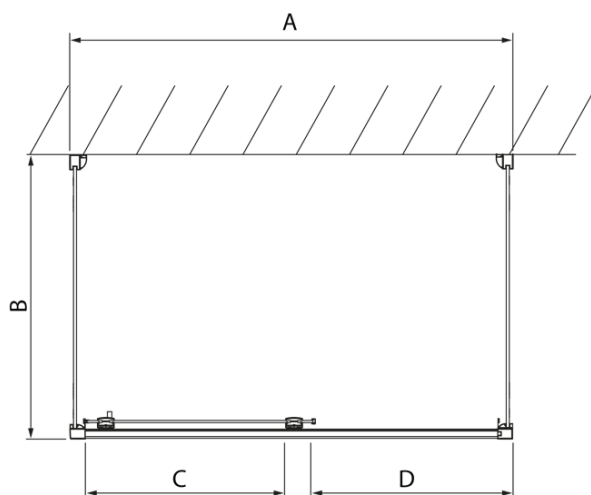

LUCIS LINE třístěnný sprchový kout 1200x900x900mm L/P varianta

Technický list