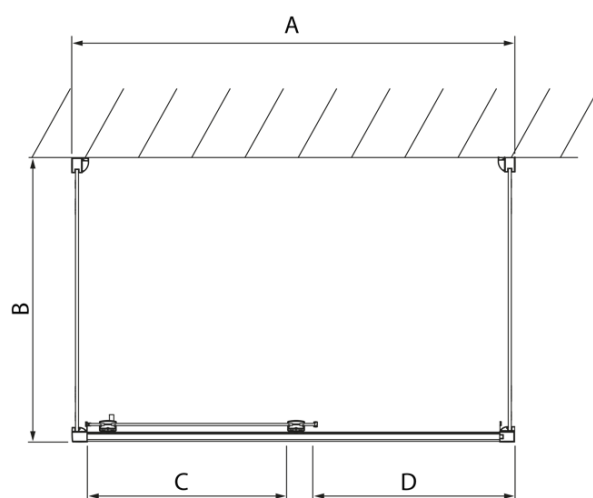

LUCIS LINE třístěnný sprchový kout 1200x900x900mm L/P varianta

Objednací kód: DL1215DL3415DL3415

Základní informace

Značka: Polysan
Série: LUCIS LINE

Rozměry

Šířka: 1200 mm
Výška: 2000 mm
Hloubka: 900 mm

Parametry

Barva profilu: Chrom
Tvar: Třístěnné
Typ otevírání: Posuvné
Směr otevírání: Univerzální
Šířka vstupu: 475 mm
Typ výplně: Čiré sklo
Úprava skla: Antidrop
Tloušťka skla: 8 mm
Hmotnost / ks: 120.03 kg
Balení: 3 ks
Záruka: 2 roky

LUCIS LINE třístěnný sprchový kout 1200x900x900mm L/P varianta

Technický list

Model	A	C	D
DL1015	970-1010	375	~437
DL1115	1070-1110	425	~487
DL1215	1170-1210	475	~537
DL1315	1270-1310	525	~587
DL1415	1370-1410	575	~637