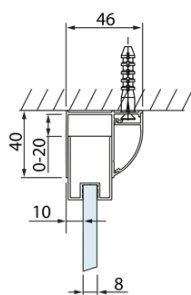

LUCIS LINE třístěnný sprchový kout 1200x900x900mm L/P varianta

Objednací kód: DL1215DL3415DL3415

Základní informace

Značka: Polysan
Série: LUCIS LINE

Rozměry

Šířka: 1200 mm
Výška: 2000 mm
Hloubka: 900 mm

Parametry

Barva profilu: Chrom
Tvar: Třístěnné
Typ otevírání: Posuvné
Směr otevírání: Univerzální
Šířka vstupu: 475 mm
Typ výplně: Čiré sklo
Úprava skla: Antidrop
Tloušťka skla: 8 mm
Hmotnost / ks: 120.03 kg
Balení: 3 ks
Záruka: 2 roky

LUCIS LINE třístěnný sprchový kout 1200x900x900mm L/P varianta

Technický list

Model	A	C	D
DL1015	970-1010	375	~437
DL1115	1070-1110	425	~487
DL1215	1170-1210	475	~537
DL1315	1270-1310	525	~587
DL1415	1370-1410	575	~637

Model	B
DL3215	670-690
DL3315	770-790
DL3415	870-890
DL3515	970-990