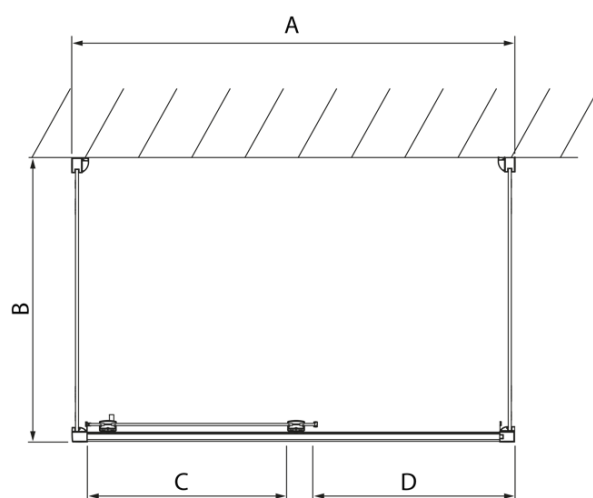

LUCIS LINE třístěnný sprchový kout 1200x800x800mm L/P varianta

Objednací kód: DL1215DL3315DL3315

Základní informace

Značka: Polysan
Série: LUCIS LINE

Rozměry

Šířka: 1200 mm
Výška: 2000 mm
Hloubka: 800 mm

Parametry

Barva profilu: Chrom
Tvar: Třístěnné
Typ otevírání: Posuvné
Směr otevírání: Univerzální
Šířka vstupu: 475 mm
Typ výplně: Čiré sklo
Úprava skla: Antidrop
Tloušťka skla: 8 mm
Hmotnost / ks: 104.05 kg
Balení: 3 ks
Záruka: 2 roky

LUCIS LINE třístěnný sprchový kout 1200x800x800mm L/P varianta

Technický list

Model	A	C	D
DL1015	970-1010	375	~437
DL1115	1070-1110	425	~487
DL1215	1170-1210	475	~537
DL1315	1270-1310	525	~587
DL1415	1370-1410	575	~637