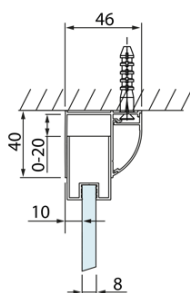

LUCIS LINE třístěnný sprchový kout 1200x800x800mm L/P varianta

Objednací kód: DL1215DL3315DL3315

Základní informace

Značka: Polysan
Série: LUCIS LINE

Rozměry

Šířka: 1200 mm
Výška: 2000 mm
Hloubka: 800 mm

Parametry

Barva profilu: Chrom
Tvar: Třístěnné
Typ otevírání: Posuvné
Směr otevírání: Univerzální
Šířka vstupu: 475 mm
Typ výplně: Čiré sklo
Úprava skla: Antidrop
Tloušťka skla: 8 mm
Hmotnost / ks: 104.05 kg
Balení: 3 ks
Záruka: 2 roky

LUCIS LINE třístěnný sprchový kout 1200x800x800mm L/P varianta

Technický list

Model	A	C	D
DL1015	970-1010	375	~437
DL1115	1070-1110	425	~487
DL1215	1170-1210	475	~537
DL1315	1270-1310	525	~587
DL1415	1370-1410	575	~637

Model	B
DL3215	670-690
DL3315	770-790
DL3415	870-890
DL3515	970-990