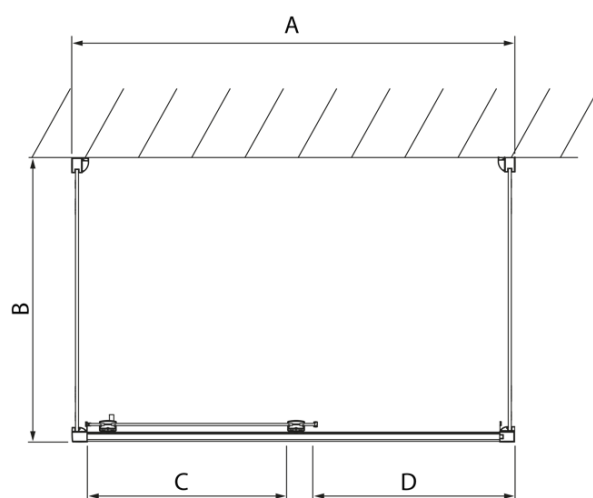

## Rozměry

Šířka: 1200 mm  
Výška: 2000 mm  
Hloubka: 700 mm

## Parametry

Barva profilu: Chrom  
Tvar: Třístěnné  
Typ otevírání: Posuvné  
Směr otevírání: Univerzální  
Šířka vstupu: 475 mm  
Typ výplně: Čiré sklo  
Úprava skla: Antidrop  
Tloušťka skla: 8 mm  
Hmotnost / ks: 98.01 kg  
Balení: 3 ks  
Záruka: 2 roky

# LUCIS LINE třístěnný sprchový kout 1200x700x700mm L/P varianta

## Technický list

Model	A	C	D
DL1015	970-1010	375	~437
DL1115	1070-1110	425	~487
DL1215	1170-1210	475	~537
DL1315	1270-1310	525	~587
DL1415	1370-1410	575	~637

Model	B
DL3215	670-690
DL3315	770-790
DL3415	870-890
DL3515	970-990