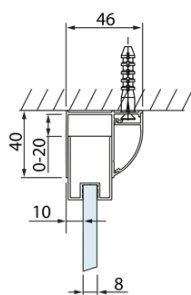

## Rozměry

Šířka: 1200 mm  
Výška: 2000 mm  
Hloubka: 700 mm

## Parametry

Barva profilu: Chrom  
Tvar: Třístěnné  
Typ otevírání: Posuvné  
Směr otevírání: Univerzální  
Šířka vstupu: 475 mm  
Typ výplně: Čiré sklo  
Úprava skla: Antidrop  
Tloušťka skla: 8 mm  
Hmotnost / ks: 98.01 kg  
Balení: 3 ks  
Záruka: 2 roky

# LUCIS LINE třístěnný sprchový kout 1200x700x700mm L/P varianta

## Technický list

Model	A	C	D
DL1015	970-1010	375	~437
DL1115	1070-1110	425	~487
DL1215	1170-1210	475	~537
DL1315	1270-1310	525	~587
DL1415	1370-1410	575	~637

Model	B
DL3215	670-690
DL3315	770-790
DL3415	870-890
DL3515	970-990