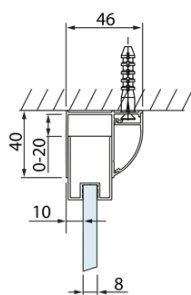

## Rozměry

Šířka: 1100 mm  
Výška: 2000 mm  
Hloubka: 1000 mm

## Parametry

Barva profilu: Chrom  
Tvar: Třístěnné  
Typ otevírání: Posuvné  
Směr otevírání: Univerzální  
Šířka vstupu: 425 mm  
Typ výplně: Čiré sklo  
Úprava skla: Antidrop  
Tloušťka skla: 8 mm  
Hmotnost / ks: 123.12 kg  
Balení: 3 ks  
Záruka: 2 roky

# LUCIS LINE třístěnný sprchový kout 1100x1000x1000mm L/P varianta

## Technický list

Model	A	C	D
DL1015	970-1010	375	~437
DL1115	1070-1110	425	~487
DL1215	1170-1210	475	~537
DL1315	1270-1310	525	~587
DL1415	1370-1410	575	~637

Model	B
DL3215	670-690
DL3315	770-790
DL3415	870-890
DL3515	970-990