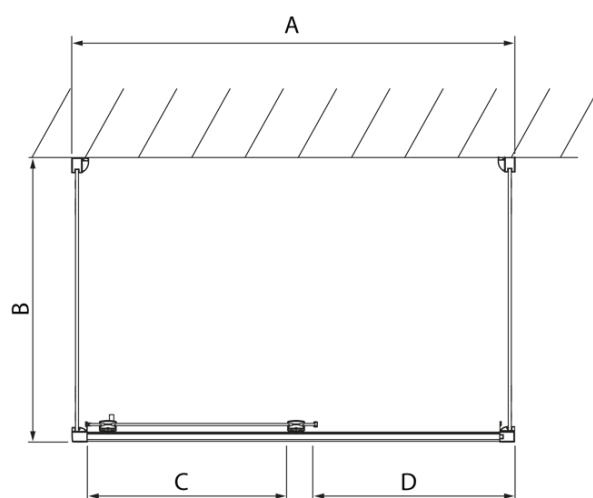

LUCIS LINE třístěnný sprchový kout 1100x1000x1000mm L/P varianta

Objednací kód: DL1115DL3515DL3515

Základní informace

Značka: Polysan
Série: LUCIS LINE

Rozměry

Šířka: 1100 mm
Výška: 2000 mm
Hloubka: 1000 mm

Parametry

Barva profilu: Chrom - Leštěný hliník
Tvar: Třístěnné
Typ otevírání: Posuvné
Směr otevírání: Univerzální
Šířka vstupu: 425 mm
Typ výplně: Čiré sklo
Úprava skla: Antidrop
Tloušťka skla: 8 mm
Hmotnost / ks: 123.12 kg
Balení: 3 ks
Záruka: 2 roky

LUCIS LINE třístěnný sprchový kout
1100x1000x1000mm L/P varianta

Technický list

Model	A	C	D
DL1015	970-1010	375	~437
DL1115	1070-1110	425	~487
DL1215	1170-1210	475	~537
DL1315	1270-1310	525	~587
DL1415	1370-1410	575	~637