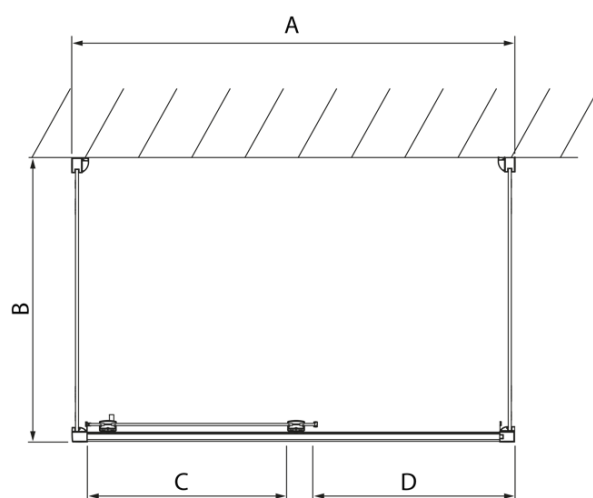

## Rozměry

Šířka: 1100 mm  
Výška: 2000 mm  
Hloubka: 1000 mm

## Parametry

Barva profilu: Chrom  
Tvar: Třístěnné  
Typ otevírání: Posuvné  
Směr otevírání: Univerzální  
Šířka vstupu: 425 mm  
Typ výplně: Čiré sklo  
Úprava skla: Antidrop  
Tloušťka skla: 8 mm  
Hmotnost / ks: 123.12 kg  
Balení: 3 ks  
Záruka: 2 roky

# LUCIS LINE třístěnný sprchový kout 1100x1000x1000mm L/P varianta

## Technický list

Model	A	C	D
DL1015	970-1010	375	~437
DL1115	1070-1110	425	~487
DL1215	1170-1210	475	~537
DL1315	1270-1310	525	~587
DL1415	1370-1410	575	~637

Model	B
DL3215	670-690
DL3315	770-790
DL3415	870-890
DL3515	970-990