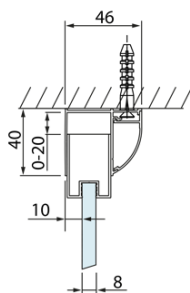

LUCIS LINE třístěnný sprchový kout 1100x1000x1000mm L/P varianta

Objednací kód: DL1115DL3515DL3515

Základní informace

Značka: Polysan
Série: LUCIS LINE

Rozměry

Šířka: 1100 mm
Výška: 2000 mm
Hloubka: 1000 mm

Parametry

Barva profilu: Chrom - Leštěný hliník
Tvar: Třístěnné
Typ otevírání: Posuvné
Směr otevírání: Univerzální
Šířka vstupu: 425 mm
Typ výplně: Čiré sklo
Úprava skla: Antidrop
Tloušťka skla: 8 mm
Hmotnost / ks: 123.12 kg
Balení: 3 ks
Záruka: 2 roky

LUCIS LINE třístěnný sprchový kout
1100x1000x1000mm L/P varianta

Technický list

Model	A	C	D
DL1015	970-1010	375	~437
DL1115	1070-1110	425	~487
DL1215	1170-1210	475	~537
DL1315	1270-1310	525	~587
DL1415	1370-1410	575	~637

Model	B
DL3215	670-690
DL3315	770-790
DL3415	870-890
DL3515	970-990