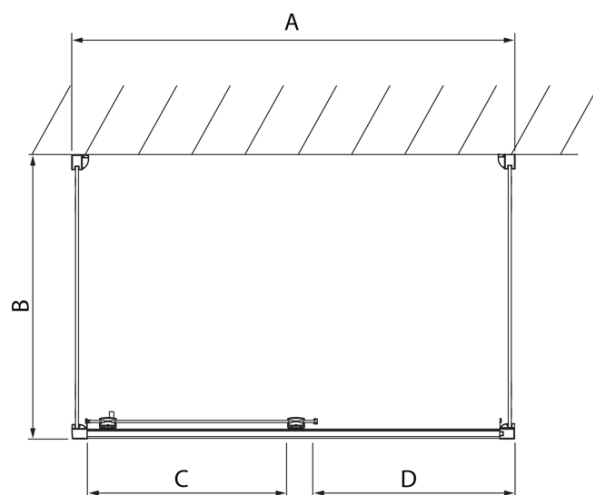

LUCIS LINE třístěnný sprchový kout 1100x1000x1000mm L/P varianta

Objednací kód: DL1115DL3515DL3515

Základní informace

Značka: Polysan
Série: LUCIS LINE

Rozměry

Šířka: 1100 mm
Výška: 2000 mm
Hloubka: 1000 mm

Parametry

Barva profilu: Chrom - Leštěný hliník
Tvar: Třístěnné
Typ otevírání: Posuvné
Směr otevírání: Univerzální
Šířka vstupu: 425 mm
Typ výplně: Čiré sklo
Úprava skla: Antidrop
Tloušťka skla: 8 mm
Hmotnost / ks: 123.12 kg
Balení: 3 ks
Záruka: 2 roky

LUCIS LINE třístěnný sprchový kout
1100x1000x1000mm L/P varianta

Technický list

Model	A	C	D
DL1015	970-1010	375	~437
DL1115	1070-1110	425	~487
DL1215	1170-1210	475	~537
DL1315	1270-1310	525	~587
DL1415	1370-1410	575	~637