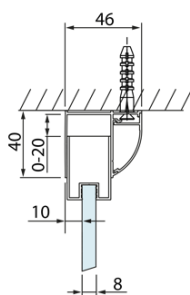

LUCIS LINE třístěnný sprchový kout 1100x1000x1000mm L/P varianta

Objednací kód: DL1115DL3515DL3515

Základní informace

Značka: Polysan
Série: LUCIS LINE

Rozměry

Šířka: 1100 mm
Výška: 2000 mm
Hloubka: 1000 mm

Parametry

Barva profilu: Chrom - Leštěný hliník
Tvar: Třístěnné
Typ otevírání: Posuvné
Směr otevírání: Univerzální
Šířka vstupu: 425 mm
Typ výplně: Čiré sklo
Úprava skla: Antidrop
Tloušťka skla: 8 mm
Hmotnost / ks: 123.12 kg
Balení: 3 ks
Záruka: 2 roky

LUCIS LINE třístěnný sprchový kout
1100x1000x1000mm L/P varianta

Technický list

Model	A	C	D
DL1015	970-1010	375	~437
DL1115	1070-1110	425	~487
DL1215	1170-1210	475	~537
DL1315	1270-1310	525	~587
DL1415	1370-1410	575	~637

Model	B
DL3215	670-690
DL3315	770-790
DL3415	870-890
DL3515	970-990