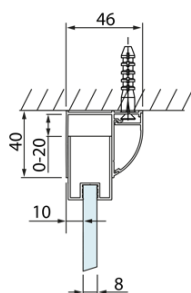

## Rozměry

Šířka: 1100 mm  
Výška: 2000 mm  
Hloubka: 700 mm

## Parametry

Barva profilu: Chrom - Leštěný hliník  
Tvar: Třístěnné  
Typ otevírání: Posuvné  
Směr otevírání: Univerzální  
Šířka vstupu: 425 mm  
Typ výplně: Čiré sklo  
Úprava skla: Antidrop  
Tloušťka skla: 8 mm  
Hmotnost / ks: 105.0 kg  
Balení: 3 ks  
Záruka: 2 roky

# LUCIS LINE třístěnný sprchový kout 1100x700x700mm L/P varianta

## Technický list

Model	A	C	D
DL1015	970-1010	375	~437
DL1115	1070-1110	425	~487
DL1215	1170-1210	475	~537
DL1315	1270-1310	525	~587
DL1415	1370-1410	575	~637

Model	B
DL3215	670-690
DL3315	770-790
DL3415	870-890
DL3515	970-990