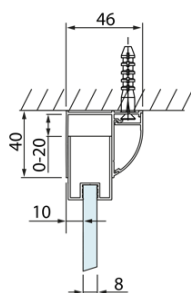

LUCIS LINE třístěnný sprchový kout 1100x700x700mm L/P varianta

Objednací kód: DL1115DL3215DL3215

Základní informace

Značka: Polysan
Série: LUCIS LINE

Rozměry

Šířka: 1100 mm
Výška: 2000 mm
Hloubka: 700 mm

Parametry

Barva profilu: Chrom
Tvar: Třístěnné
Typ otevírání: Posuvné
Směr otevírání: Univerzální
Šířka vstupu: 425 mm
Typ výplně: Čiré sklo
Úprava skla: Antidrop
Tloušťka skla: 8 mm
Hmotnost / ks: 105.0 kg
Balení: 3 ks
Záruka: 2 roky

LUCIS LINE třístěnný sprchový kout 1100x700x700mm L/P varianta

Technický list

Model	A	C	D
DL1015	970-1010	375	~437
DL1115	1070-1110	425	~487
DL1215	1170-1210	475	~537
DL1315	1270-1310	525	~587
DL1415	1370-1410	575	~637

Model	B
DL3215	670-690
DL3315	770-790
DL3415	870-890
DL3515	970-990