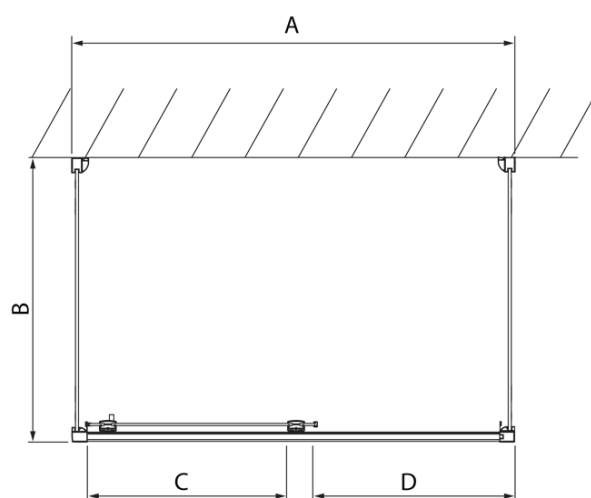

## Rozměry

Šířka: 1100 mm  
Výška: 2000 mm  
Hloubka: 700 mm

## Parametry

Barva profilu: Chrom - Leštěný hliník  
Tvar: Třístěnné  
Typ otevírání: Posuvné  
Směr otevírání: Univerzální  
Šířka vstupu: 425 mm  
Typ výplně: Čiré sklo  
Úprava skla: Antidrop  
Tloušťka skla: 8 mm  
Hmotnost / ks: 105.0 kg  
Balení: 3 ks  
Záruka: 2 roky

# LUCIS LINE třístěnný sprchový kout 1100x700x700mm L/P varianta

## Technický list

Model	A	C	D
DL1015	970-1010	375	~437
DL1115	1070-1110	425	~487
DL1215	1170-1210	475	~537
DL1315	1270-1310	525	~587
DL1415	1370-1410	575	~637

Model	B
DL3215	670-690
DL3315	770-790
DL3415	870-890
DL3515	970-990