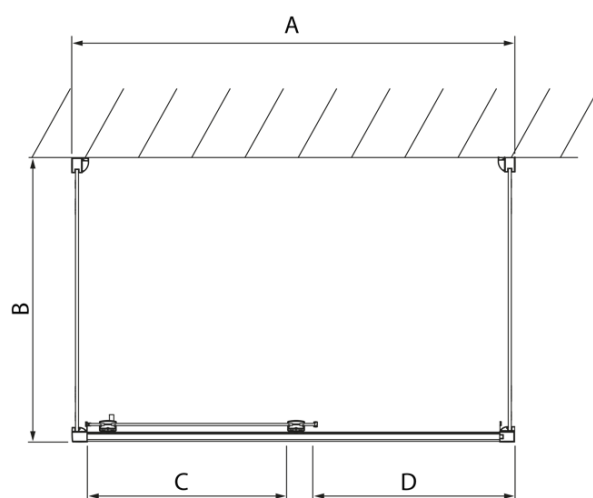

LUCIS LINE třístěnný sprchový kout 1100x700x700mm L/P varianta

Objednací kód: DL1115DL3215DL3215

Základní informace

Značka: Polysan
Série: LUCIS LINE

Rozměry

Šířka: 1100 mm
Výška: 2000 mm
Hloubka: 700 mm

Parametry

Barva profilu: Chrom
Tvar: Třístěnné
Typ otevírání: Posuvné
Směr otevírání: Univerzální
Šířka vstupu: 425 mm
Typ výplně: Čiré sklo
Úprava skla: Antidrop
Tloušťka skla: 8 mm
Hmotnost / ks: 105.0 kg
Balení: 3 ks
Záruka: 2 roky

LUCIS LINE třístěnný sprchový kout 1100x700x700mm L/P varianta

Technický list

Model	A	C	D
DL1015	970-1010	375	~437
DL1115	1070-1110	425	~487
DL1215	1170-1210	475	~537
DL1315	1270-1310	525	~587
DL1415	1370-1410	575	~637