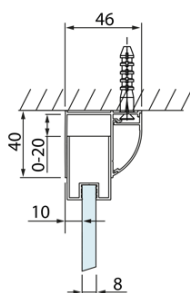

## Rozměry

Šířka: 1000 mm  
Výška: 2000 mm  
Hloubka: 800 mm

## Parametry

Záruka: 2 roky  
Hmotnost / ks: 98.02 kg  
Balení: 3 ks  
Barva profilu: Chrom  
Tvar: Třístěnné  
Typ otevírání: Posuvné  
Směr otevírání: Univerzální  
Šířka vstupu: 375 mm  
Typ výplně: Čiré sklo  
Úprava skla: Antidrop  
Tloušťka skla: 8 mm  
3D model: ANO

LUCIS LINE třístěnný sprchový kout  
1000x800x800mm L/P varianta

Technický list

Model	A	C	D
DL1015	970-1010	375	~437
DL1115	1070-1110	425	~487
DL1215	1170-1210	475	~537
DL1315	1270-1310	525	~587
DL1415	1370-1410	575	~637