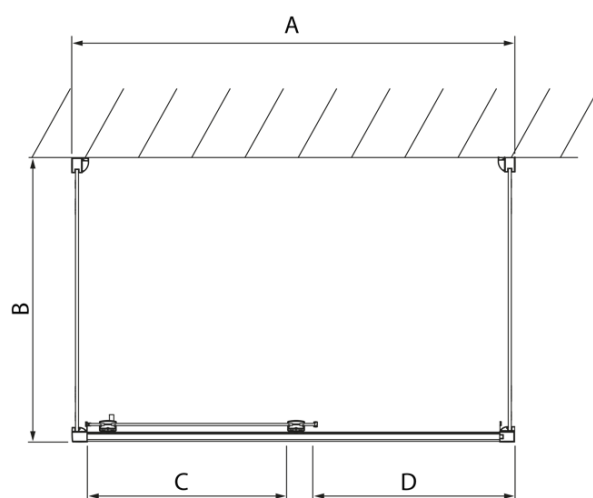

## Rozměry

Šířka: 1000 mm  
Výška: 2000 mm  
Hloubka: 800 mm

## Parametry

Záruka: 2 roky  
Hmotnost / ks: 98.02 kg  
Balení: 3 ks  
Barva profilu: Chrom  
Tvar: Třístěnné  
Typ otevírání: Posuvné  
Směr otevírání: Univerzální  
Šířka vstupu: 375 mm  
Typ výplně: Čiré sklo  
Úprava skla: Antidrop  
Tloušťka skla: 8 mm  
3D model: ANO

LUCIS LINE třístěnný sprchový kout  
1000x800x800mm L/P varianta

Technický list

Model	A	C	D
DL1015	970-1010	375	~437
DL1115	1070-1110	425	~487
DL1215	1170-1210	475	~537
DL1315	1270-1310	525	~587
DL1415	1370-1410	575	~637