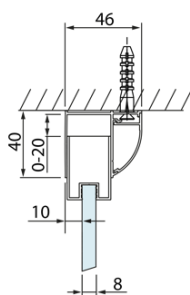

## Rozměry

Šířka: 1000 mm  
Výška: 2000 mm  
Hloubka: 700 mm

## Parametry

Barva profilu: Chrom  
Tvar: Třístěnné  
Typ otevírání: Posuvné  
Směr otevírání: Univerzální  
Šířka vstupu: 375 mm  
Typ výplně: Čiré sklo  
Úprava skla: Antidrop  
Tloušťka skla: 8 mm  
Hmotnost / ks: 91.98 kg  
Balení: 3 ks  
Záruka: 2 roky

# LUCIS LINE třístěnný sprchový kout 1000x700x700mm L/P varianta

## Technický list

Model	A	C	D
DL1015	970-1010	375	~437
DL1115	1070-1110	425	~487
DL1215	1170-1210	475	~537
DL1315	1270-1310	525	~587
DL1415	1370-1410	575	~637

Model	B
DL3215	670-690
DL3315	770-790
DL3415	870-890
DL3515	970-990