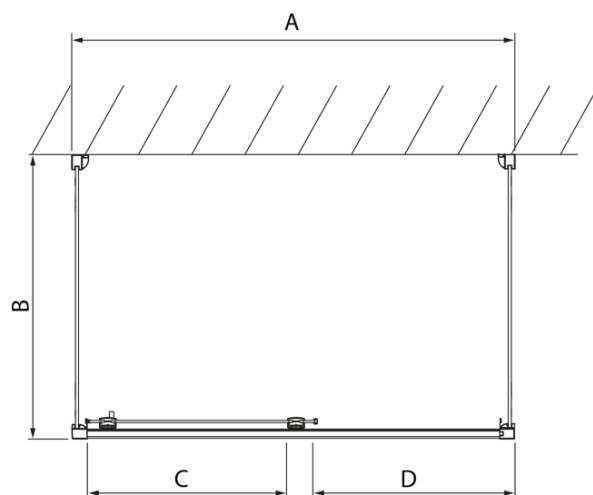

## Rozměry

Šířka: 1000 mm  
Výška: 2000 mm  
Hloubka: 700 mm

## Parametry

Barva profilu: Chrom  
Tvar: Třístěnné  
Typ otevírání: Posuvné  
Směr otevírání: Univerzální  
Šířka vstupu: 375 mm  
Typ výplně: Čiré sklo  
Úprava skla: Antidrop  
Tloušťka skla: 8 mm  
Hmotnost / ks: 91.98 kg  
Balení: 3 ks  
Záruka: 2 roky

# LUCIS LINE třístěnný sprchový kout 1000x700x700mm L/P varianta

## Technický list

Model	A	C	D
DL1015	970-1010	375	~437
DL1115	1070-1110	425	~487
DL1215	1170-1210	475	~537
DL1315	1270-1310	525	~587
DL1415	1370-1410	575	~637

Model	B
DL3215	670-690
DL3315	770-790
DL3415	870-890
DL3515	970-990