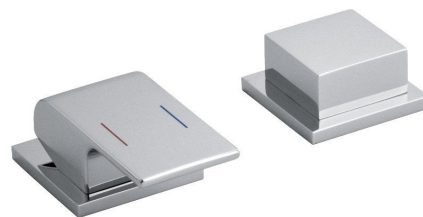

INFINITI dvouprvková páková baterie na okraj vany, chrom

Objednací kód: IF100

Základní informace

Značka: Sapho

Rozměry

Šířka: 160 mm

Výška: 38 mm

Hloubka: 66 mm

Parametry

Barva: Chrom

Materiál: Mosaz

Tvar: Hranaté

Instalace: Na okraj vany

Druh ovládní: Páka

Průměr kartuše: 35 mm

Hmotnost / ks: 2.99 kg

Balení: 1 ks

Záruka: 5 let

Náhradní díly

KEROX směšovací kartuše 35mm, nízká (Objednací kód: 2121B)