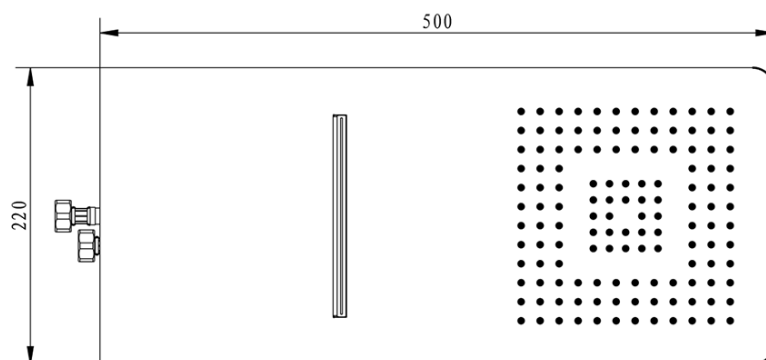

SLIM nástěnná hlavová sprcha s kaskádou, 220x500, nerez lesk

Objednací kód: MS746

Základní informace

Značka: Sapho

Rozměry

Šířka: 220 mm

Výška: 5 mm

Hloubka: 500 mm

Parametry

Barva: Chrom

Materiál: Nerez

Tvar: Hranaté

Instalace: 2 cesty

Funkce sprchy: Déšť, Kaskáda

Ostatní: AntiCalc

Hmotnost / ks: 4.2 kg

Balení: 1 ks

Záruka: 2 roky

SLIM nástěnná hlavová sprcha s kaskádou, 220x500,
nerez lesk

Technický list

Krycí destička