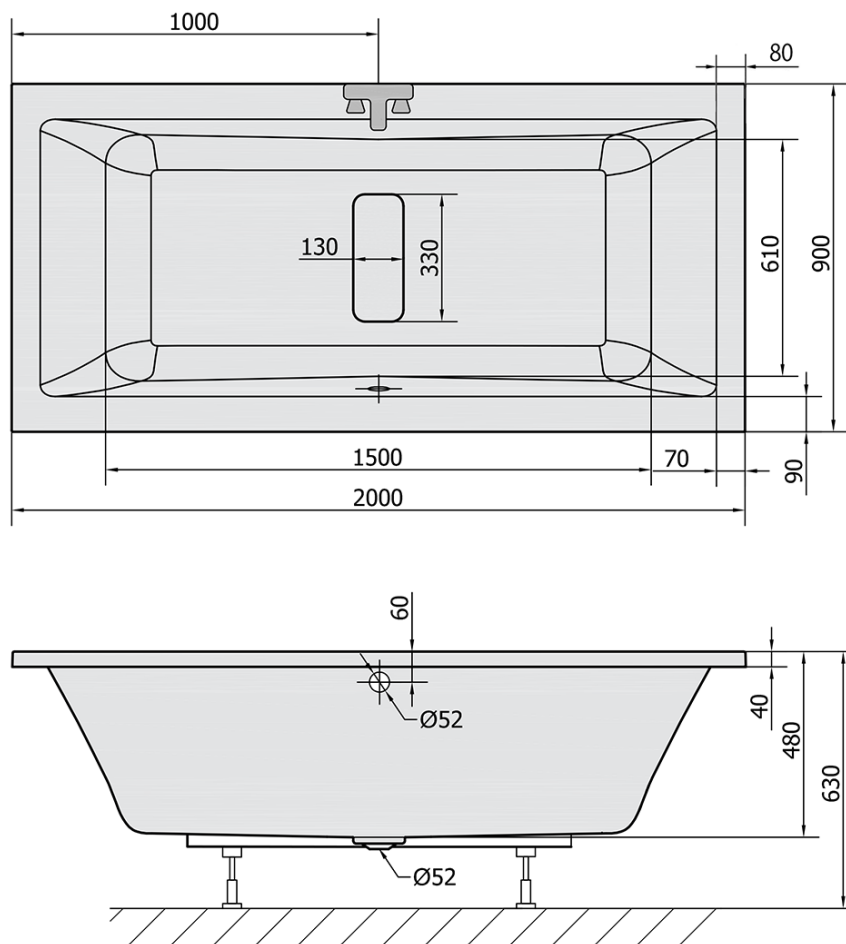

Technický list

VOLUME 422L