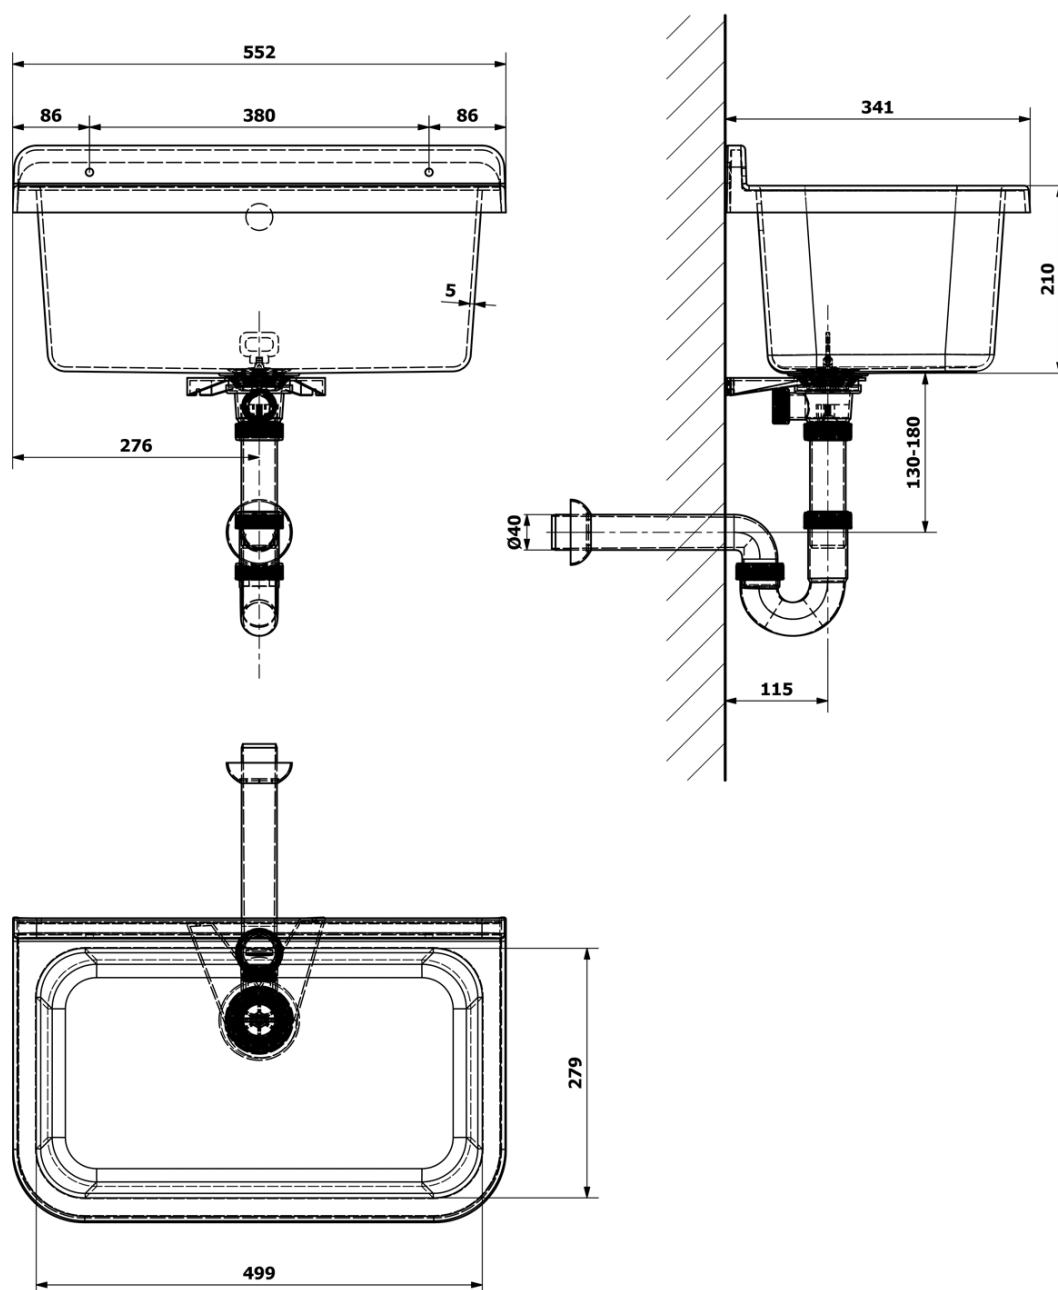

### Rozměry

Šířka: 550 mm

Výška: 210 mm

Hloubka: 340 mm

### Parametry

Záruka: 2 roky

Barva: Bílá

Materiál: Polypropylen

Přepad: ANO

Balení obsahuje: Přepadová souprava, Sifon, Výpust

Hmotnost / ks: 3.33 kg

Balení: 1 ks

# Závěsná výlevka 55x34cm, plast, bílá