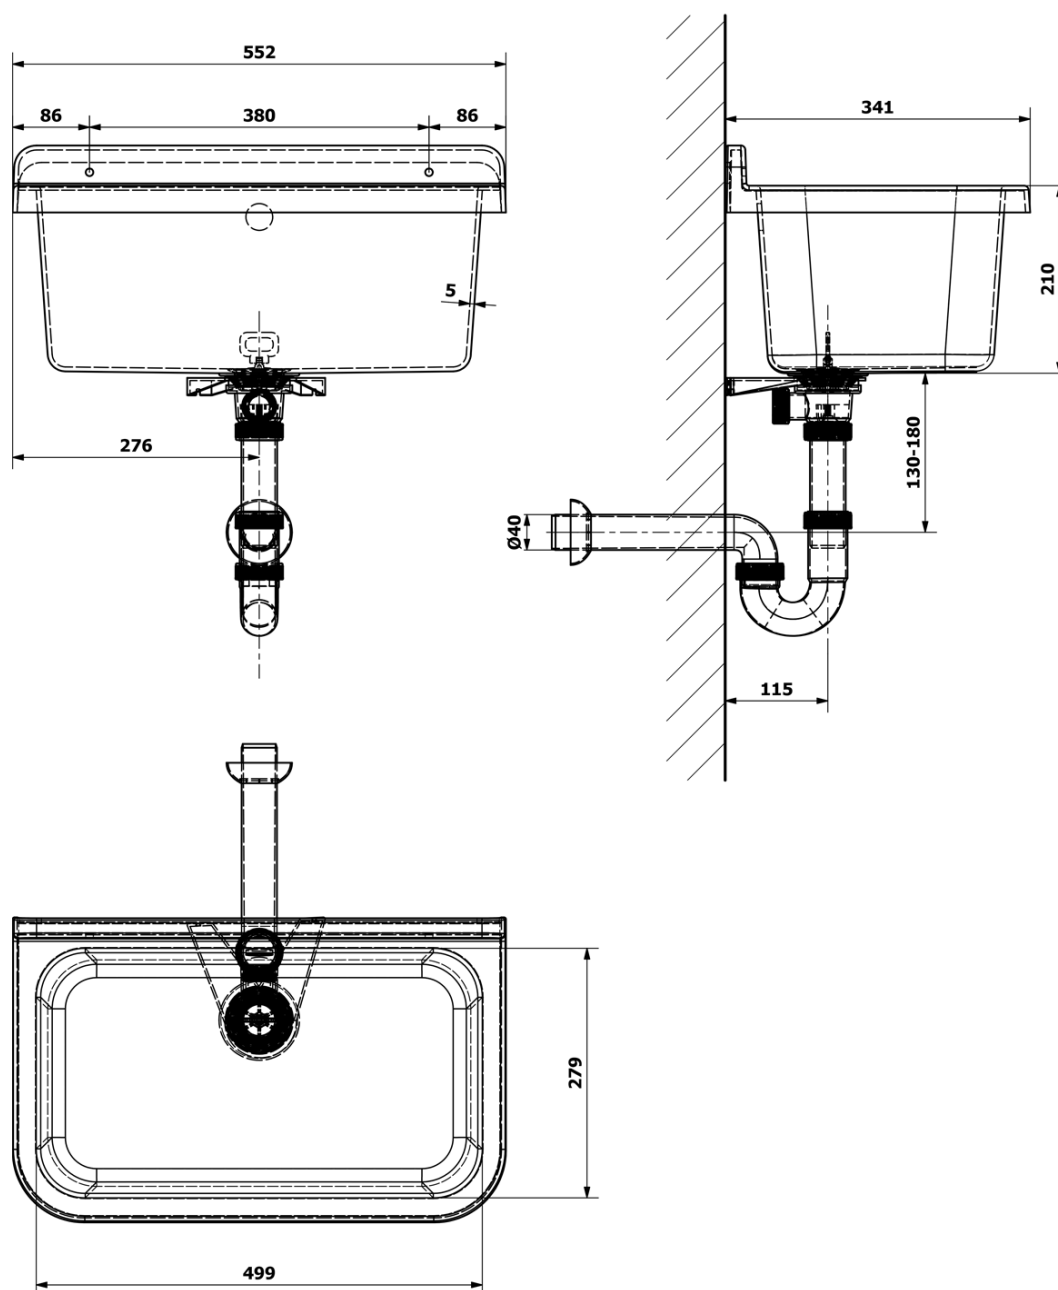

### Rozměry

Šířka: 550 mm

Výška: 210 mm

Hloubka: 340 mm

### Parametry

Barva: Bílá

Materiál: Polypropylen

Přepad: ANO

Balení obsahuje: Přepadová souprava, Sifon

Hmotnost / ks: 3.33 kg

Balení: 1 ks

Záruka: 2 roky

### Náhradní díly

Sifon k výlevce (Objednací kód: NDPI5055)

Technický list

# Závěsná výlevka 55x34cm, plast, bílá