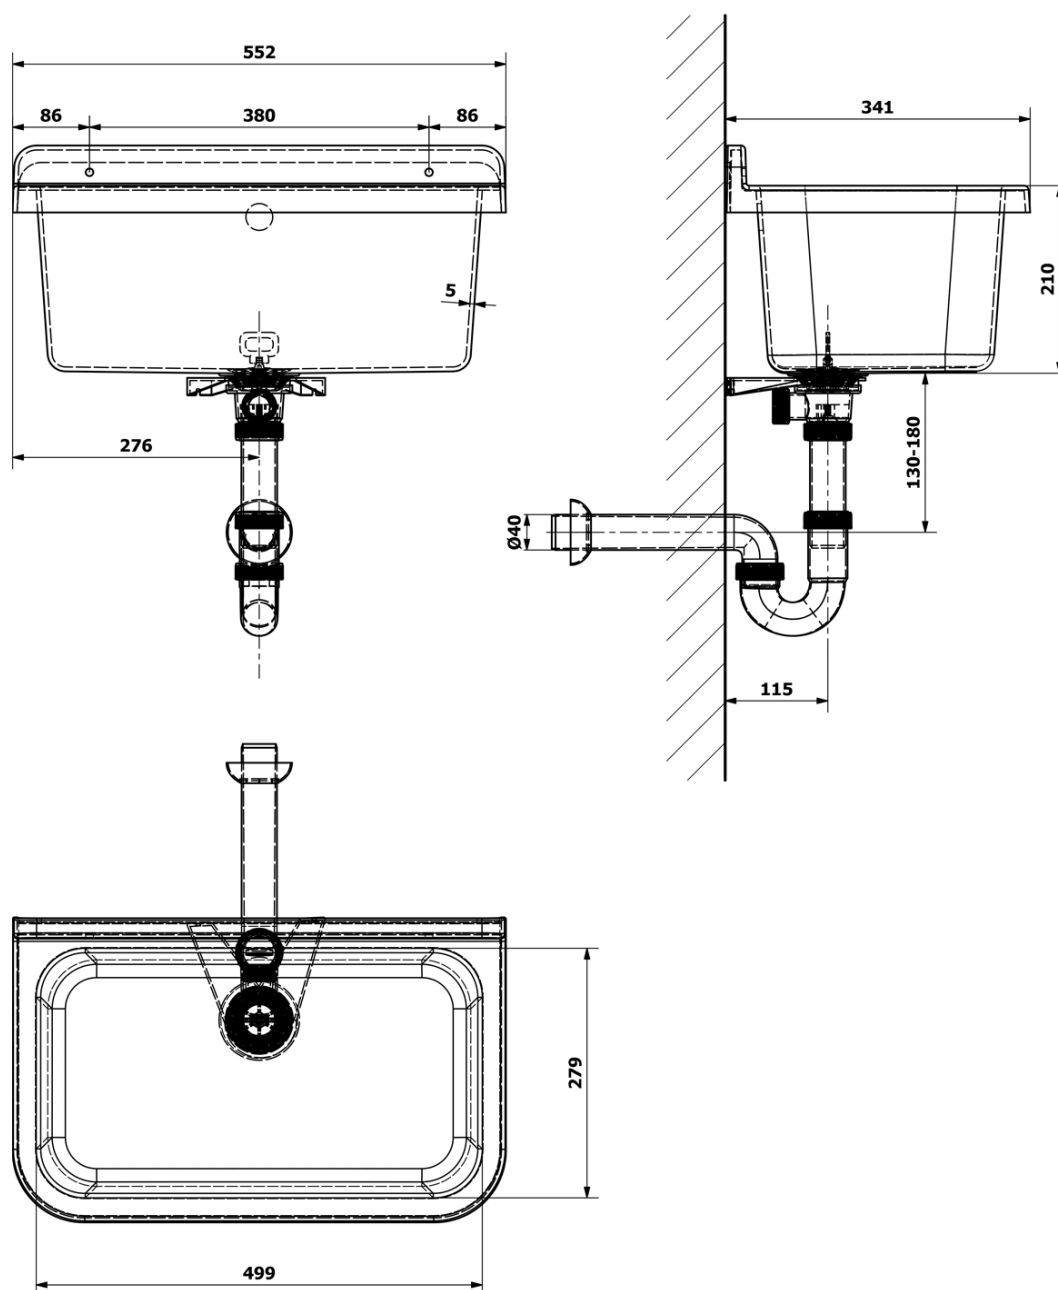

Závěsná výlevka 55x34cm, plast, bílá

Objednací kód: PI5055

Základní informace

Značka: Aqualine

Rozměry

Šířka: 550 mm

Výška: 210 mm

Hloubka: 340 mm

Parametry

Barva: Bílá

Materiál: Polypropylen

Přepad: ANO

Balení obsahuje: Přepadová souprava, Sifon

Hmotnost / ks: 3.33 kg

Balení: 1 ks

Záruka: 2 roky

Doporučujeme přikoupit

1 ks Univerzální rošt pro závěsné výlevky, plast, bílá (Objednací kód: PI5020)

Náhradní díly

Sifon k výlevce (Objednací kód: NDPI5055)

Technický list

Závěsná výlevka 55x34cm, plast, bílá