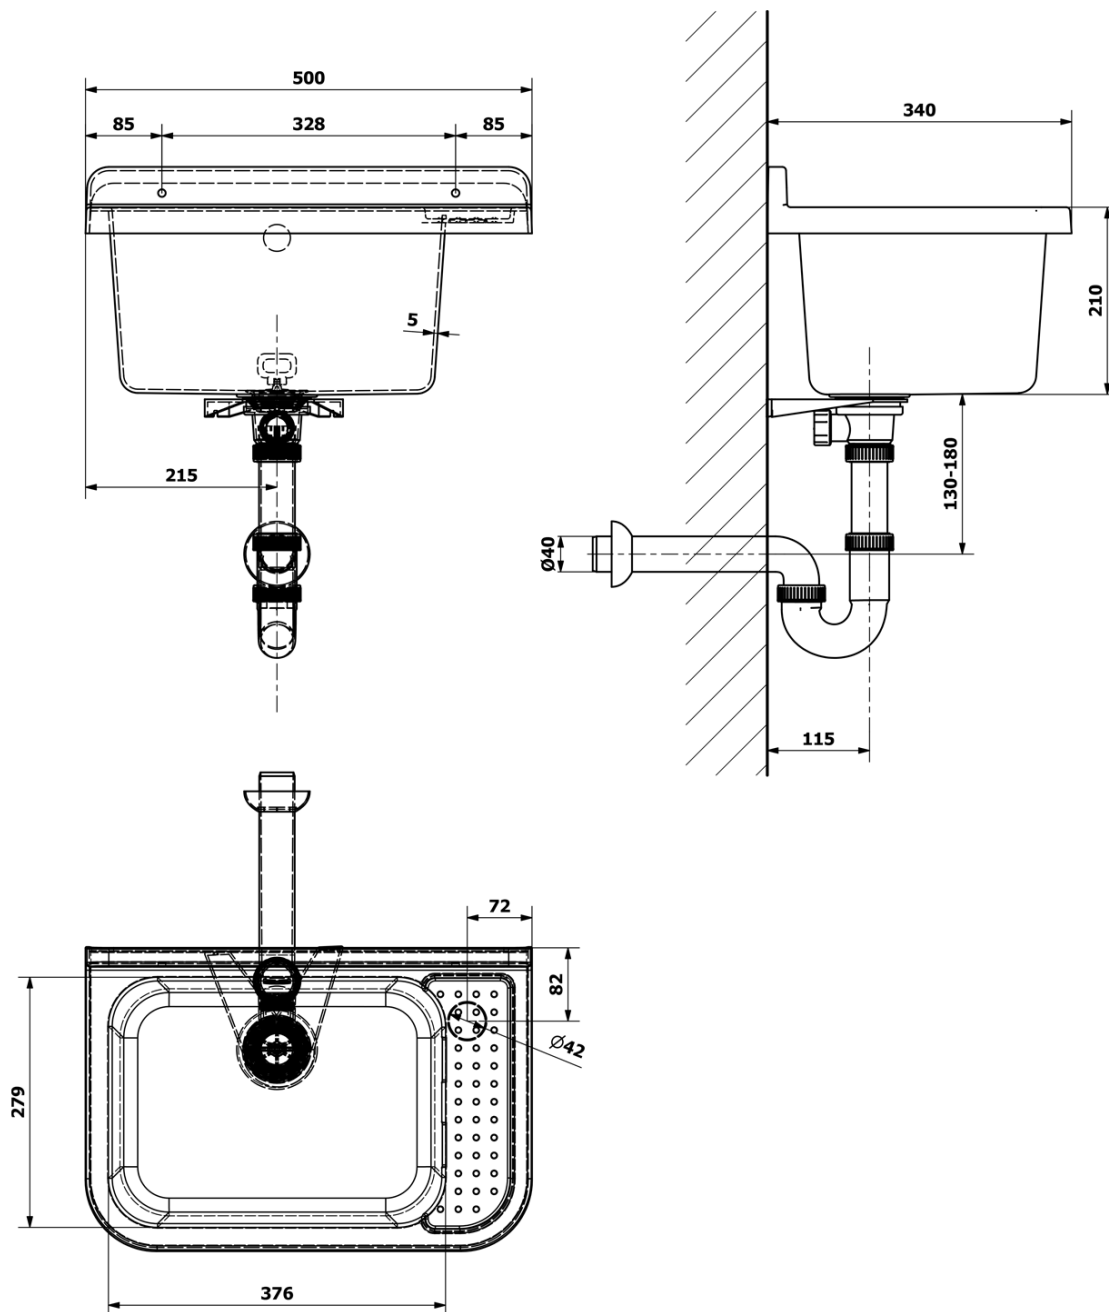

### Rozměry

Šířka: 500 mm

Výška: 210 mm

Hloubka: 340 mm

### Parametry

Barva: Bílá

Materiál: Polypropylen

Přepad: ANO

Balení obsahuje: Přepadová souprava, Sifon, Výpust

Hmotnost / ks: 2.25 kg

Balení: 1 ks

Záruka: 2 roky

### Náhradní díly

Sifon k výlevce (Objednací kód: NDPI5055)

Technický list

# Závěsná výlevka s odkládací plochou 50x34cm, plast, bílá