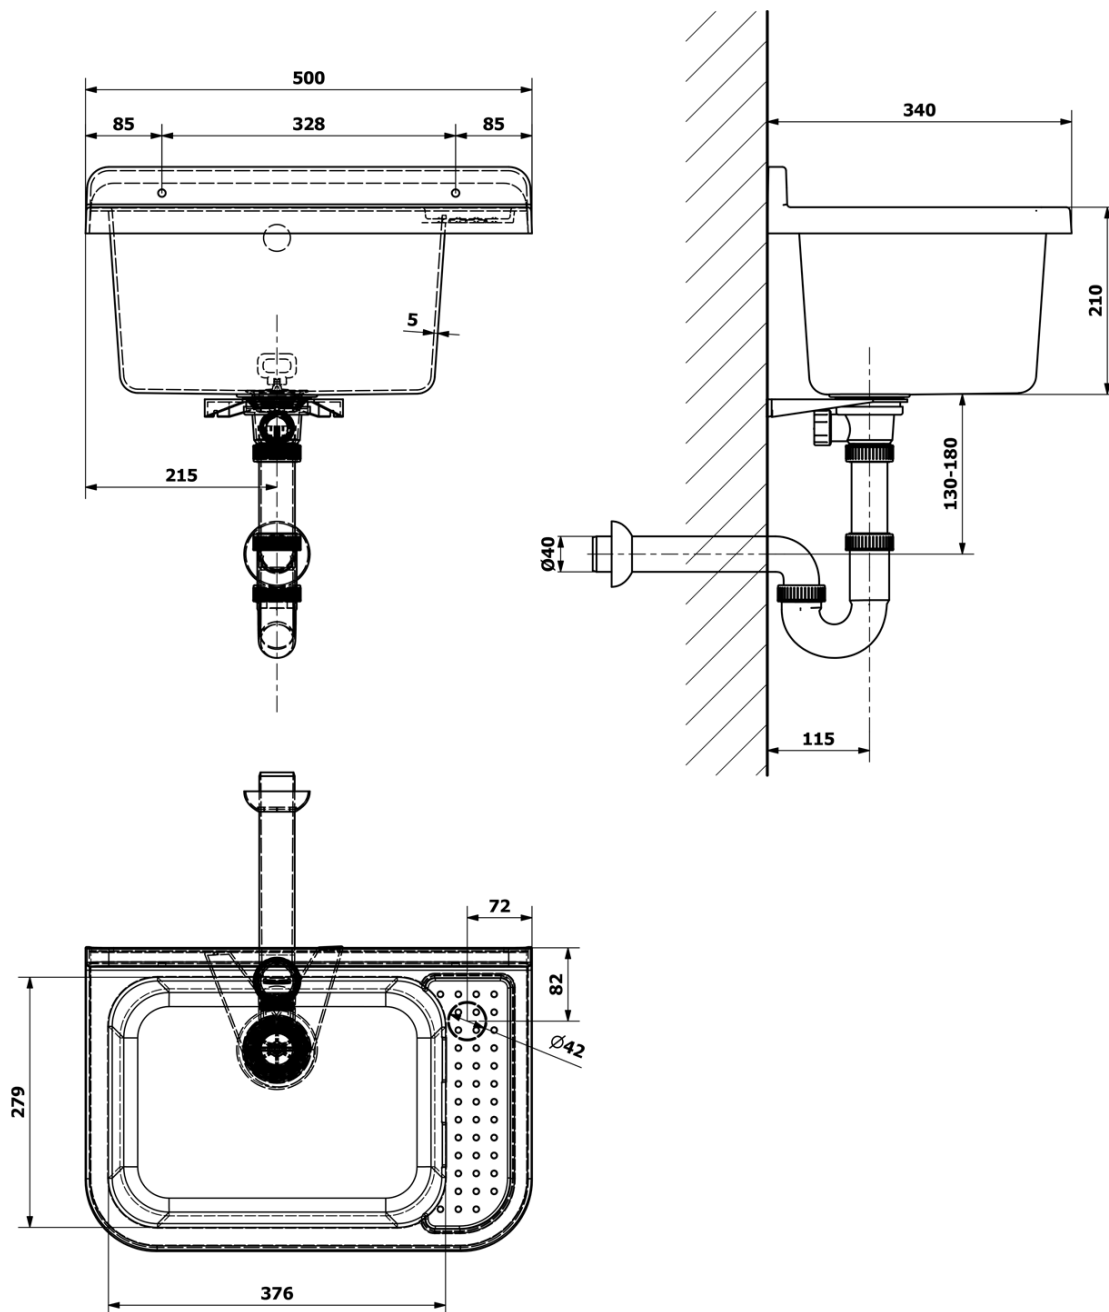

Závěsná výlevka s odkládací plochou 50x34cm, plast, bílá

Objednací kód: PI5050

Základní informace

Značka: Aqualine

Rozměry

Šířka: 500 mm

Výška: 210 mm

Hloubka: 340 mm

Parametry

Barva: Bílá

Materiál: Polypropylen

Přepad: ANO

Balení obsahuje: Přepadová souprava, Sifon, Výpust

Hmotnost / ks: 2.25 kg

Balení: 1 ks

Záruka: 2 roky

Doporučujeme přikoupit

1 ks Univerzální rošt pro závěsné výlevky, plast, bílá (Objednací kód: PI5020)

Náhradní díly

Sifon k výlevce (Objednací kód: NDPI5055)

Technický list

Závěsná výlevka s odkládací plochou 50x34cm, plast, bílá