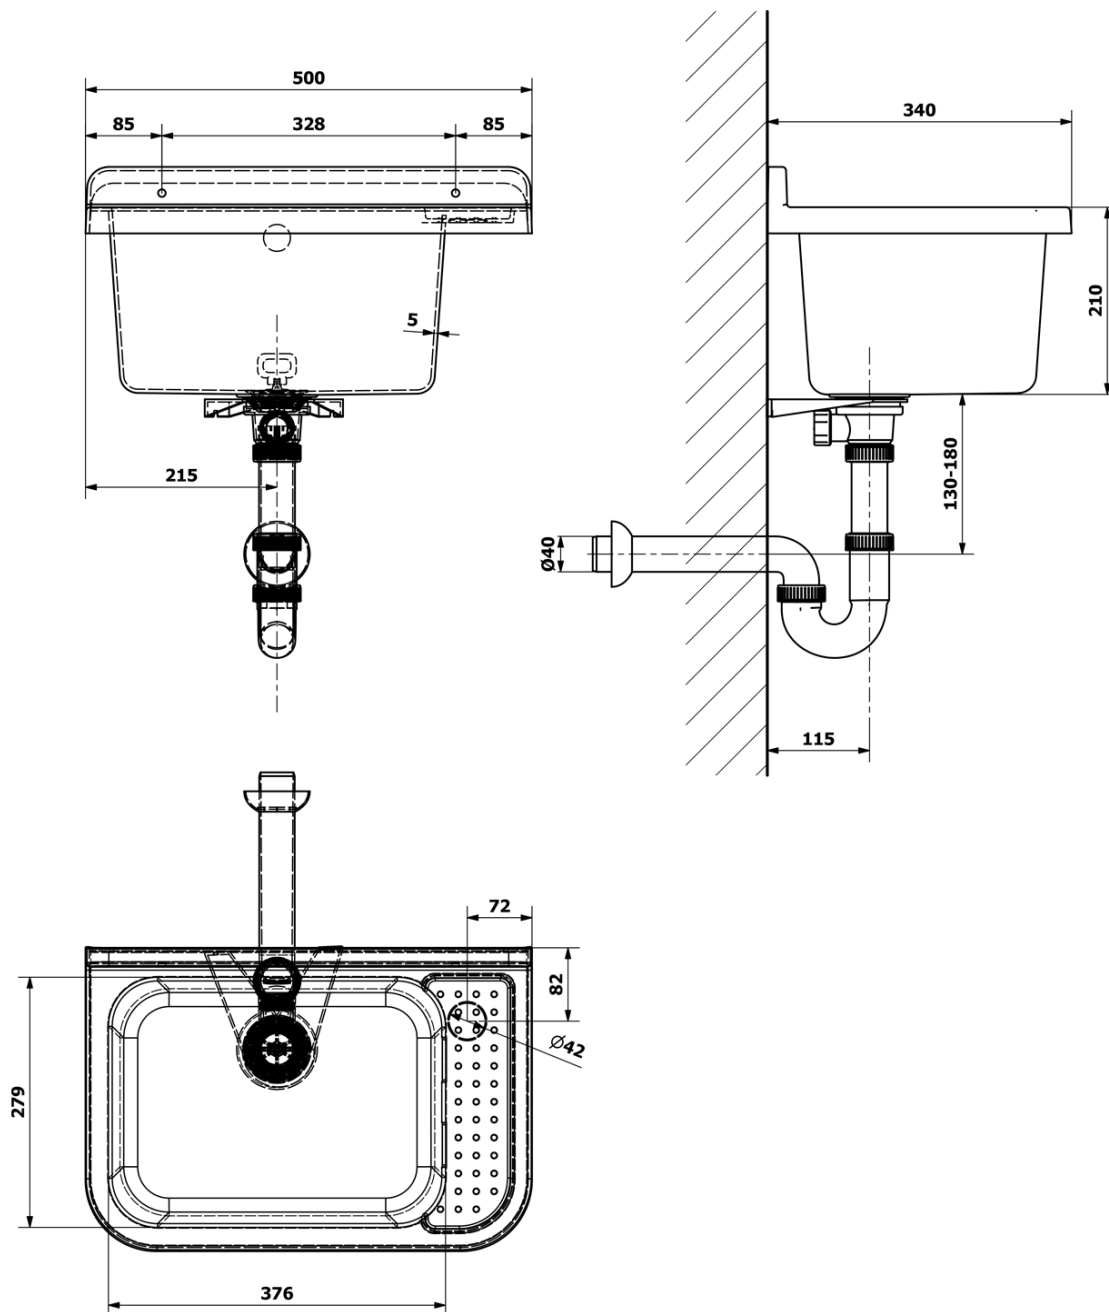

### Rozměry

Šířka: 500 mm

Výška: 210 mm

Hloubka: 340 mm

### Parametry

Záruka: 2 roky

Barva: Bílá

Materiál: Polypropylen

Přepad: ANO

Balení obsahuje: Přepadová souprava, Sifon, Výpust

Hmotnost / ks: 2.25 kg

Balení: 1 ks

### Náhradní díly

Sifon k výlevce (Objednací kód: NDPI5055)

# Závěsná výlevka s odkládací plochou 50x34cm, plast, bílá