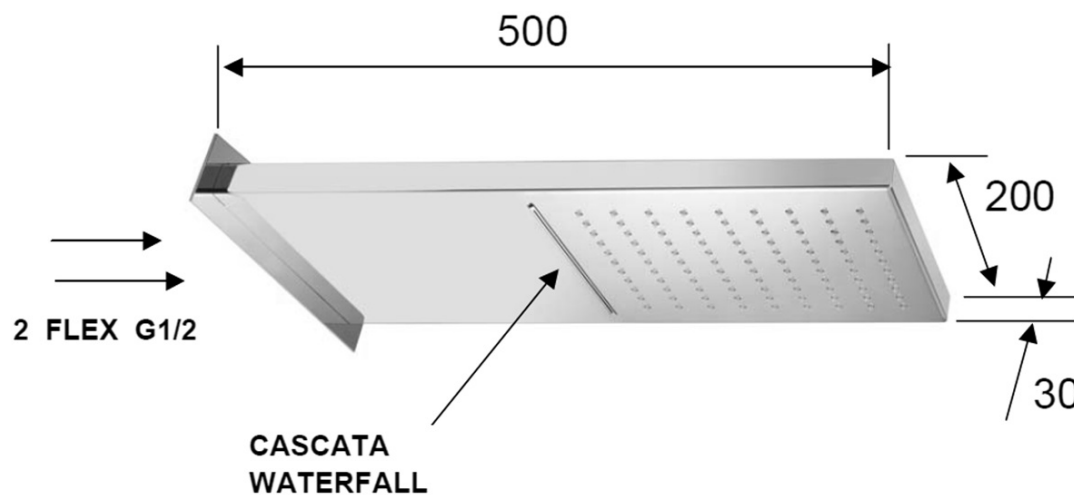

Nástěnná hlavová sprcha s kaskádou, 500x200mm, nerez lesk

 **SAPHO**

Objednací kód: DC562

Základní informace

Značka: Sapho

Rozměry

Šířka: 200 mm

Výška: 30 mm

Hloubka: 500 mm

Parametry

Záruka: 2 roky

Hmotnost / ks: 6.5 kg

Balení: 1 ks

Barva: Chrom

Materiál: Nerez

Tvar: Hranaté

Instalace: 2 cesty

Funkce sprchy: Déšť, Kaskáda

Ostatní: AntiCalc

3D model: ANO

Nástěnná hlavová sprcha s kaskádou, 500x200mm,
nerez lesk

Technický list

pressione - pressure
portata MAX - MAX flow

1	2	3	4	5	bar
16	19	22	25	28	l/min