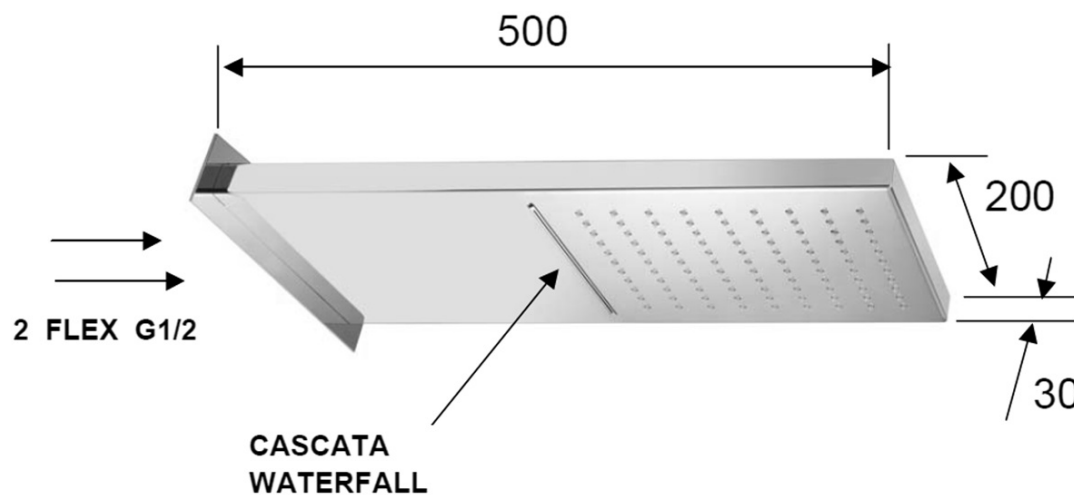

Nástěnná hlavová sprcha s kaskádou, 500x200mm, nerez lesk

 **SAPHO**

Objednací kód: DC562

Základní informace

Značka: Sapho

Rozměry

Šířka: 200 mm

Výška: 30 mm

Hloubka: 500 mm

Parametry

Barva: Chrom

Materiál: Nerez

Tvar: Hranaté

Instalace: 2 cesty

Funkce sprchy: Déšť, Kaskáda

Ostatní: AntiCalc

Hmotnost / ks: 6.5 kg

Balení: 1 ks

Záruka: 2 roky

Nástěnná hlavová sprcha s kaskádou, 500x200mm,
nerez lesk

Technický list

pressione - pressure
portata MAX - MAX flow

1	2	3	4	5	bar
16	19	22	25	28	l/min