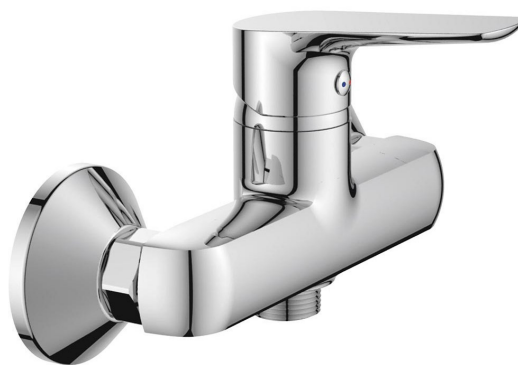

LOTTA nástěnná sprchová baterie, chrom

Objednací kód: LT611

Základní informace

Značka: Aqualine

Série: LOTTA

Rozměry

Šířka: 183 mm

Výška: 114 mm

Hloubka: 130 mm

Parametry

Barva: Chrom

Materiál: Mosaz

Tvar: Kruhové

Instalace: Nástěnná 150 mm

Druh ovládní: Páka

Průměr kartuše: 35 mm

Průtok (3 bar): 23.1 l/min

Hmotnost / ks: 1.22 kg

Balení: 1 ks

Záruka: 4 roky

Náhradní díly

Směšovací kartuše 35mm, nízká (Objednací kód: 521601)

KEROX ECO směšovací kartuše 35mm, nízká (Objednací kód: 2121B2)