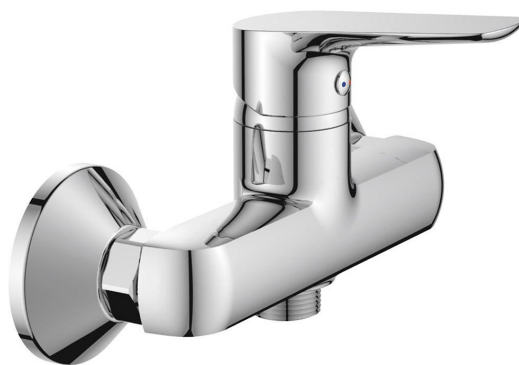

LOTTA nástěnná sprchová baterie, chrom

Objednací kód: LT611

Základní informace

Značka: Aqualine

Série: LOTTA

Rozměry

Šířka: 183 mm

Výška: 114 mm

Hloubka: 130 mm

Parametry

Barva: Chrom

Materiál: Mosaz

Tvar: Kruhové

Instalace: Nástěnná 150 mm

Druh ovládní: Páka

Průměr kartuše: 35 mm

Průtok (3 bar): 23.1 l/min

Hmotnost / ks: 1.22 kg

Balení: 1 ks

Záruka: 4 roky

Náhradní díly

KEROX ECO směšovací kartuše 35mm, nízká (Objednací kód: 2121B2)

Sada etážek 1/2" x 3/4", pár (Objednací kód: ET654)

Rozeta G3/4", 68x25mm, kónická, chrom, pár (Objednací kód: RS271)

Směšovací kartuše 35mm, nízká (Objednací kód: 521601)