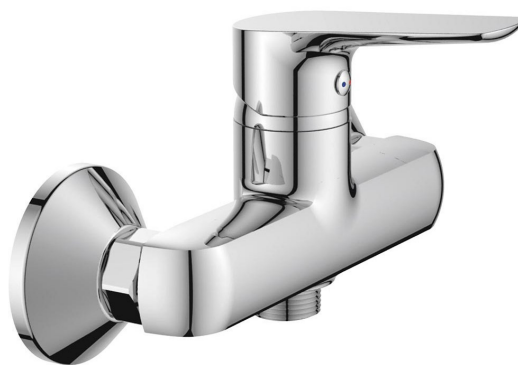

LOTTA nástěnná sprchová baterie, chrom

Objednací kód: LT611

Základní informace

Značka: Aqualine

Série: LOTTA

Rozměry

Šířka: 183 mm

Výška: 114 mm

Hloubka: 130 mm

Parametry

Záruka: 4 roky

Hmotnost / ks: 1.22 kg

Balení: 1 ks

Barva: Chrom

Materiál: Mosaz

Tvar: Kruhové

Instalace: Nástěnná 150 mm

Druh ovládní: Páka

Průměr kartuše: 35 mm

Průtok (3 bar): 23.1 l/min

Náhradní díly

Směšovací kartuše 35mm, nízká (Objednací kód: 521601)

KEROX ECO směšovací kartuše 35mm, nízká (Objednací kód: 2121B2)

Rozeta G3/4", 68x25mm, kónická, chrom, pár (Objednací kód: RS271)

Sada etážek 1/2" x 3/4", pár (Objednací kód: ET654)

LOTTA ovládací páka, chrom (Objednací kód: LT156)

Technický list