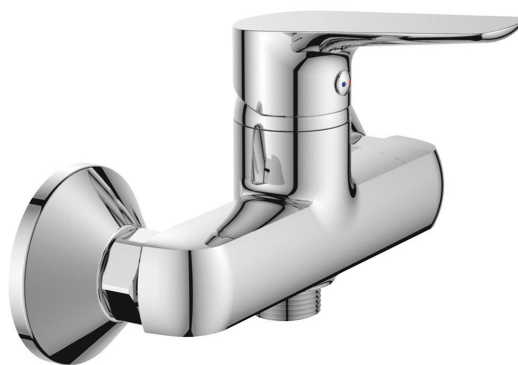

LOTTA nástěnná sprchová baterie, chrom

Objednací kód: LT611

Základní informace

Značka: Aqualine

Série: LOTTA

Rozměry

Šířka: 183 mm

Výška: 114 mm

Hloubka: 130 mm

Parametry

Barva: Chrom

Materiál: Mosaz

Tvar: Kruhové

Instalace: Nástěnná 150 mm

Druh ovládní: Páka

Průměr kartuše: 35 mm

Průtok (3 bar): 23.1 l/min

Hmotnost / ks: 1.22 kg

Balení: 1 ks

Záruka: 4 roky

Náhradní díly

KEROX ECO směšovací kartuše 35mm, nízká (Objednací kód: 2121B2)

Sada etážek 1/2" x 3/4", pár (Objednací kód: ET654)

Rozeta G3/4", 68x25mm, kónická, chrom, pár (Objednací kód: RS271)

Směšovací kartuše 35mm, nízká (Objednací kód: 521601)

Technický list