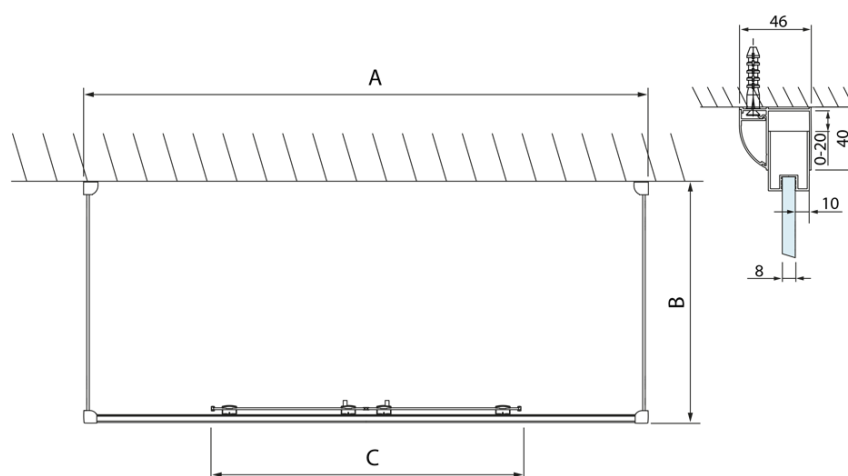

LUCIS LINE třístěnný sprchový kout 1600x800x800mm

Objednací kód: DL4315DL3315DL3315

Základní informace

Značka: Polysan
Série: LUCIS LINE

Rozměry

Šířka: 1600 mm
Výška: 2000 mm
Hloubka: 800 mm

Parametry

Barva profilu: Chrom - Leštěný hliník
Tvar: Třístěnné
Typ otevírání: Posuvné
Šířka vstupu: 610 mm
Typ výplně: Čiré sklo
Úprava skla: Antidrop
Tloušťka skla: 8 mm
Hmotnost / ks: 119.99 kg
Balení: 3 ks
Záruka: 2 roky

LUCIS LINE třístěnný sprchový kout
1600x800x800mm

Technický list

Model	A	C
DL4215	1470-1510	560
DL4315	1570-1610	610

Model	B
DL3215	670-690
DL3315	770-790
DL3415	870-890
DL3515	970-990