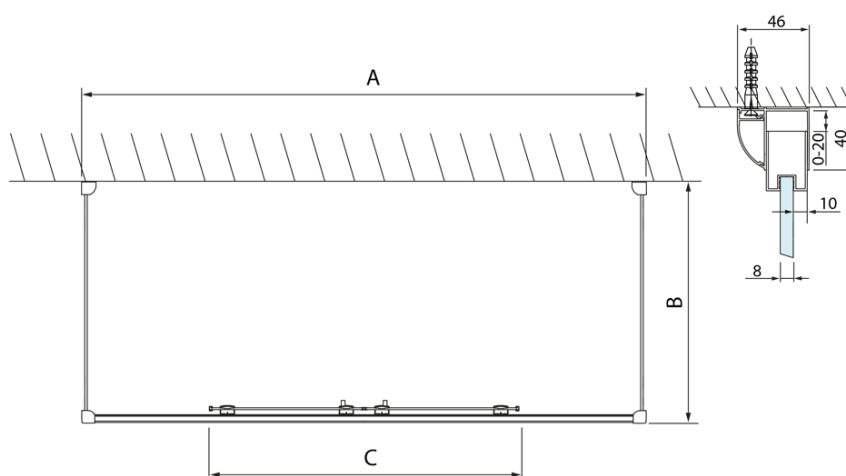

LUCIS LINE třístěnný sprchový kout 1600x1000x1000mm

Objednací kód: DL4315DL3515DL3515

Základní informace

Značka: Polysan
Série: LUCIS LINE

Rozměry

Šířka: 1600 mm
Výška: 2000 mm
Hloubka: 1000 mm

Parametry

Barva profilu: Chrom - Leštěný hliník
Tvar: Třístěnné
Typ otevírání: Posuvné
Šířka vstupu: 610 mm
Typ výplně: Čiré sklo
Úprava skla: Antidrop
Tloušťka skla: 8 mm
Hmotnost / ks: 132.07 kg
Balení: 3 ks
Záruka: 2 roky

LUCIS LINE třístěnný sprchový kout
1600x1000x1000mm

Technický list

Model	A	C
DL4215	1470-1510	560
DL4315	1570-1610	610

Model	B
DL3215	670-690
DL3315	770-790
DL3415	870-890
DL3515	970-990