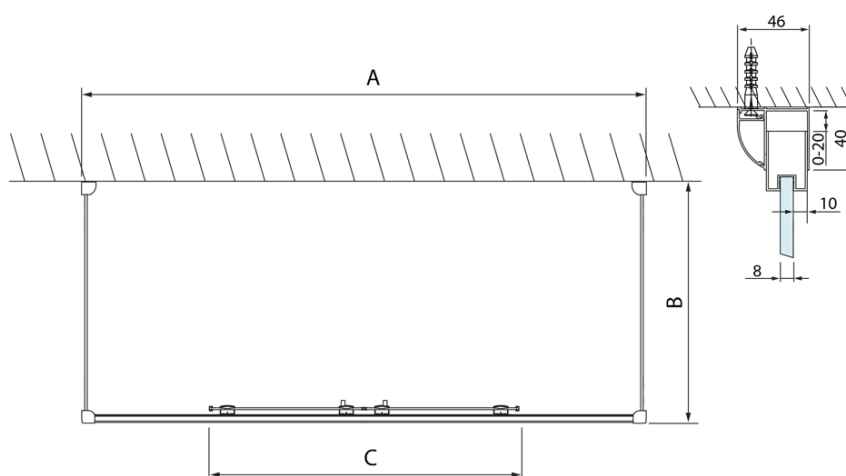

LUCIS LINE třístěnný sprchový kout 1600x1000x1000mm

Objednací kód: DL4315DL3515DL3515

Základní informace

Značka: Polysan
Série: LUCIS LINE

Rozměry

Šířka: 1600 mm
Výška: 2000 mm
Hloubka: 1000 mm

Parametry

Barva profilu: Chrom
Tvar: Třístěnné
Typ otevírání: Posuvné
Šířka vstupu: 610 mm
Typ výplně: Čiré sklo
Úprava skla: Antidrop
Tloušťka skla: 8 mm
Hmotnost / ks: 132.07 kg
Balení: 3 ks
Záruka: 2 roky

LUCIS LINE třístěnný sprchový kout
1600x1000x1000mm

Technický list

Model	A	C
DL4215	1470-1510	560
DL4315	1570-1610	610

Model	B
DL3215	670-690
DL3315	770-790
DL3415	870-890
DL3515	970-990