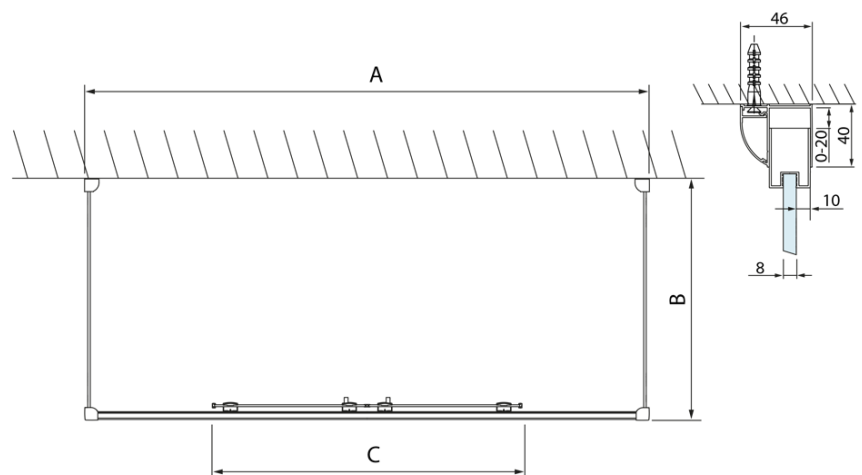

LUCIS LINE třístěnný sprchový kout 1600x1000x1000mm

Objednací kód: DL4315DL3515DL3515

Základní informace

Značka: Polysan
Série: LUCIS LINE

Rozměry

Šířka: 1600 mm
Výška: 2000 mm
Hloubka: 1000 mm

Parametry

Barva profilu: Chrom - Leštěný hliník
Tvar: Třístěnné
Typ otevírání: Posuvné
Šířka vstupu: 610 mm
Typ výplně: Čiré sklo
Úprava skla: Antidrop
Tloušťka skla: 8 mm
Hmotnost / ks: 132.07 kg
Balení: 3 ks
Záruka: 2 roky

LUCIS LINE třístěnný sprchový kout
1600x1000x1000mm

Technický list

Model	A	C
DL4215	1470-1510	560
DL4315	1570-1610	610

Model	B
DL3215	670-690
DL3315	770-790
DL3415	870-890
DL3515	970-990