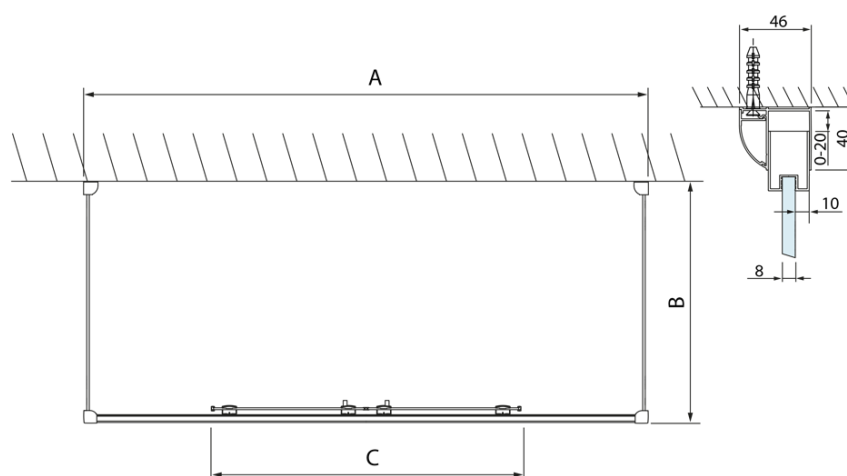

LUCIS LINE třístěnný sprchový kout 1600x700x700mm

Objednací kód: DL4315DL3215DL3215

Základní informace

Značka: Polysan
Série: LUCIS LINE

Rozměry

Šířka: 1600 mm
Výška: 2000 mm
Hloubka: 700 mm

Parametry

Barva profilu: Chrom - Leštěný hliník
Tvar: Třístěnné
Typ otevírání: Posuvné
Šířka vstupu: 610 mm
Typ výplně: Čiré sklo
Úprava skla: Antidrop
Tloušťka skla: 8 mm
Hmotnost / ks: 113.95 kg
Balení: 3 ks
Záruka: 2 roky

LUCIS LINE třístěnný sprchový kout
1600x700x700mm

Technický list

Model	A	C
DL4215	1470-1510	560
DL4315	1570-1610	610

Model	B
DL3215	670-690
DL3315	770-790
DL3415	870-890
DL3515	970-990