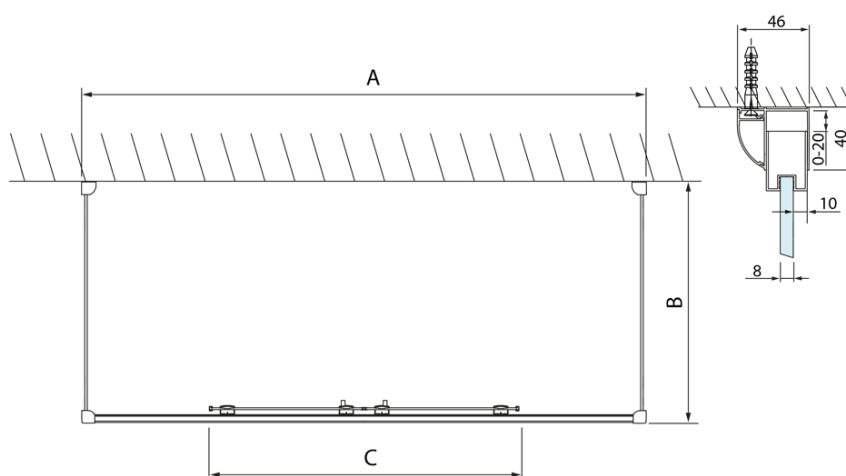

LUCIS LINE třístěnný sprchový kout 1600x700x700mm

Objednací kód: DL4315DL3215DL3215

Základní informace

Značka: Polysan
Série: LUCIS LINE

Rozměry

Šířka: 1600 mm
Výška: 2000 mm
Hloubka: 700 mm

Parametry

Barva profilu: Chrom - Leštěný hliník
Tvar: Třístěnné
Typ otevírání: Posuvné
Šířka vstupu: 610 mm
Typ výplně: Čiré sklo
Úprava skla: Antidrop
Tloušťka skla: 8 mm
Hmotnost / ks: 113.95 kg
Balení: 3 ks
Záruka: 2 roky

LUCIS LINE třístěnný sprchový kout
1600x700x700mm

Technický list

Model	A	C
DL4215	1470-1510	560
DL4315	1570-1610	610

Model	B
DL3215	670-690
DL3315	770-790
DL3415	870-890
DL3515	970-990