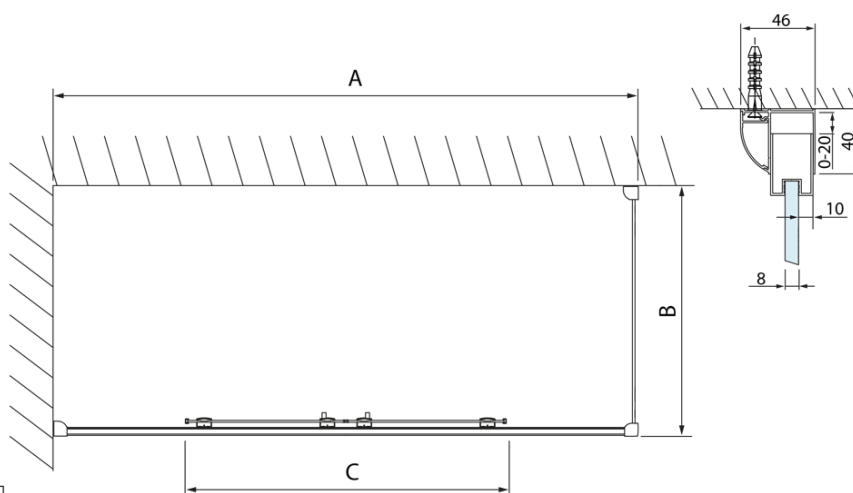

LUCIS LINE obdélníkový sprchový kout 1600x1000mm L/P varianta

Objednací kód: DL4315DL3515

Základní informace

Značka: Polysan
Série: LUCIS LINE

Rozměry

Šířka: 1600 mm
Výška: 2000 mm
Hloubka: 1000 mm

Parametry

Barva profilu: Chrom
Tvar: Obdélníkové zástěny
Typ otevírání: Posuvné
Šířka vstupu: 610 mm
Typ výplně: Čiré sklo
Úprava skla: Antidrop
Tloušťka skla: 8 mm
Vlastnosti: Rámové provedení
Hmotnost / ks: 97.02 kg
Balení: 2 ks
Záruka: 2 roky

LUCIS LINE obdélníkový sprchový kout
1600x1000mm L/P varianta

Technický list

Model	A	C
DL4215	1470-1510	560
DL4315	1570-1610	610

Model	B
DL3215	670-690
DL3315	770-790
DL3415	870-890
DL3515	970-990