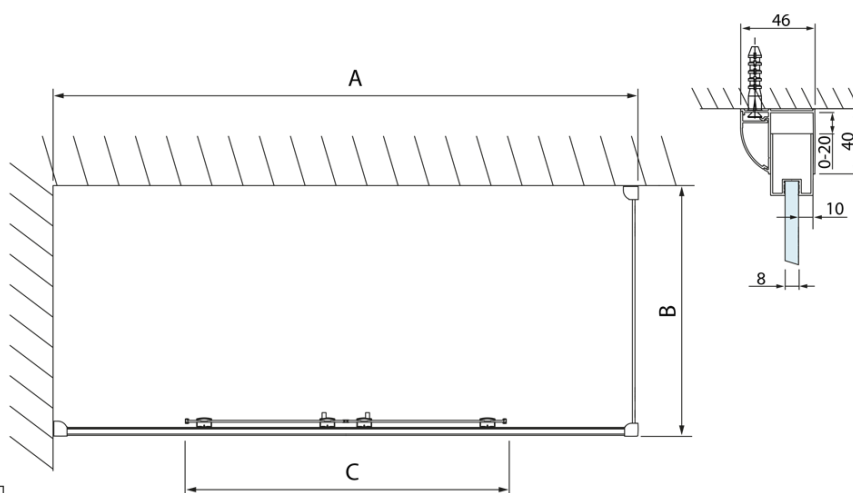

## Rozměry

Šířka: 1600 mm  
Výška: 2000 mm  
Hloubka: 1000 mm

## Parametry

Barva profilu: Chrom - Leštěný hliník  
Tvar: Obdélníkové zástěny  
Typ otevírání: Posuvné  
Šířka vstupu: 610 mm  
Typ výplně: Čiré sklo  
Úprava skla: Antidrop  
Tloušťka skla: 8 mm  
Vlastnosti: Rámové provedení  
Hmotnost / ks: 97.02 kg  
Balení: 2 ks  
Záruka: 2 roky

LUCIS LINE obdélníkový sprchový kout  
1600x1000mm L/P varianta

Technický list

Model	A	C
DL4215	1470-1510	560
DL4315	1570-1610	610

Model	B
DL3215	670-690
DL3315	770-790
DL3415	870-890
DL3515	970-990