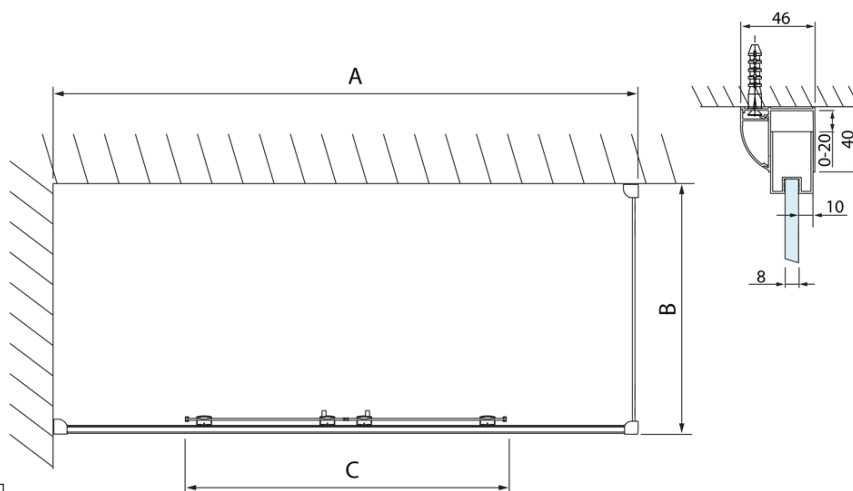

LUCIS LINE obdélníkový sprchový kout 1600x1000mm L/P varianta

Objednací kód: DL4315DL3515

Základní informace

Značka: Polysan
Série: LUCIS LINE

Rozměry

Šířka: 1600 mm
Výška: 2000 mm
Hloubka: 1000 mm

Parametry

Barva profilu: Chrom - Leštěný hliník
Tvar: Obdélníkové zástěny
Typ otevírání: Posuvné
Šířka vstupu: 610 mm
Typ výplně: Čiré sklo
Úprava skla: Antidrop
Tloušťka skla: 8 mm
Vlastnosti: Rámové provedení
Hmotnost / ks: 97.02 kg
Balení: 2 ks
Záruka: 2 roky

LUCIS LINE obdélníkový sprchový kout
1600x1000mm L/P varianta

Technický list

Model	A	C
DL4215	1470-1510	560
DL4315	1570-1610	610

Model	B
DL3215	670-690
DL3315	770-790
DL3415	870-890
DL3515	970-990