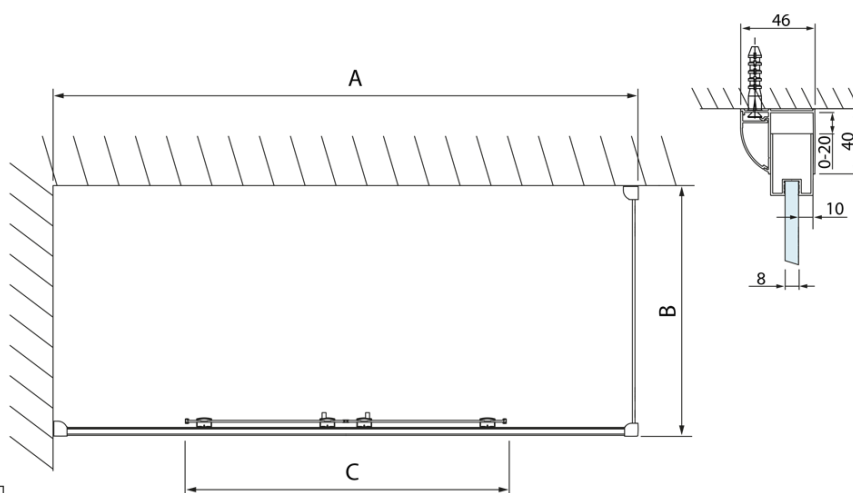

LUCIS LINE obdélníkový sprchový kout 1600x1000mm L/P varianta

Objednací kód: DL4315DL3515

Základní informace

Značka: Polysan
Série: LUCIS LINE

Rozměry

Šířka: 1600 mm
Výška: 2000 mm
Hloubka: 1000 mm

Parametry

Barva profilu: Chrom - Leštěný hliník
Tvar: Obdélníkové zástěny
Typ otevírání: Posuvné
Šířka vstupu: 610 mm
Typ výplně: Čiré sklo
Úprava skla: Antidrop
Tloušťka skla: 8 mm
Vlastnosti: Rámové provedení
Hmotnost / ks: 97.02 kg
Balení: 2 ks
Záruka: 2 roky

LUCIS LINE obdélníkový sprchový kout
1600x1000mm L/P varianta

Technický list

Model	A	C
DL4215	1470-1510	560
DL4315	1570-1610	610

Model	B
DL3215	670-690
DL3315	770-790
DL3415	870-890
DL3515	970-990