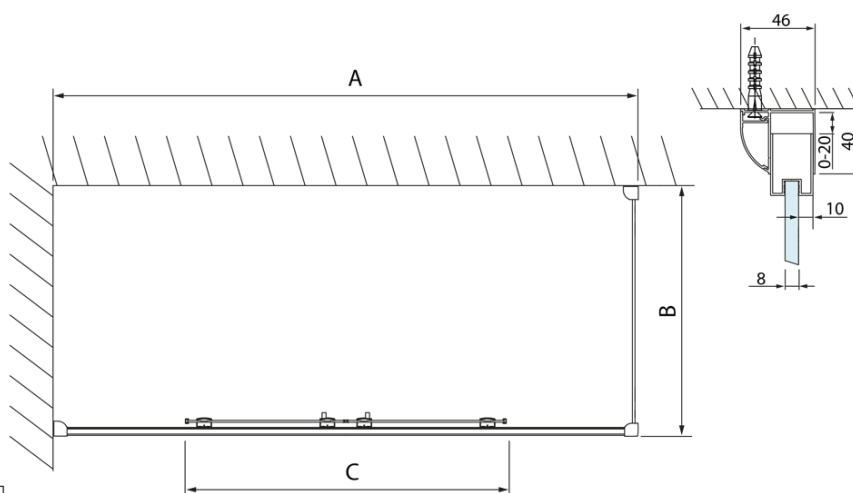

LUCIS LINE obdelníkový sprchový kout 1600x900mm L/P varianta

Objednací kód: DL4315DL3415

Základní informace

Značka: Polysan
Série: LUCIS LINE

Rozměry

Šířka: 1600 mm
Výška: 2000 mm
Hloubka: 900 mm

Parametry

Barva profilu: Chrom - Leštěný hliník
Tvar: Obdélníkové zástěny
Typ otevírání: Posuvné
Šířka vstupu: 610 mm
Typ výplně: Čiré sklo
Úprava skla: Antidrop
Tloušťka skla: 8 mm
Vlastnosti: Rámové provedení
Hmotnost / ks: 98.97 kg
Balení: 2 ks
Záruka: 2 roky

Technický list

Model	A	C
DL4215	1470-1510	560
DL4315	1570-1610	610

Model	B
DL3215	670-690
DL3315	770-790
DL3415	870-890
DL3515	970-990