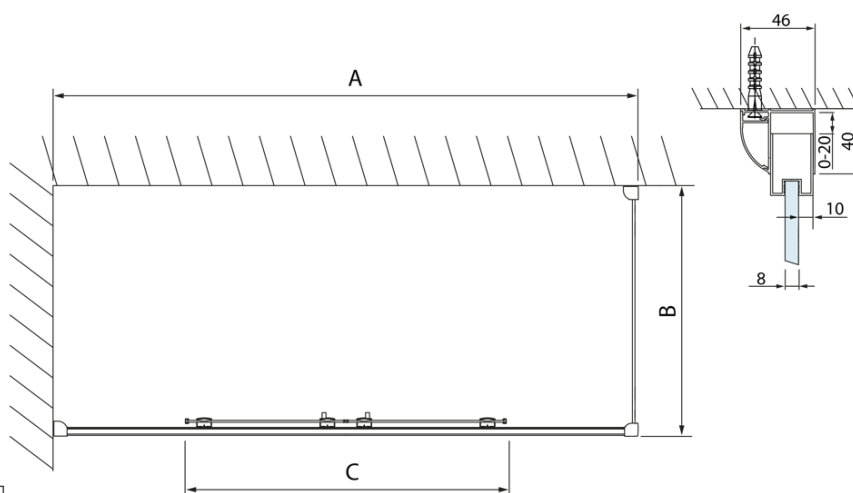

LUCIS LINE obdelníkový sprchový kout 1600x900mm L/P varianta

Objednací kód: DL4315DL3415

Základní informace

Značka: Polysan
Série: LUCIS LINE

Rozměry

Šířka: 1600 mm
Výška: 2000 mm
Hloubka: 900 mm

Parametry

Barva profilu: Chrom - Leštěný hliník
Tvar: Obdélníkové zástěny
Typ otevírání: Posuvné
Šířka vstupu: 610 mm
Typ výplně: Čiré sklo
Úprava skla: Antidrop
Tloušťka skla: 8 mm
Vlastnosti: Rámové provedení
Hmotnost / ks: 98.97 kg
Balení: 2 ks
Záruka: 2 roky

Technický list

| Model | A | C |
|--------|-----------|-----|
| DL4215 | 1470-1510 | 560 |
| DL4315 | 1570-1610 | 610 |

| Model | B |
|--------|---------|
| DL3215 | 670-690 |
| DL3315 | 770-790 |
| DL3415 | 870-890 |
| DL3515 | 970-990 |