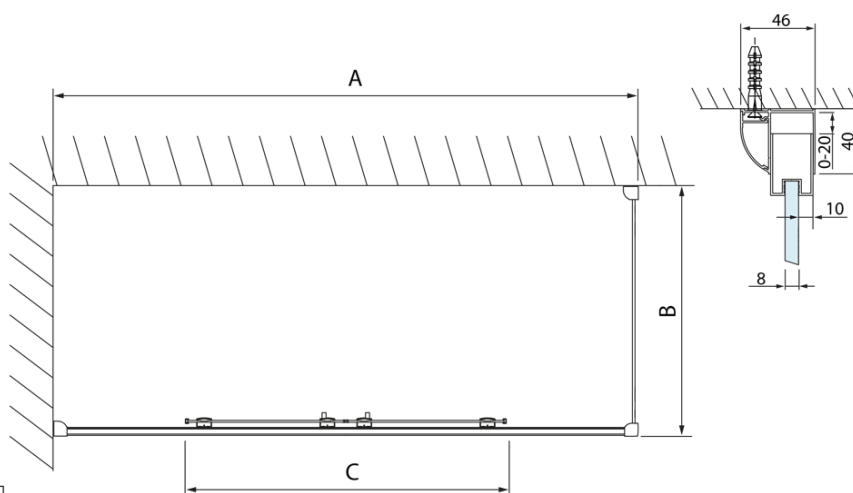

## Rozměry

Šířka: 1600 mm  
Výška: 2000 mm  
Hloubka: 900 mm

## Parametry

Barva profilu: Chrom  
Tvar: Obdélníkové zástěny  
Typ otevírání: Posuvné  
Šířka vstupu: 610 mm  
Typ výplně: Čiré sklo  
Úprava skla: Antidrop  
Tloušťka skla: 8 mm  
Vlastnosti: Rámové provedení  
Hmotnost / ks: 98.97 kg  
Balení: 2 ks  
Záruka: 2 roky

Technický list

Model	A	C
DL4215	1470-1510	560
DL4315	1570-1610	610

Model	B
DL3215	670-690
DL3315	770-790
DL3415	870-890
DL3515	970-990