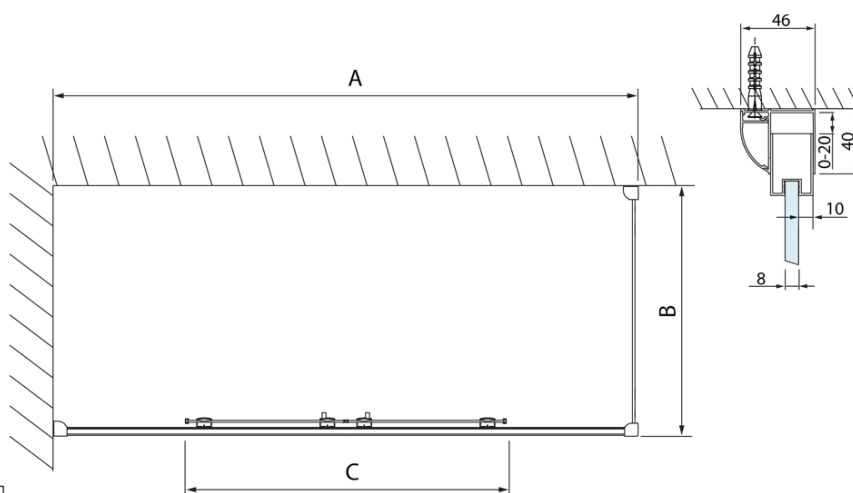

Technický list

Model	A	C
DL4215	1470-1510	560
DL4315	1570-1610	610

Model	B
DL3215	670-690
DL3315	770-790
DL3415	870-890
DL3515	970-990