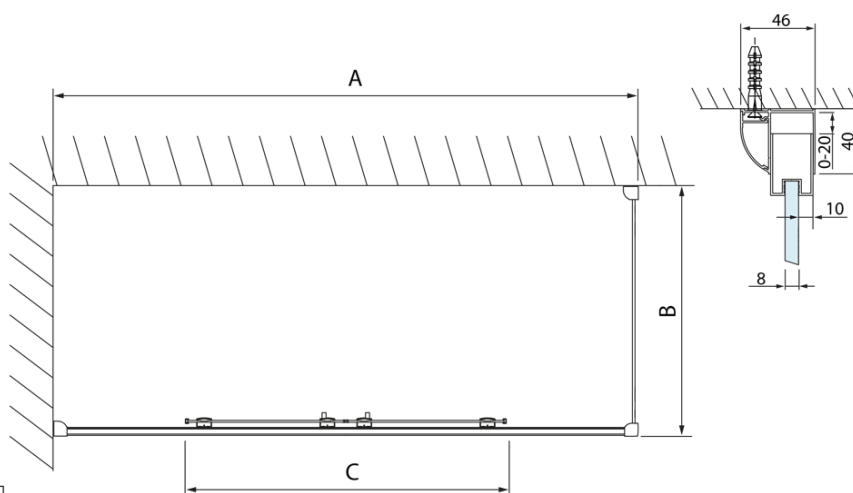

## Rozměry

Šířka: 1600 mm  
Výška: 2000 mm  
Hloubka: 700 mm

## Parametry

Barva profilu: Chrom  
Tvar: Obdélníkové zástěny  
Typ otevírání: Posuvné  
Šířka vstupu: 610 mm  
Typ výplně: Čiré sklo  
Úprava skla: Antidrop  
Tloušťka skla: 8 mm  
Vlastnosti: Rámové provedení  
Hmotnost / ks: 87.96 kg  
Balení: 2 ks  
Záruka: 2 roky

Technický list

Model	A	C
DL4215	1470-1510	560
DL4315	1570-1610	610

Model	B
DL3215	670-690
DL3315	770-790
DL3415	870-890
DL3515	970-990