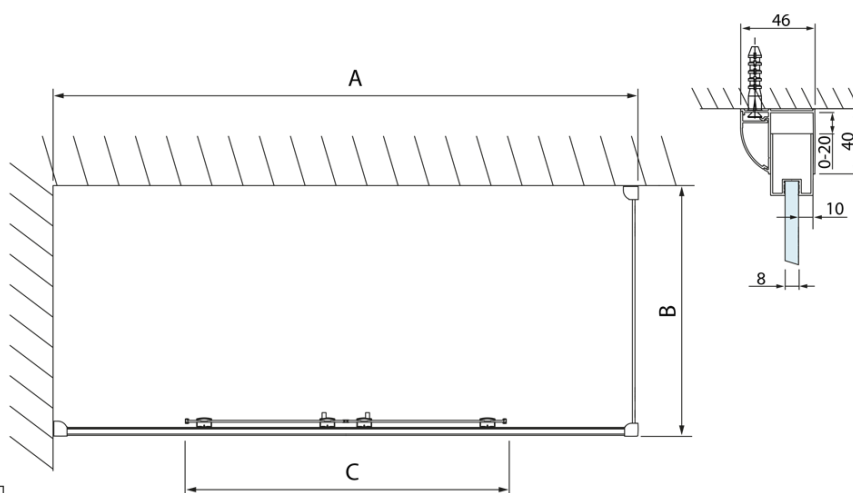

## Rozměry

Šířka: 1600 mm  
Výška: 2000 mm  
Hloubka: 700 mm

## Parametry

Barva profilu: Chrom - Leštěný hliník  
Tvar: Obdélníkové zástěny  
Typ otevírání: Posuvné  
Šířka vstupu: 610 mm  
Typ výplně: Čiré sklo  
Úprava skla: Antidrop  
Tloušťka skla: 8 mm  
Vlastnosti: Rámové provedení  
Hmotnost / ks: 87.96 kg  
Balení: 2 ks  
Záruka: 2 roky

Technický list

Model	A	C
DL4215	1470-1510	560
DL4315	1570-1610	610

Model	B
DL3215	670-690
DL3315	770-790
DL3415	870-890
DL3515	970-990