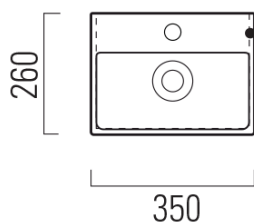

NORM keramické umývatko, 35x26cm, bez otvoru, bílá ExtraGlaze

GSI[®]
ceramica

Objednací kód: 8650011

Základní informace

Značka: GSI
Série: NORM

Rozměry

Šířka: 350 mm
Výška: 120 mm
Hloubka: 260 mm

Parametry

Barva: Bílá
Materiál: Keramika
Instalace: Nástěnná-šrouby
Typ umyvadla: Umývatko (malé)
Otvor pro baterii: Bez otvoru
Přepad: NE
Tvar: Obdélník
Výbava: ExtraGlaze
Hmotnost / ks: 5.9 kg
Balení: 1 ks
Záruka: 2 roky

Doporučujeme přikoupit

1 ks GSI umyvadlová výpust 5/4", neuzavíratelná, keramická zátka, 5-65mm, bílá ExtraGlaze (Objednací kód: PVC11)

Technický list

325x245 Taglio del mobile per installazione a incasso.
325x245 Furniture cut for built-in basin installation in basin installation.