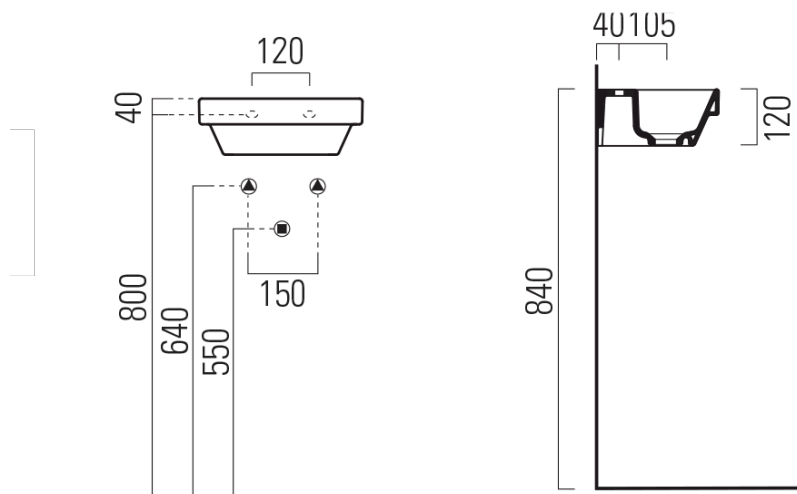

NORM keramické umývatko, 35x26cm, bez otvoru, bílá ExtraGlaze

GSI[®]
ceramica

Objednací kód: 8650011

Základní informace

Značka: GSI
Série: NORM

Rozměry

Šířka: 350 mm
Výška: 120 mm
Hloubka: 260 mm

Parametry

Barva: Bílá
Materiál: Keramika
Instalace: Nástěnná-šrouby
Typ umyvadla: Umývatko (malé)
Otvor pro baterii: Bez otvoru
Přepad: NE
Tvar: Obdélník
Výbava: ExtraGlaze
Hmotnost / ks: 5.9 kg
Balení: 1 ks
Záruka: 2 roky

Doporučujeme přikoupit

1 ks GSI umyvadlová výpust 5/4", neuzavíratelná, keramická zátka, 5-65mm, bílá ExtraGlaze (Objednací kód: PVC11)

Technický list

325x245 Taglio del mobile per installazione a incasso.
325x245 Furniture cut for built-in basin installation in basin installation.