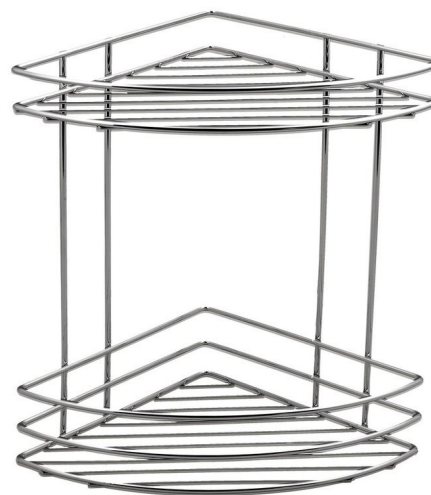

CHROM LINE drátěná rohová polička dvojitá, chrom

Objednací kód: 37010

Základní informace

Značka: Aqualine
Série: CHROM LINE

Rozměry

Délka: 200 mm
Šířka: 200 mm
Výška: 280 mm
Hloubka: 200 mm

Parametry

Záruka: 2 roky
Hmotnost / ks: 0.8 kg
Balení: 1 ks
Barva: Chrom
Materiál: Ocel
Tvar: Drátěné
Druh: Polička: rohová, Polička: vícepatrová
Instalace: Vrtání

Náhradní díly

CHROM LINE háčky pro uchycení drátěných košů na zeď (Objednací kód: ND370)

Technický list