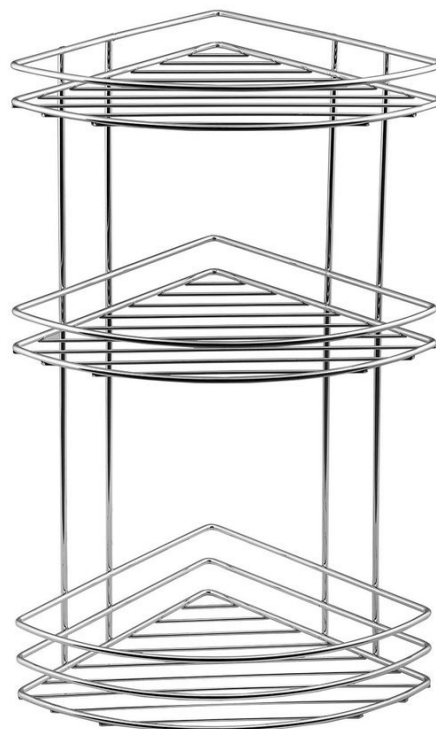

CHROM LINE drátěná police rohová trojitá, chrom

Objednací kód: 37015

Základní informace

Značka: Aqualine
Série: CHROM LINE

Rozměry

Délka: 200 mm
Šířka: 200 mm
Výška: 450 mm
Hloubka: 200 mm

Parametry

Barva: Chrom
Materiál: Ocel
Tvar: Drátěné
Druh: Polička: rohová, Polička: vícepatrová
Instalace: Vrtání
Hmotnost / ks: 1.21 kg
Balení: 1 ks
Záruka: 2 roky

Náhradní díly

CHROM LINE háčky pro uchycení drátěných košů na zed' (Objednací kód: ND370)

Technický list