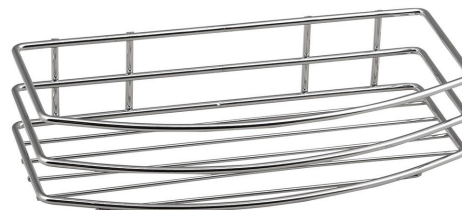

CHROM LINE drátěná polička jednoduchá, chrom

Objednací kód: 37004

Základní informace

Značka: Aqualine
Série: CHROM LINE

Rozměry

Délka: 252 mm
Šířka: 252 mm
Výška: 60 mm
Hloubka: 120 mm

Parametry

Záruka: 2 roky
Hmotnost / ks: 0.37 kg
Balení: 1 ks
Barva: Chrom
Materiál: Ocel
Tvar: Drátěné
Druh: Polička
Instalace: Vrtání

Náhradní díly

CHROM LINE háčky pro uchycení drátěných košů na zeď (Objednací kód: ND370)

Technický list