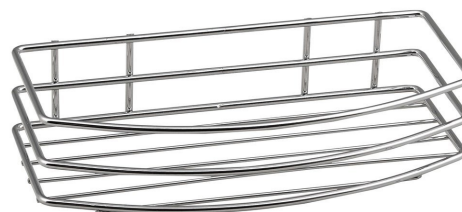

CHROM LINE drátěná police jednoduchá, chrom

Objednací kód: 37004

Základní informace

Značka: Aqualine
Série: CHROM LINE

Rozměry

Délka: 252 mm
Šířka: 252 mm
Výška: 60 mm
Hloubka: 120 mm

Parametry

Barva: Chrom
Materiál: Ocel
Tvar: Drátěné
Druh: Polička
Instalace: Vrtání
Hmotnost / ks: 0.37 kg
Balení: 1 ks
Záruka: 2 roky

Náhradní díly

CHROM LINE háčky pro uchycení drátěných košů na zeď (Objednací kód: ND370)

Technický list