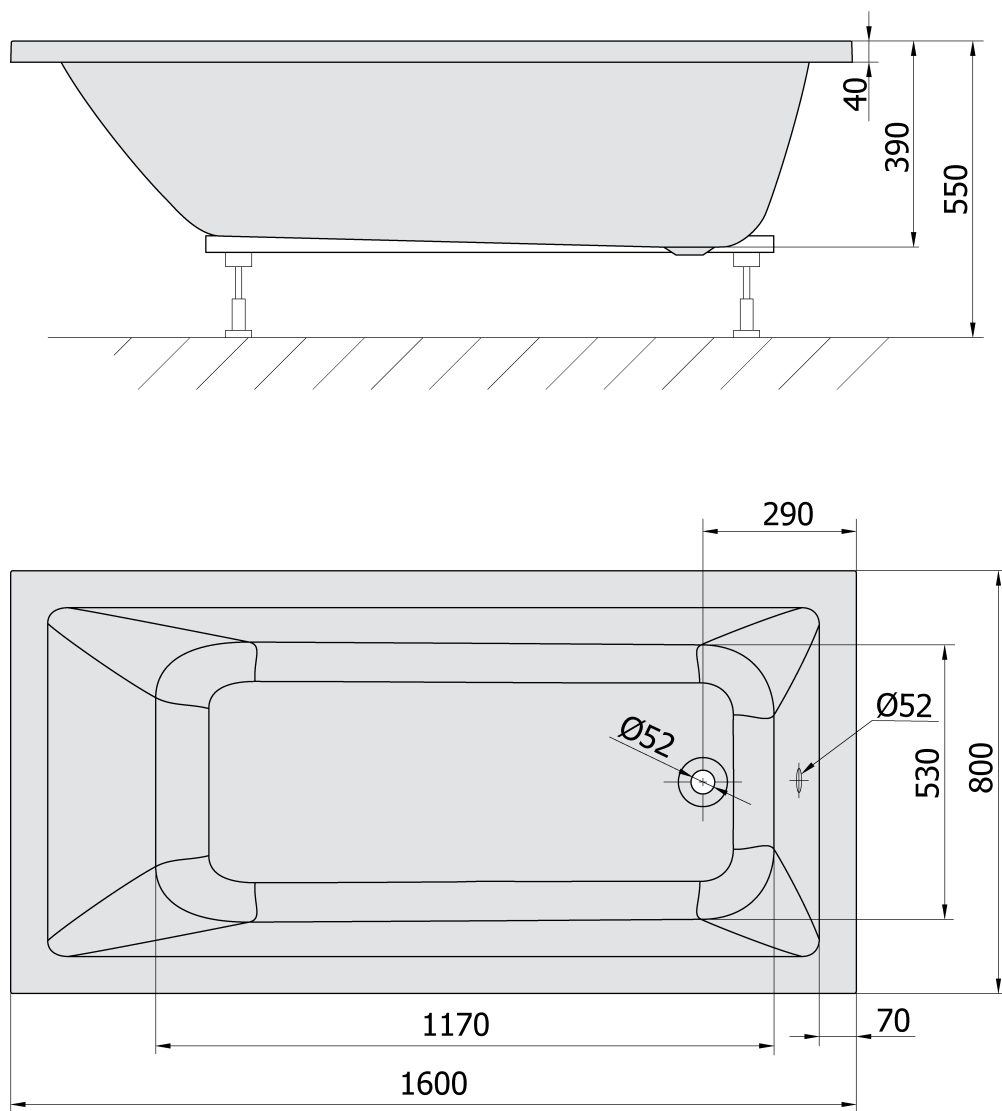

Objednací kód: 71722.30

Základní informace

Značka: Polysan

Rozměry

Délka: 1600 mm

Šířka: 800 mm

Výška: 390 mm

Objem: 206 l

Parametry

Barva: Šedá

Materiál: Akrylát

Tvar: Obdélníkové

Instalace: Vestavná (k obezdění)

Průměr odpadu: 52 mm

Vlastnosti: Výška okraje 40 mm (Standard)

Balení neobsahuje: Sifon, Vanová souprava

Hmotnost / ks: 19.588 kg

Balení: 1 ks

Záruka: 10 let

Doporučujeme přikoupit

1 ks Podstavec k akrylátové vaně Polysan, 51,5cm, pár (Objednací kód: PO60-60)

Technický list

VOLUME 206L