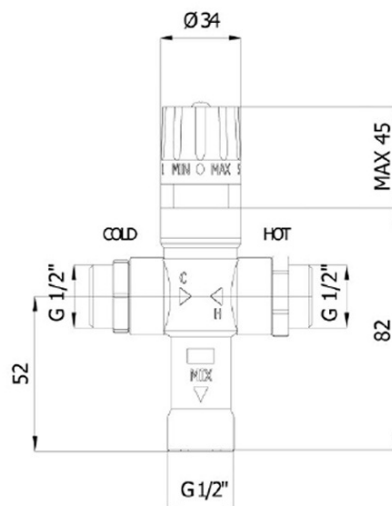

Termostatický směšovač, 1/2", 30-60 stupňů, zpětné klapky

 **SAPHO**

Objednací kód: TMT12MPM

Základní informace

Značka: Sapho

Parametry

Barva: Chrom

Materiál: Mosaz

Hmotnost / ks: 1.07 kg

Balení: 1 ks

Záruka: 2 roky

Termostatický směšovač, 1/2", 30-60 stupňů, zpětné klapky

Technický list

Pozice rukojeti	MIN	1	2	3	4	5	MAX
Teplota (°C)	-	30	38	42	52	65	-