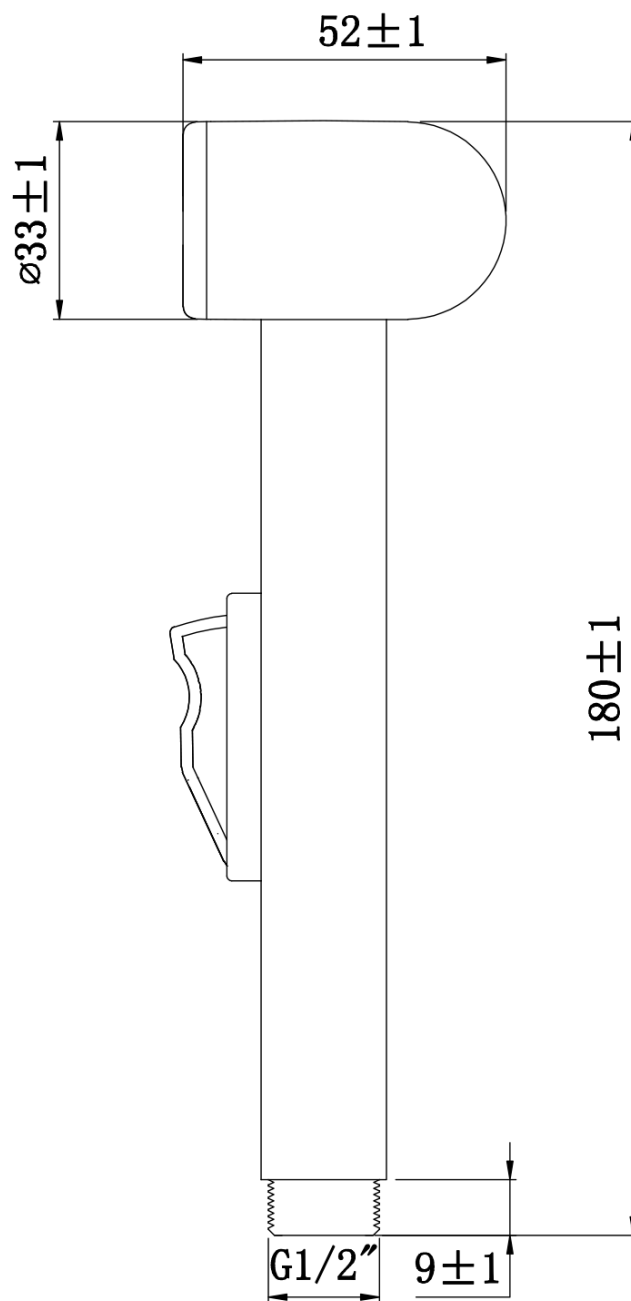

## Nástěnný ventil s ruční bidetovou sprškou, chrom

Objednací kód: SK215

### Rozměry

Šířka: 98 mm

Hloubka: 71 mm

### Parametry

Barva: Chrom

Materiál: Mosaz

Tvar: Kruhové

Instalace: Nástěnná

Hmotnost / ks: 0.65 kg

Balení: 1 ks

Záruka: 2 roky

### Náhradní díly

Bidetová sprška s držákem, ABS/chrom (Objednací kód: B140)

Technický list