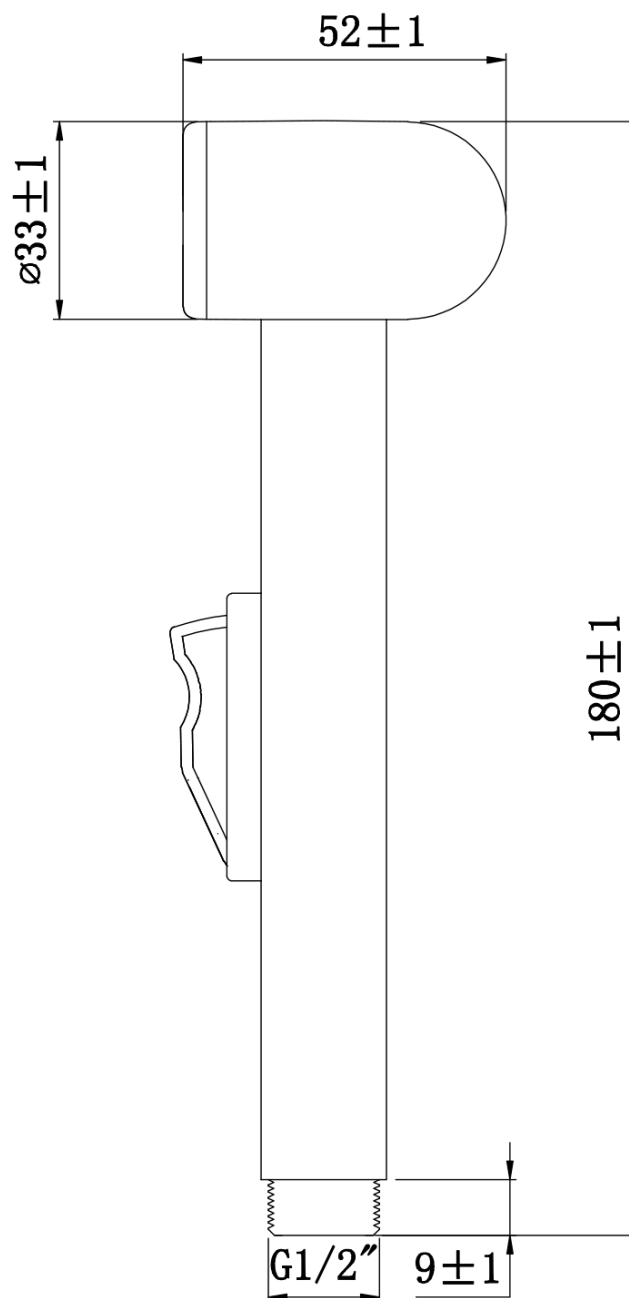

Nástěnný ventil s ruční bidetovou sprškou, chrom

Objednací kód: SK215

Základní informace

Značka: Aqualine

Rozměry

Šířka: 98 mm

Hloubka: 71 mm

Parametry

Barva: Chrom

Materiál: Mosaz

Tvar: Kruhové

Instalace: Nástěnná

Hmotnost / ks: 0.65 kg

Balení: 1 ks

Záruka: 2 roky

Technický list

Nástěnný ventil s ruční bidetovou sprškou, chrom