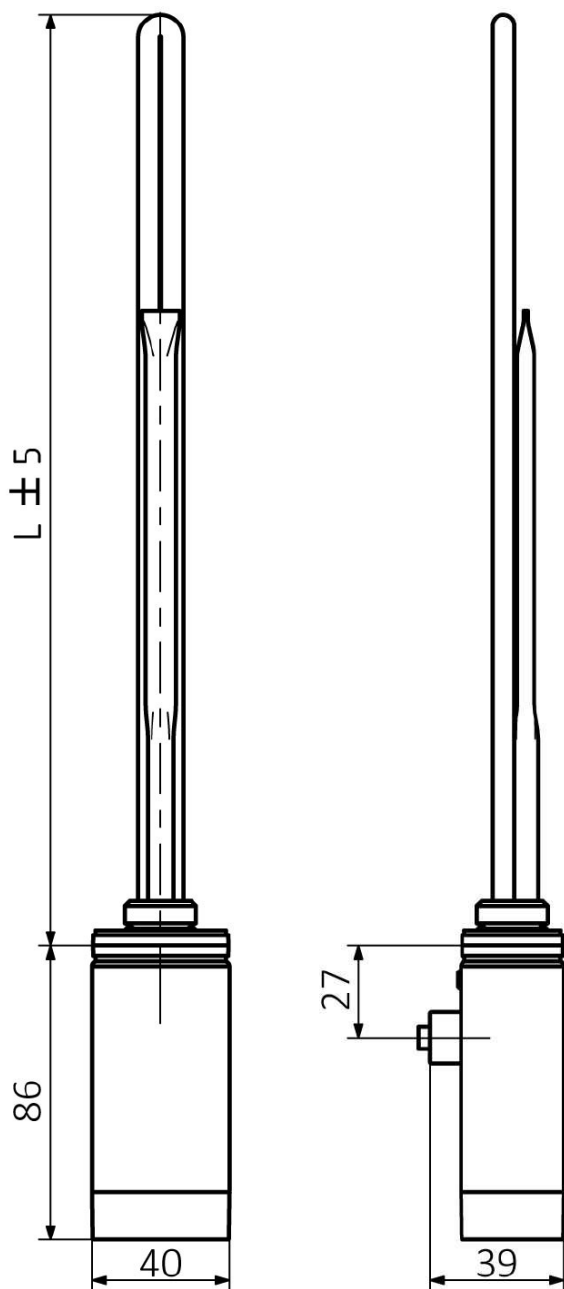

Objednací kód: ONE-D-C-600

Základní informace

Značka: Sapho

Série: ONE D

Parametry

Barva: Chrom

Výkon: 600 W

Stupeň krytí: IPx5

Výbava: Termostat

Hmotnost / ks: 0.75 kg

Balení: 1 ks

Záruka: 2 roky

Technický list

ONE-D	
Výkon (W)	Délka L (mm)
200	270
300	295
400	330
600	360