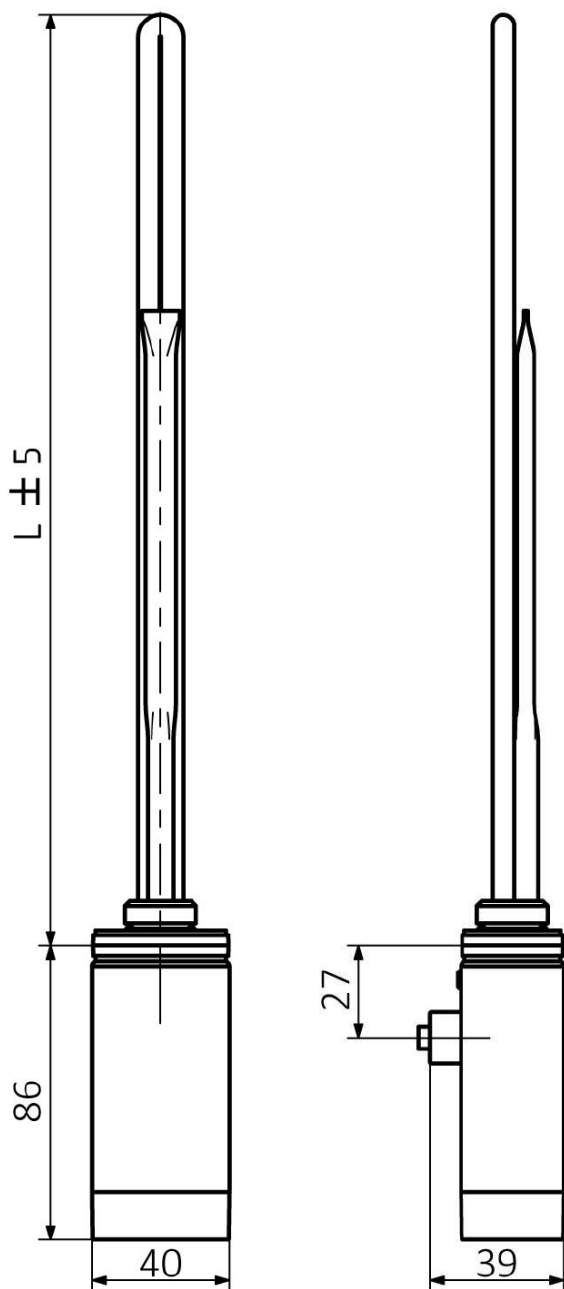

Objednací kód: ONE-D-C-600

Základní informace

Značka: Sapho
Série: ONE D

Parametry

Barva: Chrom
Výkon: 600 W
Stupeň krytí: IPx5
Výbava: Termostat
Hmotnost / ks: 0.75 kg
Balení: 1 ks
Záruka: 2 roky

Technický list

ONE-D	
Výkon (W)	Délka L (mm)
200	270
300	295
400	330
600	360