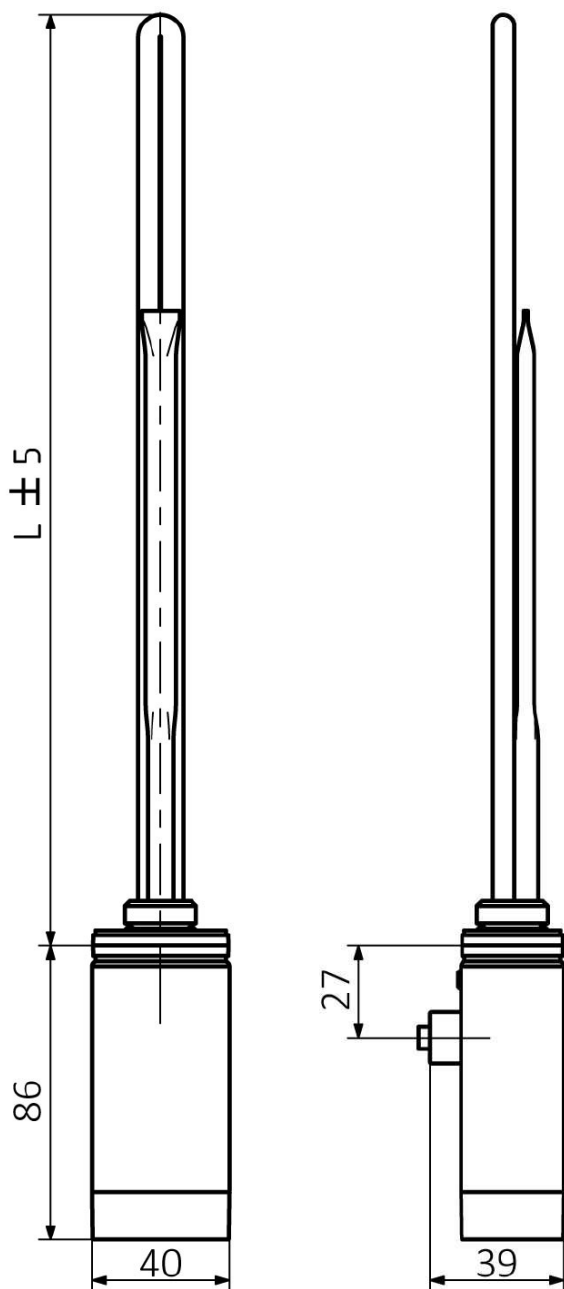

Objednací kód: ONE-D-C-300

Základní informace

Značka: Sapho

Série: ONE D

Parametry

Barva: Chrom

Výkon: 300 W

Stupeň krytí: IPx5

Výbava: Termostat

Hmotnost / ks: 0.73 kg

Balení: 1 ks

Záruka: 2 roky

Technický list

ONE-D	
Výkon (W)	Délka L (mm)
200	270
300	295
400	330
600	360