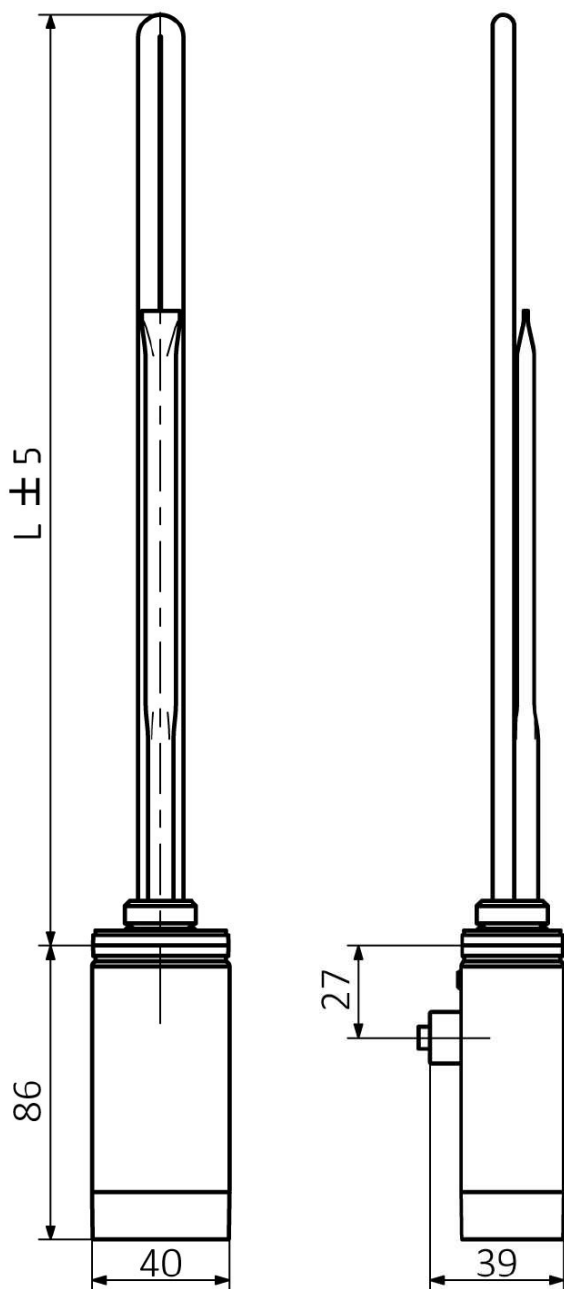

Objednací kód: ONE-D-C-300

Základní informace

Značka: Sapho
Série: ONE D

Parametry

Barva: Chrom
Výkon: 300 W
Stupeň krytí: IPx5
Výbava: Termostat
Hmotnost / ks: 0.73 kg
Balení: 1 ks
Záruka: 2 roky

Technický list

ONE-D	
Výkon (W)	Délka L (mm)
200	270
300	295
400	330
600	360