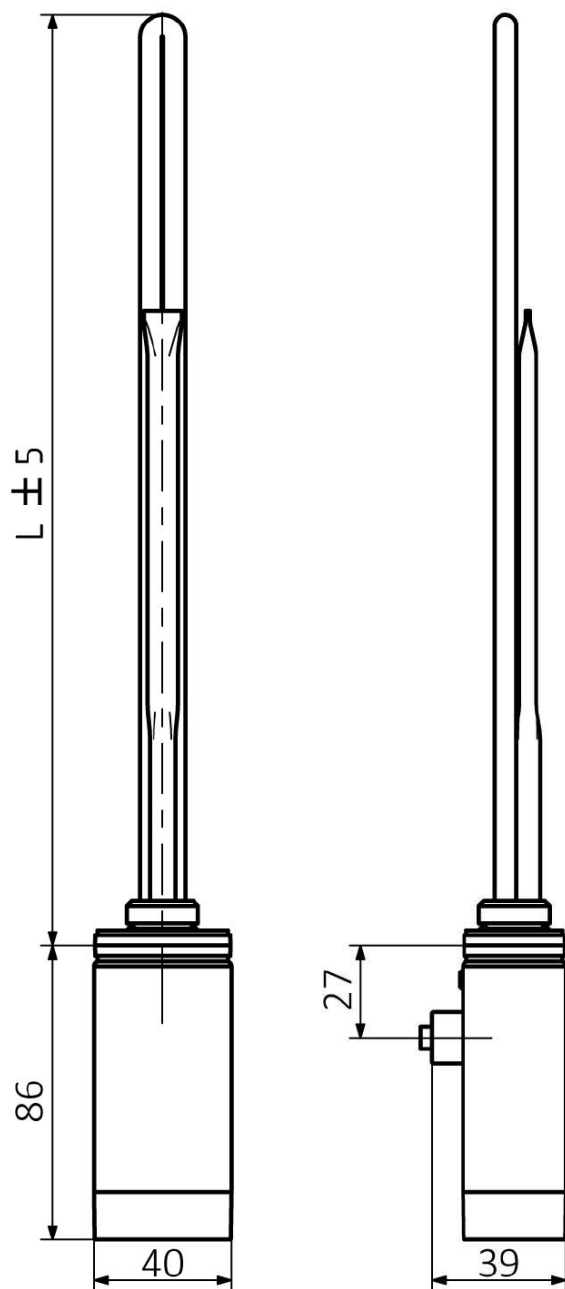

Objednací kód: ONE-D-C-200

Základní informace

Značka: Sapho

Série: ONE D

Parametry

Barva: Chrom

Výkon: 200 W

Stupeň krytí: IPx5

Výbava: Termostat

Hmotnost / ks: 0.73 kg

Balení: 1 ks

Záruka: 2 roky

Technický list

| ONE-D | |
|-----------|--------------|
| Výkon (W) | Délka L (mm) |
| 200 | 270 |
| 300 | 295 |
| 400 | 330 |
| 600 | 360 |