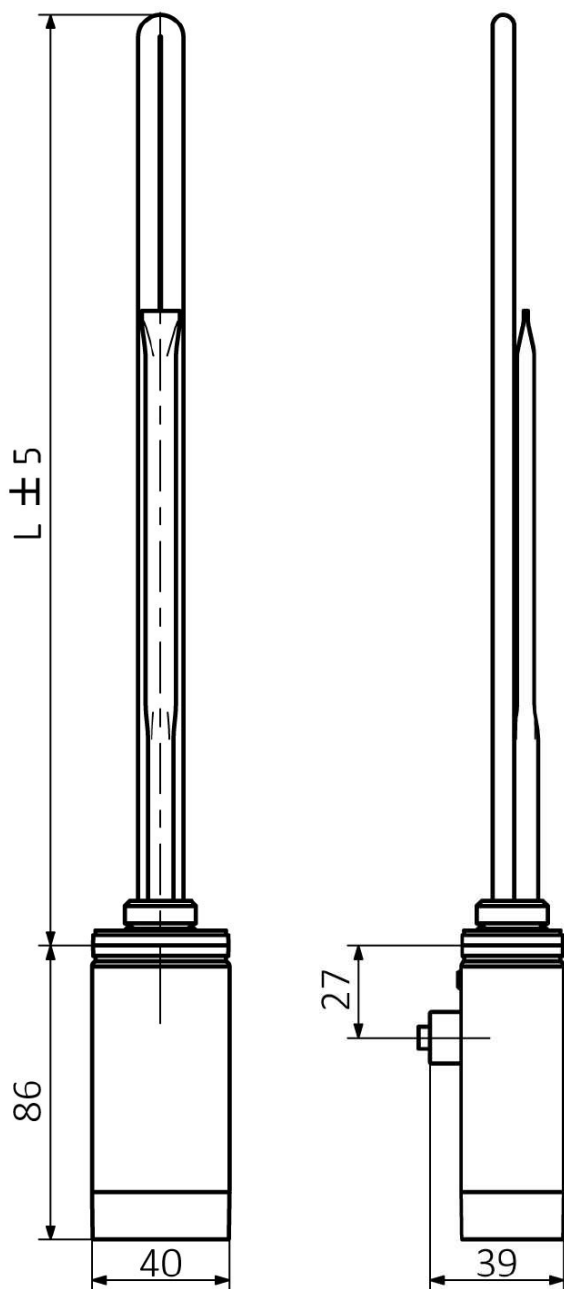

Objednací kód: ONE-D-C-200

**Základní informace**

Značka: Sapho

Série: ONE D

**Parametry**

Barva: Chrom

Výkon: 200 W

Stupeň krytí: IPx5

Výbava: Termostat

Hmotnost / ks: 0.73 kg

Balení: 1 ks

Záruka: 2 roky

Technický list

| ONE-D     |              |
|-----------|--------------|
| Výkon (W) | Délka L (mm) |
| 200       | 270          |
| 300       | 295          |
| 400       | 330          |
| 600       | 360          |