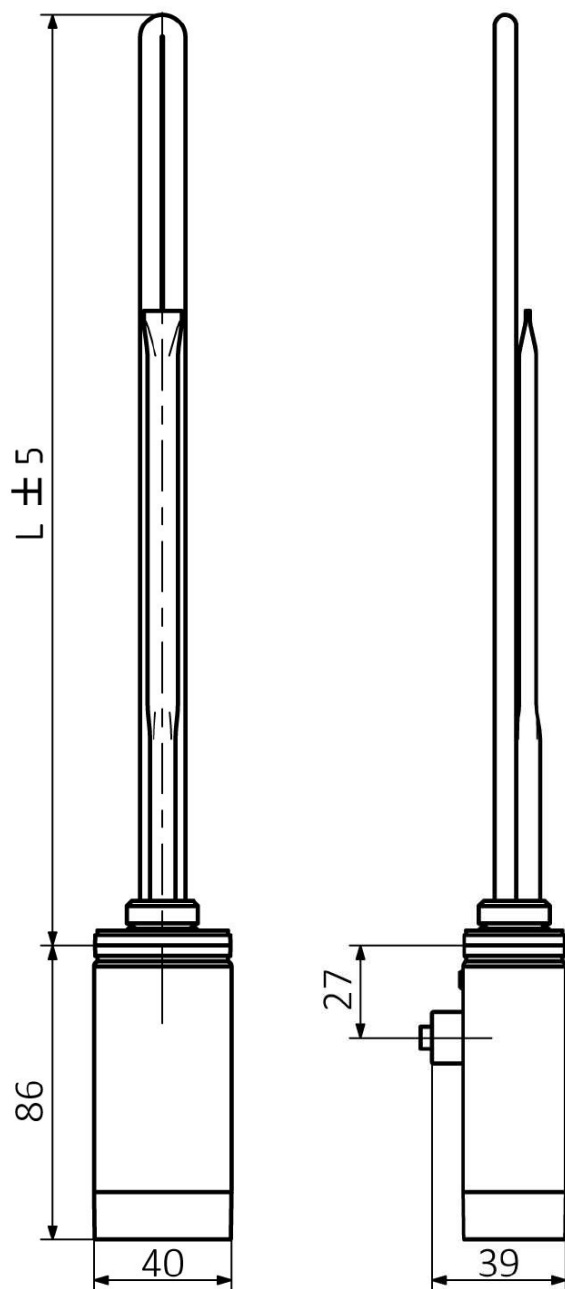

Objednací kód: ONE-D-C-200

Základní informace

Značka: Sapho
Série: ONE D

Parametry

Barva: Chrom
Výkon: 200 W
Stupeň krytí: IPx5
Výbava: Termostat
Hmotnost / ks: 0.73 kg
Balení: 1 ks
Záruka: 2 roky

Technický list

ONE-D	
Výkon (W)	Délka L (mm)
200	270
300	295
400	330
600	360