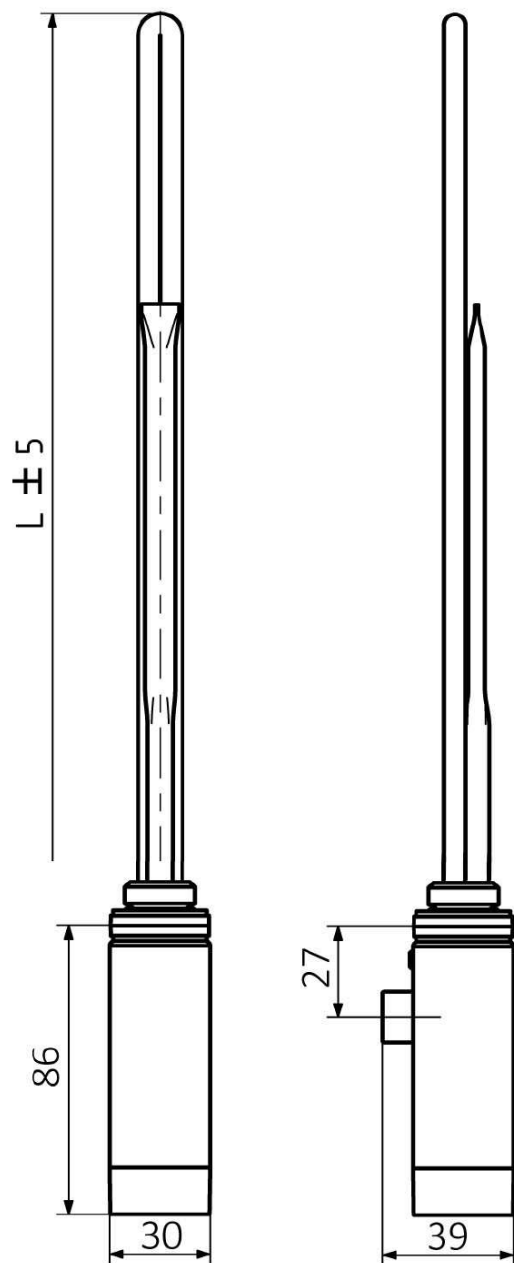

ONE topná tyč s termostatem, 300 W, chrom

Objednací kód: ONE-C-300

Základní informace

Značka: Sapho

Série: ONE

Parametry

Barva: Chrom

Výkon: 300 W

Stupeň krytí: IPx5

Výbava: Termostat

Hmotnost / ks: 0.72 kg

Balení: 1 ks

Záruka: 2 roky

Technický list

ONE	
Výkon (W)	Délka L (mm)
200	270
300	295
400	330
600	360