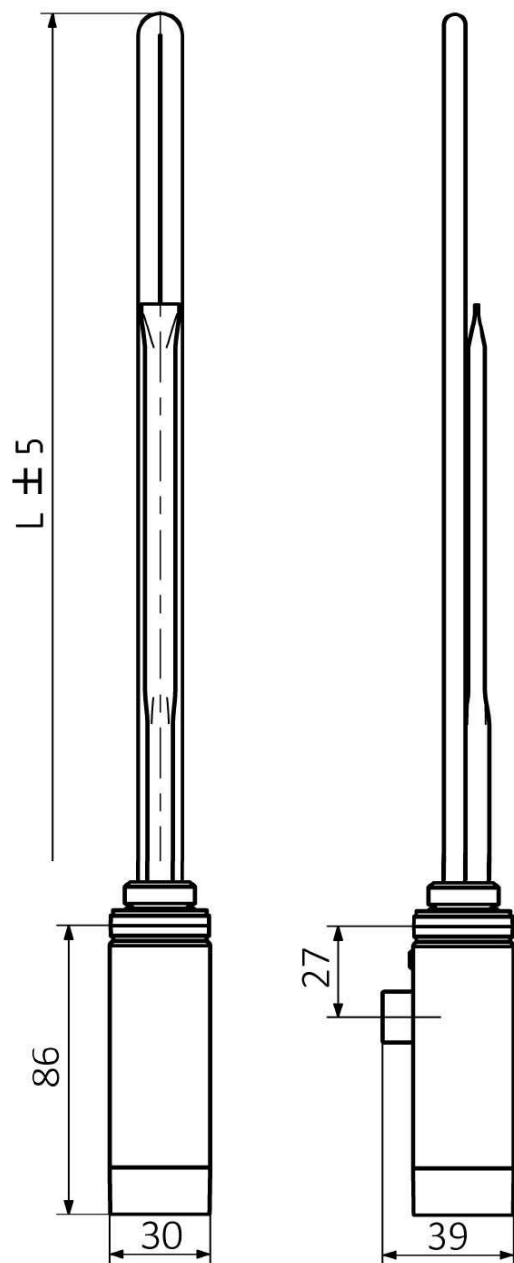

ONE topná tyč s termostatem, 300 W, chrom

Objednací kód: ONE-C-300

Základní informace

Značka: Sapho

Série: ONE

Parametry

Záruka: 2 roky

Hmotnost / ks: 0.72 kg

Balení: 1 ks

Barva: Chrom

Výkon: 300 W

Stupeň krytí: IPx5

Výbava: Termostat

Technický list

ONE	
Výkon (W)	Délka L (mm)
200	270
300	295
400	330
600	360