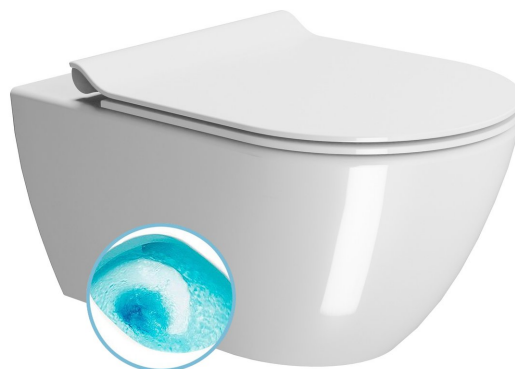

## Základní informace

Značka: GSI  
Série: PURA

## Rozměry

Šířka: 360 mm  
Výška: 335 mm  
Hloubka: 550 mm

## Parametry

Záruka: 2 roky  
Barva: Bílá  
Materiál: Keramika  
Technologie splachování: SwirlFlush  
Objem splachovací vody: 3 l / 4,5 l  
Tvar: Klasik  
Ostatní: ExtraGlaze, Skryté uchycení  
Balení obsahuje: Montážní sada  
Balení neobsahuje: WC sedátko  
Hmotnost / ks: 24.4 kg  
Balení: 1 ks  
3D model: ANO

## Doporučujeme přikoupit

1 ks WC sedátko, SLIM, Soft Close, Quick Release, bílá/chrom (Objednací kód: MS86CSN11)