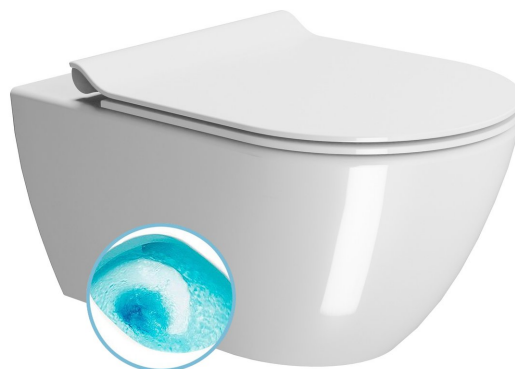

Objednací kód: 881511

Základní informace

Značka: GSI
Série: PURA

Rozměry

Šířka: 360 mm
Výška: 335 mm
Hloubka: 550 mm

Parametry

Záruka: 2 roky
Barva: Bílá
Materiál: Keramika
Technologie splachování: SwirlFlush
Objem splachovací vody: 3 l / 4,5 l
Tvar: Klasik
Ostatní: ExtraGlaze, Skryté uchycení
Balení obsahuje: Montážní sada
Balení neobsahuje: WC sedátko
Hmotnost / ks: 24.4 kg
Balení: 1 ks
3D model: ANO

Doporučujeme přikoupit

1 ks WC sedátko, SLIM, Soft Close, Quick Release, bílá/chrom (Objednací kód: MS86CSN11)

Náhradní díly

Montážní sada pro závěsné WC a bidet (Objednací kód: NDFISR5)