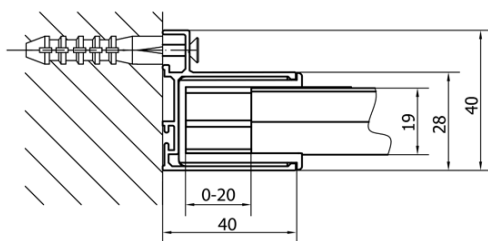

DEEP obdélníkový sprchový kout 1200x900mm L/P varianta, čiré sklo

Objednací kód: MD1216MD3316

Základní informace

Značka: Polysan
Série: DEEP

Rozměry

Šířka: 1200 mm
Výška: 1650 mm
Hloubka: 900 mm

Parametry

Barva profilu: Chrom - Leštěný hliník
Tvar: Obdélníkové zástěny
Typ otevírání: Posuvné
Směr otevírání: Univerzální
Šířka vstupu: 480 mm
Typ výplně: Čiré sklo
Tloušťka skla: 6 mm
Vlastnosti: Rámové provedení
Hmotnost / ks: 50.93 kg
Balení: 2 ks
Záruka: 2 roky

Doporučujeme přikoupit

1 ks DEEP hluboká sprchová vanička, obdélník 120x90x26cm, bílá (Objednací kód: 72383)

1 ks Vanová souprava Click Clack, L-900mm, 6/4", ABS/chrom (Objednací kód: 164.390.1)

DEEP obdélníkový sprchový kout 1200x900mm L/P varianta, čiré sklo

Technický list

MODEL	A	B	C
MD1116	1090-1130	~480	~430
MD1216	1190-1230	~530	~480
MD1316	1290-1330	~580	~530
MD1416	1390-1430	~630	~580
MD1516	1490-1530	~680	~630
MD1616	1590-1630	~730	~680

MODEL	D
MD3116	730-750
MD3316	880-900