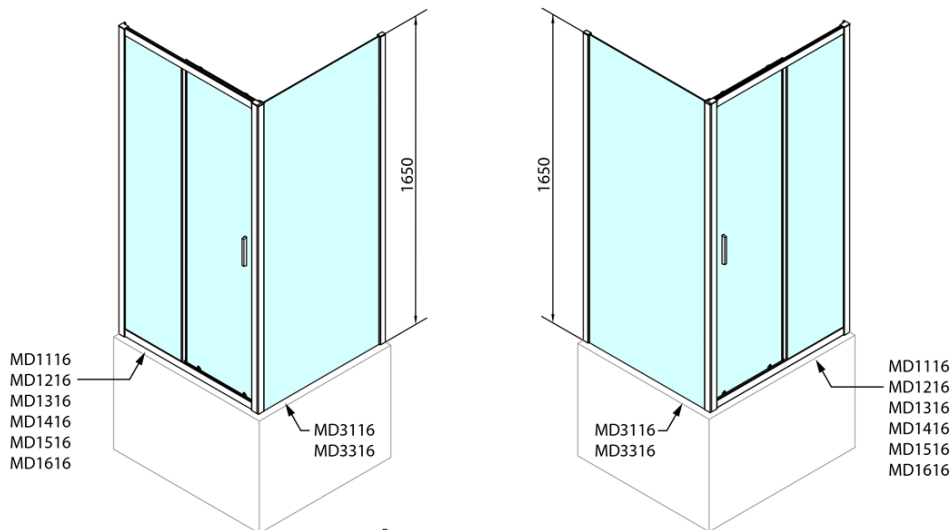

DEEP obdélníkový sprchový kout 1200x900mm L/P varianta, čiré sklo

Objednací kód: MD1216MD3316

Základní informace

Značka: Polysan

Série: DEEP

Rozměry

Šířka: 1200 mm

Výška: 1650 mm

Hloubka: 900 mm

Parametry

Záruka: 2 roky

Hmotnost / ks: 51 kg

Balení: 2 ks

Barva profilu: Chrom

Tvar: Obdélníkové zástěny

Typ otevírání: Posuvné

Směr otevírání: Univerzální

Šířka vstupu: 480 mm

Typ výplně: Čiré sklo

Tloušťka skla: 6 mm

Vlastnosti: Rámové provedení

Doporučujeme přikoupit

1 ks Vanová souprava, click-clack, délka 1200mm, zátka 72mm, chrom (Objednací kód: 71858)

1 ks DEEP hluboká sprchová vanička, obdélník 120x90x26cm, bílá (Objednací kód: 72383)

DEEP obdélníkový sprchový kout 1200x900mm L/P varianta, čiré sklo

Technický list

MODEL	A	B	C
MD1116	1090-1130	~480	~430
MD1216	1190-1230	~530	~480
MD1316	1290-1330	~580	~530
MD1416	1390-1430	~630	~580
MD1516	1490-1530	~680	~630
MD1616	1590-1630	~730	~680