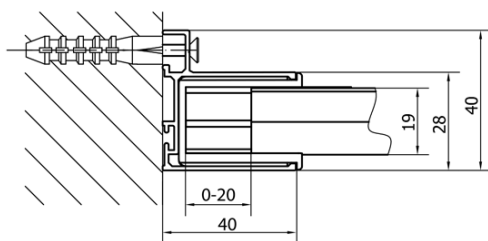

DEEP obdélníkový sprchový kout 1200x900mm L/P varianta, čiré sklo

Objednací kód: MD1216MD3316

Základní informace

Značka: Polysan

Série: DEEP

Rozměry

Šířka: 1200 mm

Výška: 1650 mm

Hloubka: 900 mm

Parametry

Záruka: 2 roky

Hmotnost / ks: 51 kg

Balení: 2 ks

Barva profilu: Chrom

Tvar: Obdélníkové zástěny

Typ otevírání: Posuvné

Směr otevírání: Univerzální

Šířka vstupu: 480 mm

Typ výplně: Čiré sklo

Tloušťka skla: 6 mm

Vlastnosti: Rámové provedení

Doporučujeme přikoupit

1 ks Vanová souprava, click-clack, délka 1200mm, zátka 72mm, chrom (Objednací kód: 71858)

1 ks DEEP hluboká sprchová vanička, obdélník 120x90x26cm, bílá (Objednací kód: 72383)

DEEP obdélníkový sprchový kout 1200x900mm L/P varianta, čiré sklo

Technický list

MODEL	A	B	C
MD1116	1090-1130	~480	~430
MD1216	1190-1230	~530	~480
MD1316	1290-1330	~580	~530
MD1416	1390-1430	~630	~580
MD1516	1490-1530	~680	~630
MD1616	1590-1630	~730	~680