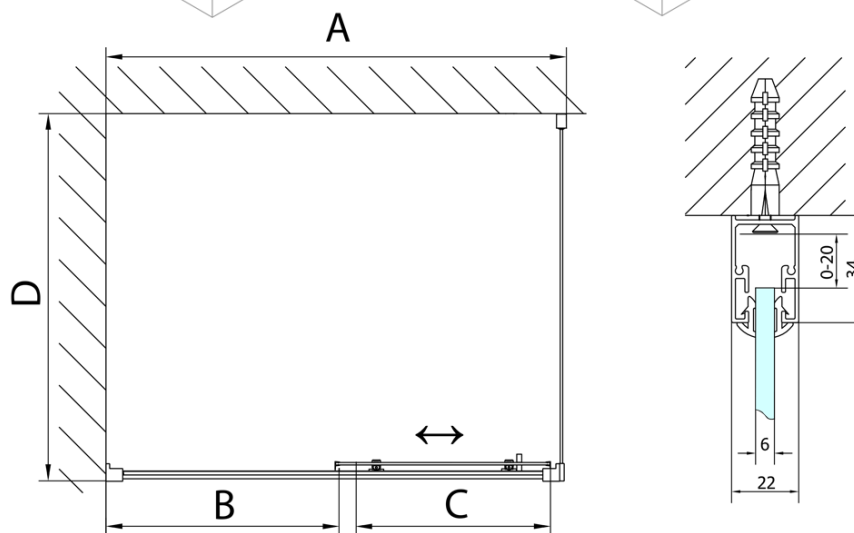

DEEP obdélníkový sprchový kout 1200x900mm L/P varianta, čiré sklo

Objednací kód: MD1216MD3316

Základní informace

Značka: Polysan
Série: DEEP

Rozměry

Šířka: 1200 mm
Výška: 1650 mm
Hloubka: 900 mm

Parametry

Barva profilu: Chrom - Leštěný hliník
Tvar: Obdélníkové zástěny
Typ otevírání: Posuvné
Směr otevírání: Univerzální
Šířka vstupu: 480 mm
Typ výplně: Čiré sklo
Tloušťka skla: 6 mm
Vlastnosti: Rámové provedení
Hmotnost / ks: 50.93 kg
Balení: 2 ks
Záruka: 2 roky

Doporučujeme přikoupit

1 ks DEEP hluboká sprchová vanička, obdélník 120x90x26cm, bílá (Objednací kód: 72383)

1 ks Vanová souprava Click Clack, L-900mm, 6/4", ABS/chrom (Objednací kód: 164.390.1)

DEEP obdélníkový sprchový kout 1200x900mm L/P varianta, čiré sklo

Technický list

MODEL	A	B	C
MD1116	1090-1130	~480	~430
MD1216	1190-1230	~530	~480
MD1316	1290-1330	~580	~530
MD1416	1390-1430	~630	~580
MD1516	1490-1530	~680	~630
MD1616	1590-1630	~730	~680

MODEL	D
MD3116	730-750
MD3316	880-900