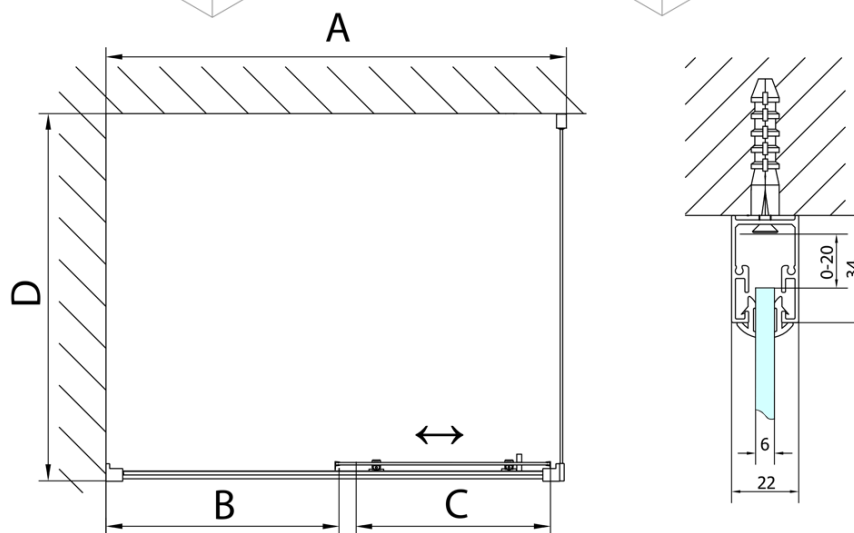

DEEP obdélníkový sprchový kout 1200x900mm L/P varianta, čiré sklo

Objednací kód: MD1216MD3316

Základní informace

Značka: Polysan

Série: DEEP

Rozměry

Šířka: 1200 mm

Výška: 1650 mm

Hloubka: 900 mm

Parametry

Záruka: 2 roky

Hmotnost / ks: 51 kg

Balení: 2 ks

Barva profilu: Chrom

Tvar: Obdélníkové zástěny

Typ otevírání: Posuvné

Směr otevírání: Univerzální

Šířka vstupu: 480 mm

Typ výplně: Čiré sklo

Tloušťka skla: 6 mm

Vlastnosti: Rámové provedení

Doporučujeme přikoupit

1 ks Vanová souprava, click-clack, délka 1200mm, zátka 72mm, chrom (Objednací kód: 71858)

1 ks DEEP hluboká sprchová vanička, obdélník 120x90x26cm, bílá (Objednací kód: 72383)

DEEP obdélníkový sprchový kout 1200x900mm L/P varianta, čiré sklo

Technický list

MODEL	A	B	C
MD1116	1090-1130	~480	~430
MD1216	1190-1230	~530	~480
MD1316	1290-1330	~580	~530
MD1416	1390-1430	~630	~580
MD1516	1490-1530	~680	~630
MD1616	1590-1630	~730	~680