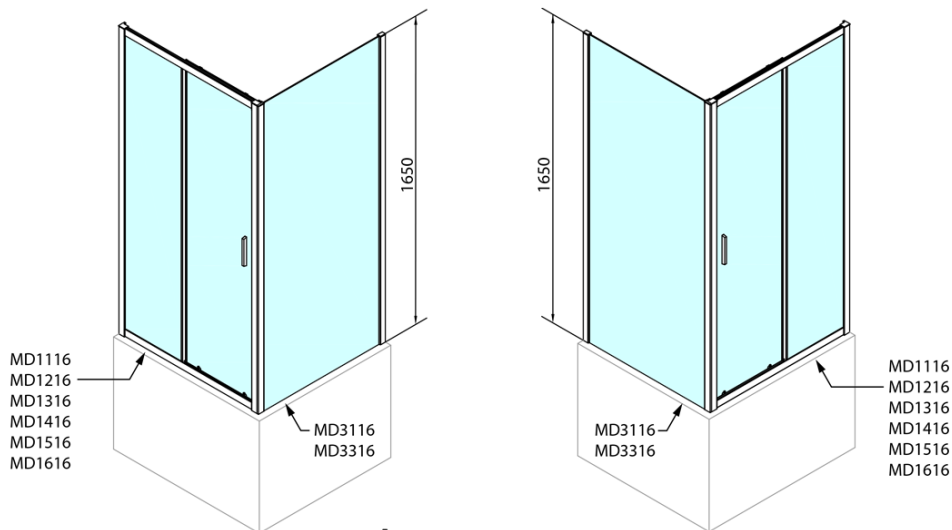

DEEP obdélníkový sprchový kout 1200x900mm L/P varianta, čiré sklo

Objednací kód: MD1216MD3316

Základní informace

Značka: Polysan
Série: DEEP

Rozměry

Šířka: 1200 mm
Výška: 1650 mm
Hloubka: 900 mm

Parametry

Barva profilu: Chrom - Leštěný hliník
Tvar: Obdélníkové zástěny
Typ otevírání: Posuvné
Směr otevírání: Univerzální
Šířka vstupu: 480 mm
Typ výplně: Čiré sklo
Tloušťka skla: 6 mm
Vlastnosti: Rámové provedení
Hmotnost / ks: 50.93 kg
Balení: 2 ks
Záruka: 2 roky

Doporučujeme přikoupit

1 ks DEEP hluboká sprchová vanička, obdélník 120x90x26cm, bílá (Objednací kód: 72383)

1 ks Vanová souprava Click Clack, L-900mm, 6/4", ABS/chrom (Objednací kód: 164.390.1)

DEEP obdélníkový sprchový kout 1200x900mm L/P varianta, čiré sklo

Technický list

MODEL	A	B	C
MD1116	1090-1130	~480	~430
MD1216	1190-1230	~530	~480
MD1316	1290-1330	~580	~530
MD1416	1390-1430	~630	~580
MD1516	1490-1530	~680	~630
MD1616	1590-1630	~730	~680

MODEL	D
MD3116	730-750
MD3316	880-900