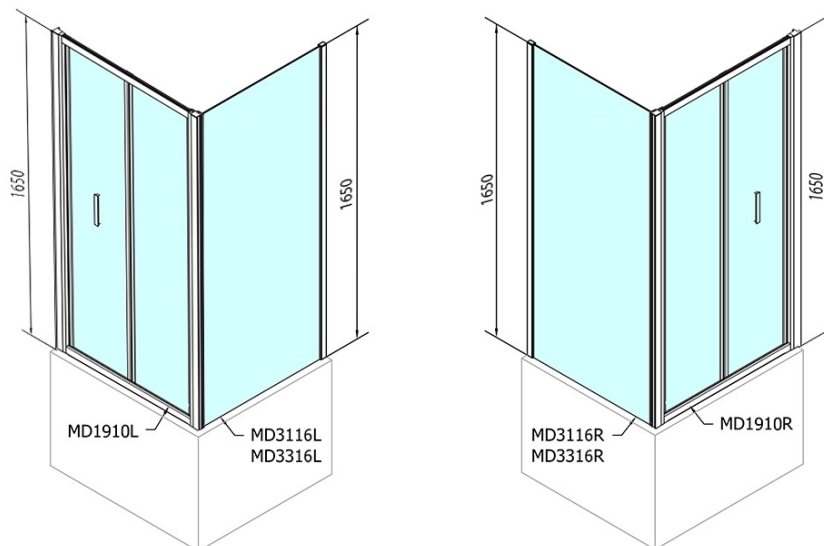

DEEP obdélníkový sprchový kout 1000x900mm L/P varianta, čiré sklo

Objednací kód: MD1910MD3316

Základní informace

Značka: Polysan

Série: DEEP

Rozměry

Šířka: 1000 mm

Výška: 1650 mm

Hloubka: 900 mm

Parametry

Záruka: 2 roky

Hmotnost / ks: 49 kg

Balení: 2 ks

Barva profilu: Chrom

Tvar: Obdélníkové zástěny

Typ otevírání: Skládací

Směr otevírání: Univerzální

Šířka vstupu: 625 mm

Typ výplně: Čiré sklo

Tloušťka skla: 6 mm

Vlastnosti: Rámové provedení

Doporučujeme přikoupit

1 ks DEEP hluboká sprchová vanička, obdélník 100x90x26cm, bílá (Objednací kód: 72340)

1 ks Vanová souprava, click-clack, délka 1200mm, zátka 72mm, chrom (Objednací kód: 71858)

DEEP obdélníkový sprchový kout 1000x900mm L/P
 varianta, čiré sklo

Technický list

	B	C
MD1910-MD3116	730-750	625
MD1910-MD3316	880-900	625