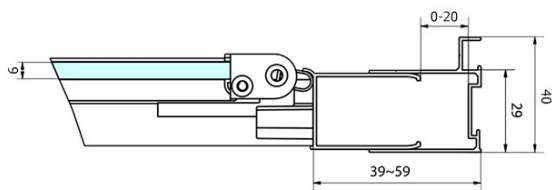

DEEP obdélníkový sprchový kout 1000x900mm L/P varianta, čiré sklo

Objednací kód: MD1910MD3316

Základní informace

Značka: Polysan

Série: DEEP

Rozměry

Šířka: 1000 mm

Výška: 1650 mm

Hloubka: 900 mm

Parametry

Záruka: 2 roky

Hmotnost / ks: 49 kg

Balení: 2 ks

Barva profilu: Chrom

Tvar: Obdélníkové zástěny

Typ otevírání: Skládací

Směr otevírání: Univerzální

Šířka vstupu: 625 mm

Typ výplně: Čiré sklo

Tloušťka skla: 6 mm

Vlastnosti: Rámové provedení

Doporučujeme přikoupit

1 ks DEEP hluboká sprchová vanička, obdélník 100x90x26cm, bílá (Objednací kód: 72340)

1 ks Vanová souprava, click-clack, délka 1200mm, zátka 72mm, chrom (Objednací kód: 71858)

DEEP obdélníkový sprchový kout 1000x900mm L/P
 varianta, čiré sklo

Technický list

	B	C
MD1910-MD3116	730-750	625
MD1910-MD3316	880-900	625