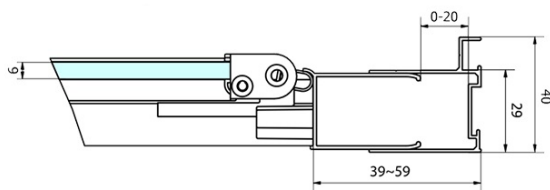

DEEP obdélníkový sprchový kout 1000x900mm L/P
varianta, čiré sklo

Technický list

	B	C
MD1910-MD3116	730-750	625
MD1910-MD3316	880-900	625