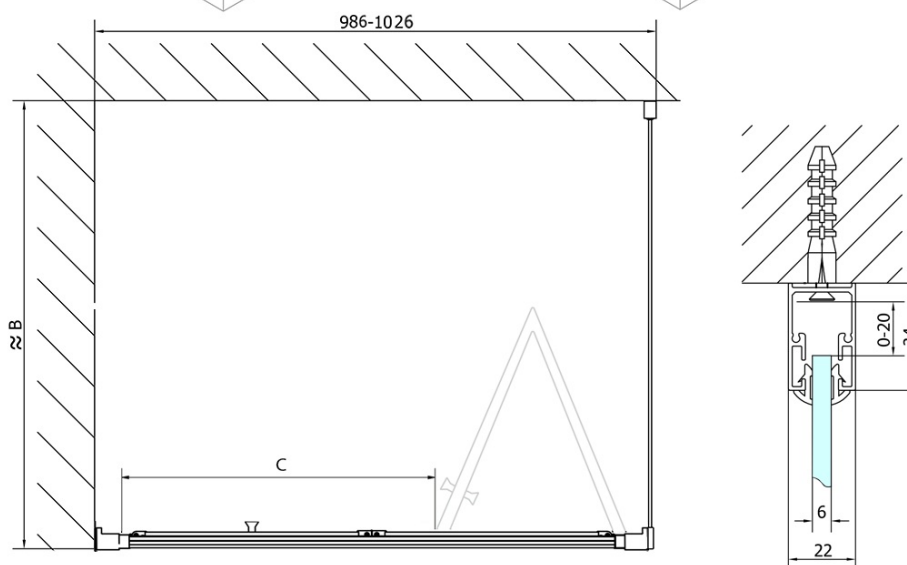

DEEP obdélníkový sprchový kout 1000x900mm L/P
varianta, čiré sklo

Technický list

	B	C
MD1910-MD3116	730-750	625
MD1910-MD3316	880-900	625