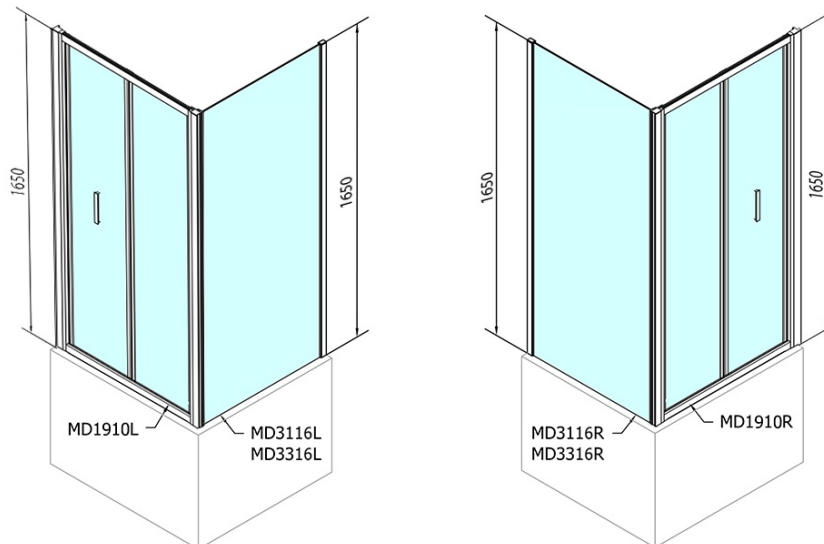

DEEP obdélníkový sprchový kout 1000x900mm L/P
varianta, čiré sklo

Technický list

	B	C
MD1910-MD3116	730-750	625
MD1910-MD3316	880-900	625