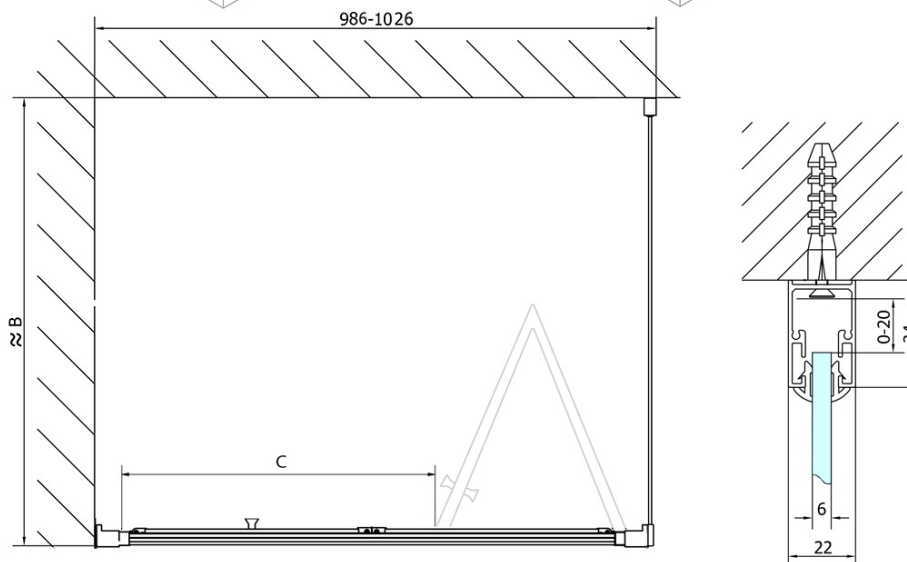

DEEP obdélníkový sprchový kout 1000x900mm L/P
varianta, čiré sklo

Technický list

	B	C
MD1910-MD3116	730-750	625
MD1910-MD3316	880-900	625