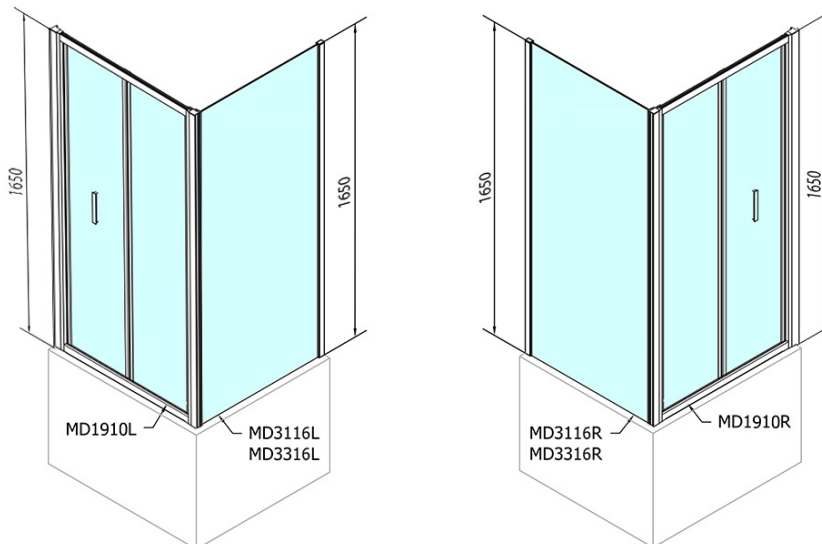

DEEP obdélníkový sprchový kout 1000x900mm L/P varianta, čiré sklo

Objednací kód: MD1910MD3316

Základní informace

Značka: Polysan

Série: DEEP

Rozměry

Šířka: 1000 mm

Výška: 1650 mm

Hloubka: 900 mm

Parametry

Barva profilu: Chrom - Leštěný hliník

Tvar: Obdélníkové zástěny

Typ otevírání: Skládací

Směr otevírání: Univerzální

Šířka vstupu: 625 mm

Typ výplně: Čiré sklo

Tloušťka skla: 6 mm

Vlastnosti: Rámové provedení

Hmotnost / ks: 49.0 kg

Balení: 2 ks

Záruka: 2 roky

Doporučujeme přikoupit

1 ks DEEP hluboká sprchová vanička, obdélník 100x90x26cm, bílá (Objednací kód: 72340)

1 ks Vanová souprava Click Clack, L-900mm, 6/4", ABS/chrom (Objednací kód: 164.390.1)

DEEP obdélníkový sprchový kout 1000x900mm L/P
 varianta, čiré sklo

Technický list

	B	C
MD1910-MD3116	730-750	625
MD1910-MD3316	880-900	625