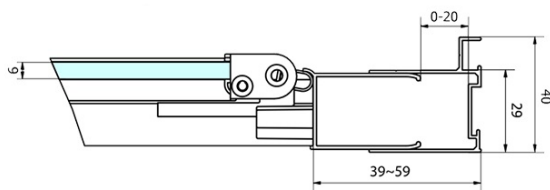

DEEP obdélníkový sprchový kout 1000x900mm L/P varianta, čiré sklo

Objednací kód: MD1910MD3316

Základní informace

Značka: Polysan

Série: DEEP

Rozměry

Šířka: 1000 mm

Výška: 1650 mm

Hloubka: 900 mm

Parametry

Barva profilu: Chrom - Leštěný hliník

Tvar: Obdélníkové zástěny

Typ otevírání: Skládací

Směr otevírání: Univerzální

Šířka vstupu: 625 mm

Typ výplně: Čiré sklo

Tloušťka skla: 6 mm

Vlastnosti: Rámové provedení

Hmotnost / ks: 49.0 kg

Balení: 2 ks

Záruka: 2 roky

Doporučujeme přikoupit

1 ks DEEP hluboká sprchová vanička, obdélník 100x90x26cm, bílá (Objednací kód: 72340)

1 ks Vanová souprava Click Clack, L-900mm, 6/4", ABS/chrom (Objednací kód: 164.390.1)

DEEP obdélníkový sprchový kout 1000x900mm L/P
 varianta, čiré sklo

Technický list

	B	C
MD1910-MD3116	730-750	625
MD1910-MD3316	880-900	625