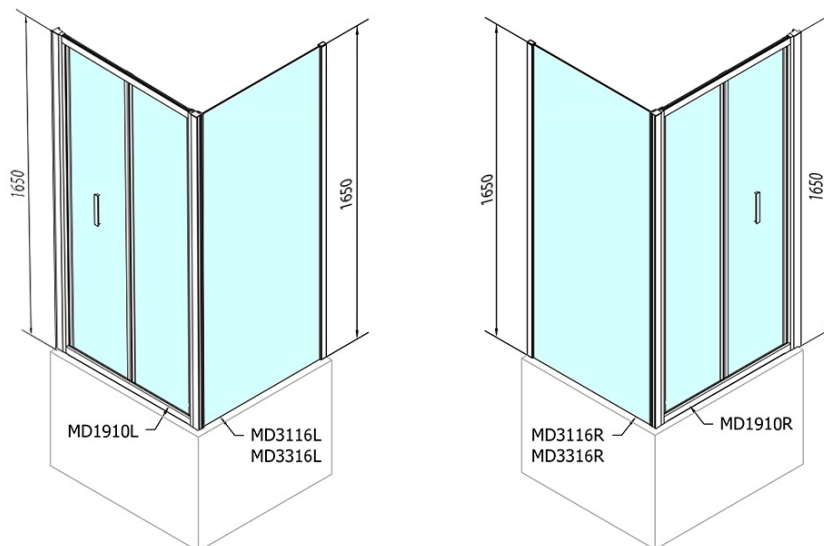

DEEP obdélníkový sprchový kout 1000x900mm L/P
varianta, čiré sklo

Technický list

	B	C
MD1910-MD3116	730-750	625
MD1910-MD3316	880-900	625