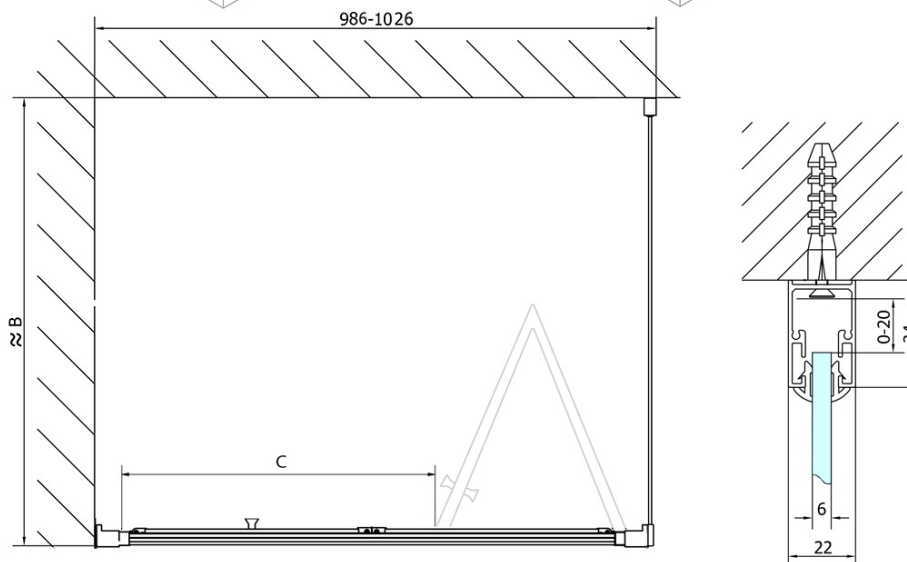

DEEP obdélníkový sprchový kout 1000x900mm L/P varianta, čiré sklo

Objednací kód: MD1910MD3316

Základní informace

Značka: Polysan

Série: DEEP

Rozměry

Šířka: 1000 mm

Výška: 1650 mm

Hloubka: 900 mm

Parametry

Barva profilu: Chrom - Leštěný hliník

Tvar: Obdélníkové zástěny

Typ otevírání: Skládací

Směr otevírání: Univerzální

Šířka vstupu: 625 mm

Typ výplně: Čiré sklo

Tloušťka skla: 6 mm

Vlastnosti: Rámové provedení

Hmotnost / ks: 49.0 kg

Balení: 2 ks

Záruka: 2 roky

Doporučujeme přikoupit

1 ks DEEP hluboká sprchová vanička, obdélník 100x90x26cm, bílá (Objednací kód: 72340)

1 ks Vanová souprava Click Clack, L-900mm, 6/4", ABS/chrom (Objednací kód: 164.390.1)

DEEP obdélníkový sprchový kout 1000x900mm L/P
 varianta, čiré sklo

Technický list

	B	C
MD1910-MD3116	730-750	625
MD1910-MD3316	880-900	625