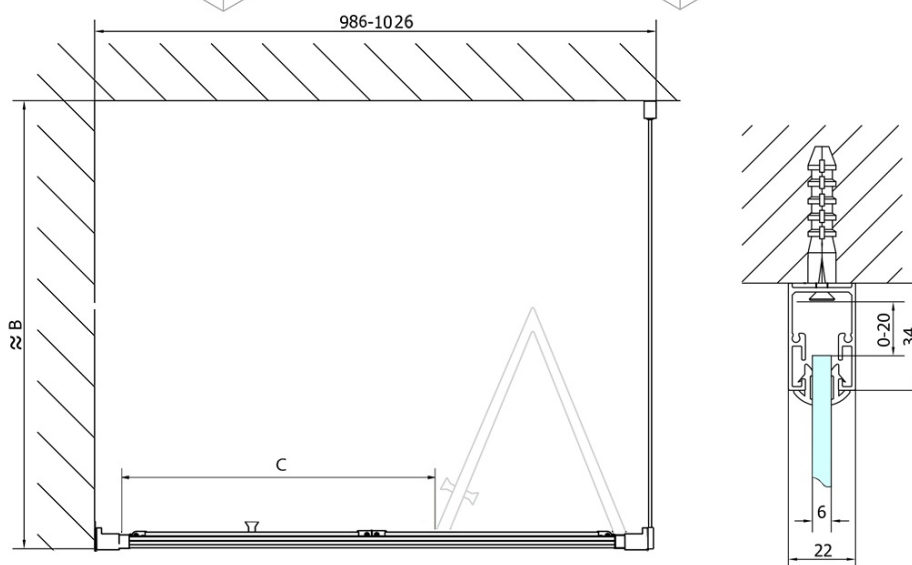

DEEP obdélníkový sprchový kout 1000x900mm L/P varianta, čiré sklo

Objednací kód: MD1910MD3316

Základní informace

Značka: Polysan

Série: DEEP

Rozměry

Šířka: 1000 mm

Výška: 1650 mm

Hloubka: 900 mm

Parametry

Záruka: 2 roky

Hmotnost / ks: 49 kg

Balení: 2 ks

Barva profilu: Chrom

Tvar: Obdélníkové zástěny

Typ otevírání: Skládací

Směr otevírání: Univerzální

Šířka vstupu: 625 mm

Typ výplně: Čiré sklo

Tloušťka skla: 6 mm

Vlastnosti: Rámové provedení

Doporučujeme přikoupit

1 ks DEEP hluboká sprchová vanička, obdélník 100x90x26cm, bílá (Objednací kód: 72340)

1 ks Vanová souprava, click-clack, délka 1200mm, zátka 72mm, chrom (Objednací kód: 71858)

DEEP obdélníkový sprchový kout 1000x900mm L/P
 varianta, čiré sklo

Technický list

	B	C
MD1910-MD3116	730-750	625
MD1910-MD3316	880-900	625