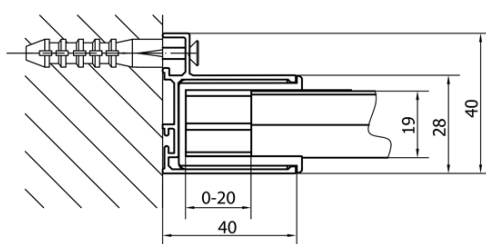

DEEP obdélníkový sprchový kout 1200x750mm L/P varianta, čiré sklo

Objednací kód: MD1216MD3116

Základní informace

Značka: Polysan

Série: DEEP

Rozměry

Šířka: 1200 mm

Výška: 1650 mm

Hloubka: 750 mm

Parametry

Záruka: 2 roky

Hmotnost / ks: 48 kg

Balení: 2 ks

Barva profilu: Chrom

Tvar: Obdélníkové zástěny

Typ otevírání: Posuvné

Směr otevírání: Univerzální

Šířka vstupu: 480 mm

Typ výplně: Čiré sklo

Tloušťka skla: 6 mm

Vlastnosti: Rámové provedení

Doporučujeme přikoupit

1 ks Vanová souprava, click-clack, délka 1200mm, zátka 72mm, chrom (Objednací kód: 71858)

1 ks DEEP hluboká sprchová vanička, obdélník 120x75x26cm, bílá (Objednací kód: 71564)

DEEP obdélníkový sprchový kout 1200x750mm L/P varianta, čiré sklo

Technický list

MODEL	A	B	C
MD1116	1090-1130	~480	~430
MD1216	1190-1230	~530	~480
MD1316	1290-1330	~580	~530
MD1416	1390-1430	~630	~580
MD1516	1490-1530	~680	~630
MD1616	1590-1630	~730	~680