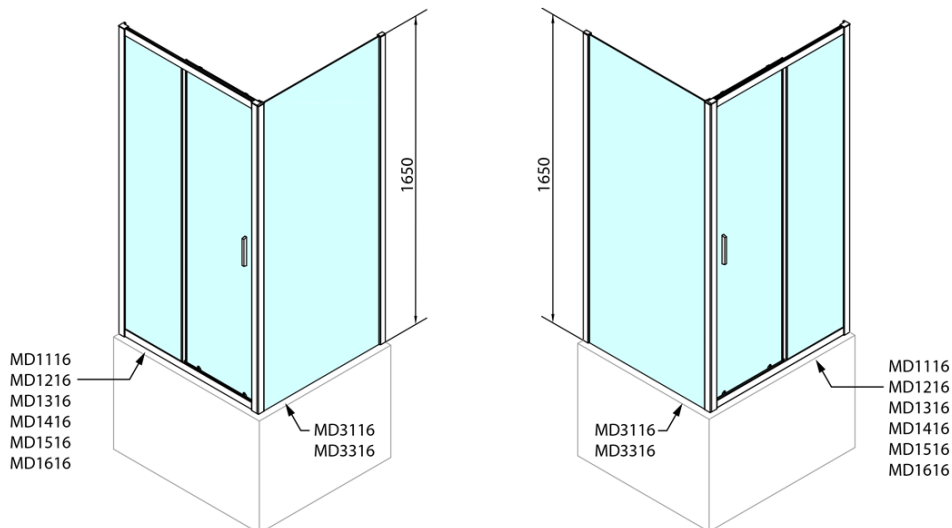

DEEP obdélníkový sprchový kout 1200x750mm L/P varianta, čiré sklo

Objednací kód: MD1216MD3116

Základní informace

Značka: Polysan

Série: DEEP

Rozměry

Šířka: 1200 mm

Výška: 1650 mm

Hloubka: 750 mm

Parametry

Záruka: 2 roky

Hmotnost / ks: 48 kg

Balení: 2 ks

Barva profilu: Chrom

Tvar: Obdélníkové zástěny

Typ otevírání: Posuvné

Směr otevírání: Univerzální

Šířka vstupu: 480 mm

Typ výplně: Čiré sklo

Tloušťka skla: 6 mm

Vlastnosti: Rámové provedení

Doporučujeme přikoupit

1 ks Vanová souprava, click-clack, délka 1200mm, zátka 72mm, chrom (Objednací kód: 71858)

1 ks DEEP hluboká sprchová vanička, obdélník 120x75x26cm, bílá (Objednací kód: 71564)

DEEP obdélníkový sprchový kout 1200x750mm L/P varianta, čiré sklo

Technický list

MODEL	A	B	C
MD1116	1090-1130	~480	~430
MD1216	1190-1230	~530	~480
MD1316	1290-1330	~580	~530
MD1416	1390-1430	~630	~580
MD1516	1490-1530	~680	~630
MD1616	1590-1630	~730	~680