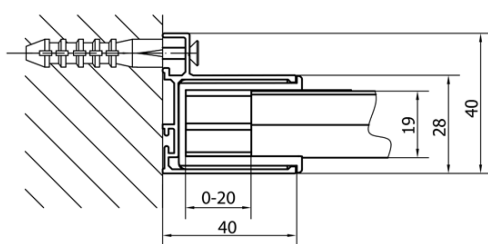

DEEP obdélníkový sprchový kout 1200x750mm L/P varianta, čiré sklo

Technický list

MODEL	A	B	C
MD1116	1090-1130	~480	~430
MD1216	1190-1230	~530	~480
MD1316	1290-1330	~580	~530
MD1416	1390-1430	~630	~580
MD1516	1490-1530	~680	~630
MD1616	1590-1630	~730	~680

MODEL	D
MD3116	730-750
MD3316	880-900