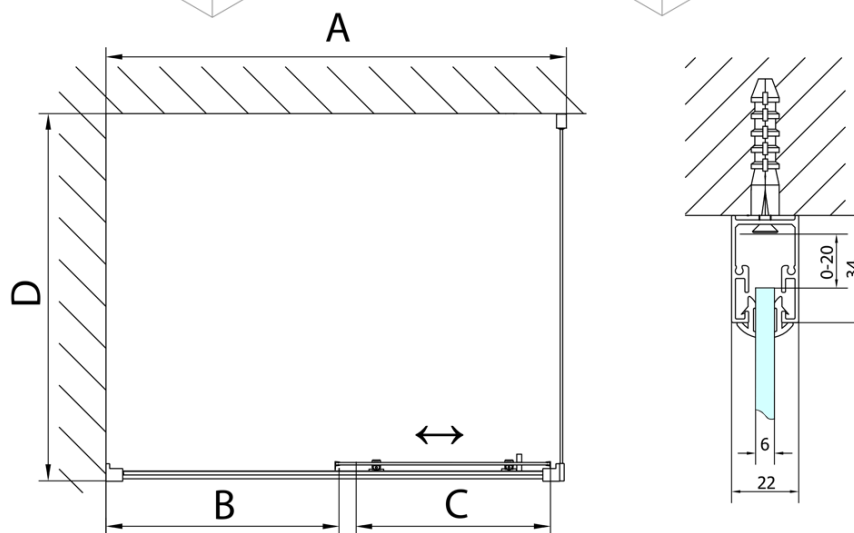

DEEP obdélníkový sprchový kout 1200x750mm L/P varianta, čiré sklo

Objednací kód: MD1216MD3116

Základní informace

Značka: Polysan

Série: DEEP

Rozměry

Šířka: 1200 mm

Výška: 1650 mm

Hloubka: 750 mm

Parametry

Záruka: 2 roky

Hmotnost / ks: 48 kg

Balení: 2 ks

Barva profilu: Chrom

Tvar: Obdélníkové zástěny

Typ otevírání: Posuvné

Směr otevírání: Univerzální

Šířka vstupu: 480 mm

Typ výplně: Čiré sklo

Tloušťka skla: 6 mm

Vlastnosti: Rámové provedení

Doporučujeme přikoupit

1 ks Vanová souprava, click-clack, délka 1200mm, zátka 72mm, chrom (Objednací kód: 71858)

1 ks DEEP hluboká sprchová vanička, obdélník 120x75x26cm, bílá (Objednací kód: 71564)

DEEP obdélníkový sprchový kout 1200x750mm L/P varianta, čiré sklo

Technický list

MODEL	A	B	C
MD1116	1090-1130	~480	~430
MD1216	1190-1230	~530	~480
MD1316	1290-1330	~580	~530
MD1416	1390-1430	~630	~580
MD1516	1490-1530	~680	~630
MD1616	1590-1630	~730	~680