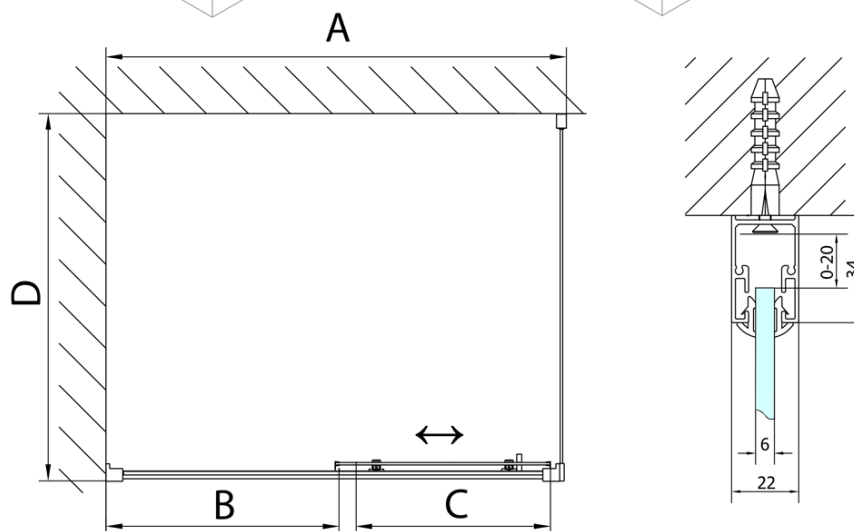

DEEP obdélníkový sprchový kout 1200x750mm L/P varianta, čiré sklo

Technický list

MODEL	A	B	C
MD1116	1090-1130	~480	~430
MD1216	1190-1230	~530	~480
MD1316	1290-1330	~580	~530
MD1416	1390-1430	~630	~580
MD1516	1490-1530	~680	~630
MD1616	1590-1630	~730	~680

MODEL	D
MD3116	730-750
MD3316	880-900