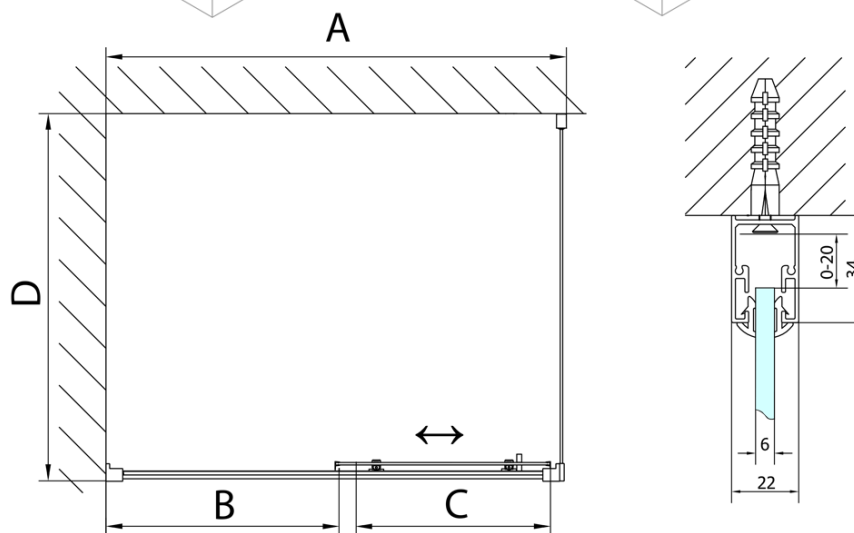

DEEP obdélníkový sprchový kout 1200x750mm L/P varianta, čiré sklo

Objednací kód: MD1216MD3116

Základní informace

Značka: Polysan

Série: DEEP

Rozměry

Šířka: 1200 mm

Výška: 1650 mm

Hloubka: 750 mm

Parametry

Barva profilu: Chrom - Leštěný hliník

Tvar: Obdélníkové zástěny

Typ otevírání: Posuvné

Směr otevírání: Univerzální

Šířka vstupu: 480 mm

Typ výplně: Čiré sklo

Tloušťka skla: 6 mm

Vlastnosti: Rámové provedení

Hmotnost / ks: 48.0 kg

Balení: 2 ks

Záruka: 2 roky

Doporučujeme přikoupit

1 ks DEEP hluboká sprchová vanička, obdélník 120x75x26cm, bílá (Objednací kód: 71564)

1 ks Vanová souprava Click Clack, L-900mm, 6/4", ABS/chrom (Objednací kód: 164.390.1)

DEEP obdélníkový sprchový kout 1200x750mm L/P
 varianta, čiré sklo

Technický list

MODEL	A	B	C
MD1116	1090-1130	~480	~430
MD1216	1190-1230	~530	~480
MD1316	1290-1330	~580	~530
MD1416	1390-1430	~630	~580
MD1516	1490-1530	~680	~630
MD1616	1590-1630	~730	~680