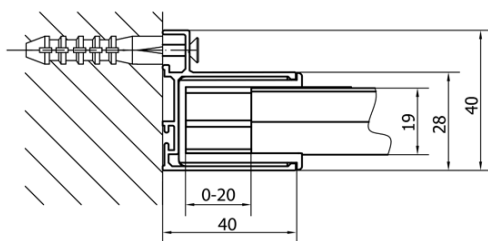

DEEP obdélníkový sprchový kout 1200x750mm L/P varianta, čiré sklo

Objednací kód: MD1216MD3116

Základní informace

Značka: Polysan

Série: DEEP

Rozměry

Šířka: 1200 mm

Výška: 1650 mm

Hloubka: 750 mm

Parametry

Barva profilu: Chrom - Leštěný hliník

Tvar: Obdélníkové zástěny

Typ otevírání: Posuvné

Směr otevírání: Univerzální

Šířka vstupu: 480 mm

Typ výplně: Čiré sklo

Tloušťka skla: 6 mm

Vlastnosti: Rámové provedení

Hmotnost / ks: 48.0 kg

Balení: 2 ks

Záruka: 2 roky

Doporučujeme přikoupit

1 ks DEEP hluboká sprchová vanička, obdélník 120x75x26cm, bílá (Objednací kód: 71564)

1 ks Vanová souprava Click Clack, L-900mm, 6/4", ABS/chrom (Objednací kód: 164.390.1)

DEEP obdélníkový sprchový kout 1200x750mm L/P
 varianta, čiré sklo

Technický list

MODEL	A	B	C
MD1116	1090-1130	~480	~430
MD1216	1190-1230	~530	~480
MD1316	1290-1330	~580	~530
MD1416	1390-1430	~630	~580
MD1516	1490-1530	~680	~630
MD1616	1590-1630	~730	~680