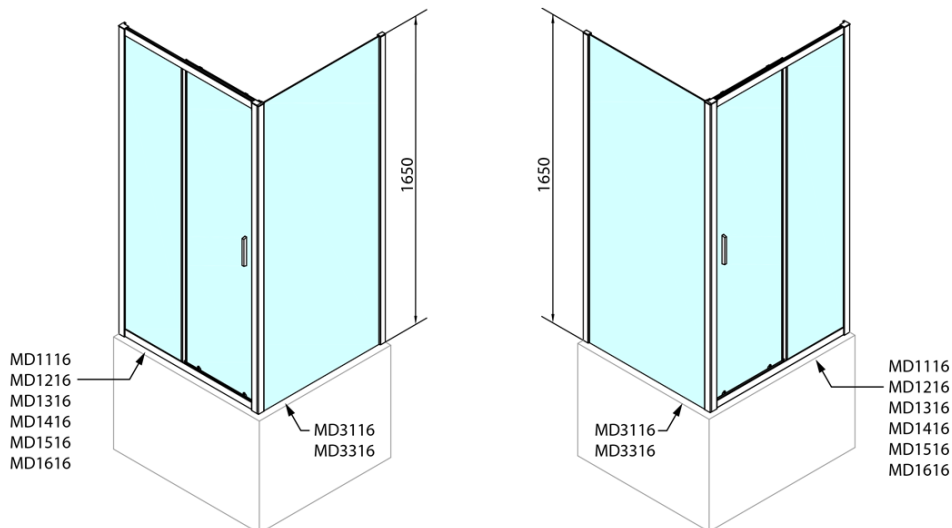

DEEP obdélníkový sprchový kout 1200x750mm L/P varianta, čiré sklo

Technický list

MODEL	A	B	C
MD1116	1090-1130	~480	~430
MD1216	1190-1230	~530	~480
MD1316	1290-1330	~580	~530
MD1416	1390-1430	~630	~580
MD1516	1490-1530	~680	~630
MD1616	1590-1630	~730	~680

MODEL	D
MD3116	730-750
MD3316	880-900