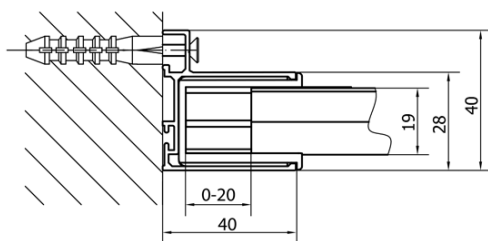

## Rozměry

Šířka: 1100 mm

Výška: 1650 mm

Hloubka: 900 mm

## Parametry

Barva profilu: Chrom - Leštěný hliník

Tvar: Obdélníkové zástěny

Typ otevírání: Posuvné

Směr otevírání: Univerzální

Šířka vstupu: 430 mm

Typ výplně: Čiré sklo

Tloušťka skla: 6 mm

## Doporučujeme přikoupit

1 ks DEEP hluboká sprchová vanička, obdélník 110x90x26cm, bílá (Objednací kód: 72363)

1 ks Vanová souprava click-clack, L-900mm, 6/4", ABS/chrom (Objednací kód: 164.390.1)

DEEP obdélníkový sprchový kout 1100x900mm L/P  
 varianta, čiré sklo

Technický list

MODEL	A	B	C
MD1116	1090-1130	~480	~430
MD1216	1190-1230	~530	~480
MD1316	1290-1330	~580	~530
MD1416	1390-1430	~630	~580
MD1516	1490-1530	~680	~630
MD1616	1590-1630	~730	~680

MODEL	D
MD3116	730-750
MD3316	880-900