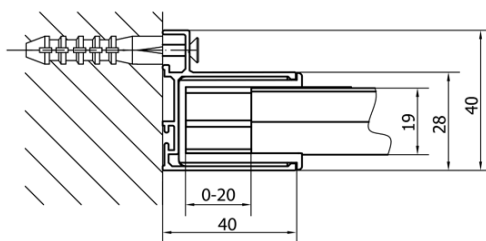

DEEP obdélníkový sprchový kout 1100x900mm L/P varianta, čiré sklo

Objednací kód: MD1116MD3316

Základní informace

Značka: Polysan

Série: DEEP

Rozměry

Šířka: 1100 mm

Výška: 1650 mm

Hloubka: 900 mm

Parametry

Barva profilu: Chrom - Leštěný hliník

Tvar: Obdélníkové zástěny

Typ otevírání: Posuvné

Směr otevírání: Univerzální

Šířka vstupu: 430 mm

Typ výplně: Čiré sklo

Tloušťka skla: 6 mm

Vlastnosti: Rámové provedení

Hmotnost / ks: 49.0 kg

Balení: 2 ks

Záruka: 2 roky

Doporučujeme přikoupit

1 ks DEEP hluboká sprchová vanička, obdélník 110x90x26cm, bílá (Objednací kód: 72363)

1 ks Vanová souprava Click Clack, L-900mm, 6/4", ABS/chrom (Objednací kód: 164.390.1)

DEEP obdélníkový sprchový kout 1100x900mm L/P varianta, čiré sklo

Technický list

MODEL	A	B	C
MD1116	1090-1130	~480	~430
MD1216	1190-1230	~530	~480
MD1316	1290-1330	~580	~530
MD1416	1390-1430	~630	~580
MD1516	1490-1530	~680	~630
MD1616	1590-1630	~730	~680