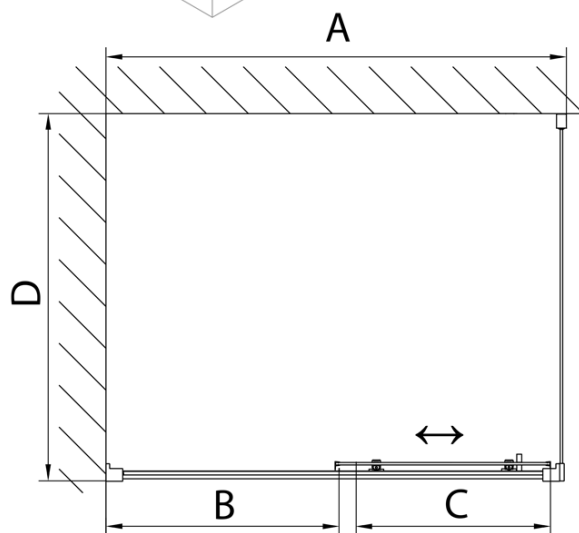

DEEP obdélníkový sprchový kout 1100x900mm L/P
varianta, čiré sklo

Technický list

MODEL	A	B	C
MD1116	1090-1130	~480	~430
MD1216	1190-1230	~530	~480
MD1316	1290-1330	~580	~530
MD1416	1390-1430	~630	~580
MD1516	1490-1530	~680	~630
MD1616	1590-1630	~730	~680

MODEL	D
MD3116	730-750
MD3316	880-900