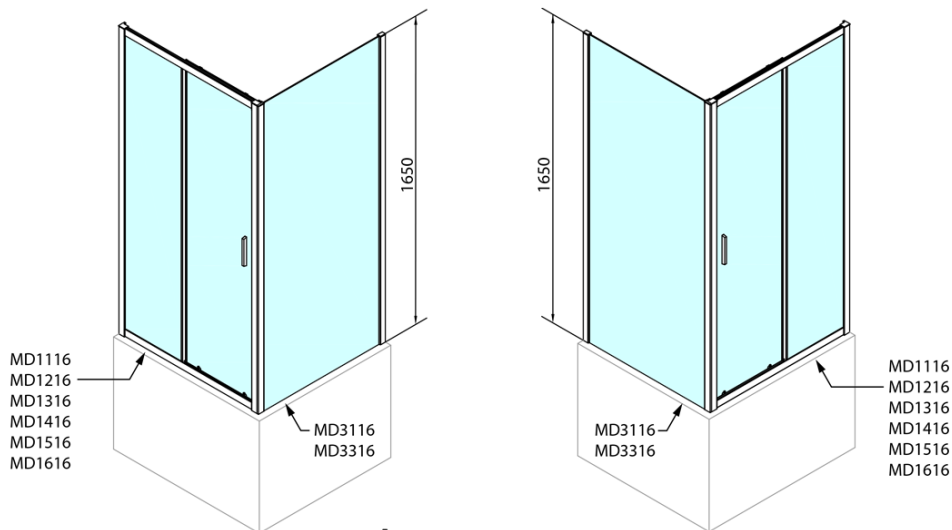

DEEP obdélníkový sprchový kout 1100x900mm L/P
varianta, čiré sklo

Technický list

MODEL	A	B	C
MD1116	1090-1130	~480	~430
MD1216	1190-1230	~530	~480
MD1316	1290-1330	~580	~530
MD1416	1390-1430	~630	~580
MD1516	1490-1530	~680	~630
MD1616	1590-1630	~730	~680

MODEL	D
MD3116	730-750
MD3316	880-900