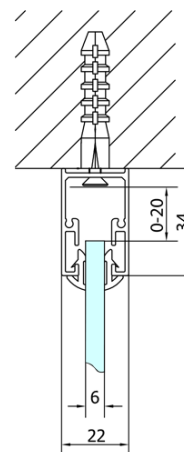

DEEP obdélníkový sprchový kout 1100x900mm L/P varianta, čiré sklo

Objednací kód: MD1116MD3316

Základní informace

Značka: Polysan

Série: DEEP

Rozměry

Šířka: 1100 mm

Výška: 1650 mm

Hloubka: 900 mm

Parametry

Barva profilu: Chrom - Leštěný hliník

Tvar: Obdélníkové zástěny

Typ otevírání: Posuvné

Směr otevírání: Univerzální

Šířka vstupu: 430 mm

Typ výplně: Čiré sklo

Tloušťka skla: 6 mm

Vlastnosti: Rámové provedení

Hmotnost / ks: 49.0 kg

Balení: 2 ks

Záruka: 2 roky

Doporučujeme přikoupit

1 ks DEEP hluboká sprchová vanička, obdélník 110x90x26cm, bílá (Objednací kód: 72363)

1 ks Vanová souprava Click Clack, L-900mm, 6/4", ABS/chrom (Objednací kód: 164.390.1)

DEEP obdélníkový sprchový kout 1100x900mm L/P varianta, čiré sklo

Technický list

MODEL	A	B	C
MD1116	1090-1130	~480	~430
MD1216	1190-1230	~530	~480
MD1316	1290-1330	~580	~530
MD1416	1390-1430	~630	~580
MD1516	1490-1530	~680	~630
MD1616	1590-1630	~730	~680