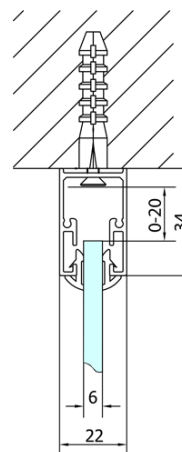

## Rozměry

Šířka: 1100 mm

Výška: 1650 mm

Hloubka: 900 mm

## Parametry

Barva profilu: Chrom - Leštěný hliník

Tvar: Obdélníkové zástěny

Typ otevírání: Posuvné

Směr otevírání: Univerzální

Šířka vstupu: 430 mm

Typ výplně: Čiré sklo

Tloušťka skla: 6 mm

## Doporučujeme přikoupit

1 ks DEEP hluboká sprchová vanička, obdélník 110x90x26cm, bílá (Objednací kód: 72363)

1 ks Vanová souprava click-clack, L-900mm, 6/4", ABS/chrom (Objednací kód: 164.390.1)

DEEP obdélníkový sprchový kout 1100x900mm L/P  
 varianta, čiré sklo

Technický list

MODEL	A	B	C
MD1116	1090-1130	~480	~430
MD1216	1190-1230	~530	~480
MD1316	1290-1330	~580	~530
MD1416	1390-1430	~630	~580
MD1516	1490-1530	~680	~630
MD1616	1590-1630	~730	~680

MODEL	D
MD3116	730-750
MD3316	880-900