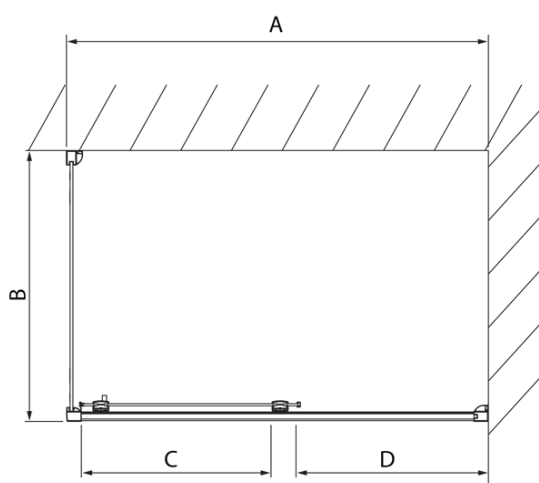

LUCIS LINE obdélníkový sprchový kout 1400x900mm L/P varianta

Objednací kód: DL1415DL3415

Základní informace

Značka: Polysan
Série: LUCIS LINE

Rozměry

Šířka: 1400 mm
Výška: 2000 mm
Hloubka: 900 mm

Parametry

Barva profilu: Chrom
Tvar: Obdélníkové zástěny
Typ otevírání: Posuvné
Směr otevírání: Univerzální
Šířka vstupu: 575 mm
Typ výplně: Čiré sklo
Úprava skla: Antidrop
Tloušťka skla: 8 mm
Vlastnosti: Rámové provedení
Hmotnost / ks: 88.01 kg
Balení: 2 ks
Záruka: 2 roky

Technický list

Model	A	C	D
DL1015	970-1010	375	~437
DL1115	1070-1110	425	~487
DL1215	1170-1210	475	~537
DL1315	1270-1310	525	~587
DL1415	1370-1410	575	~637

Model	B
DL3215	670-690
DL3315	770-790
DL3415	870-890
DL3515	970-990