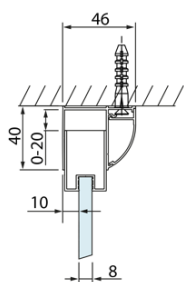

LUCIS LINE obdélníkový sprchový kout 1400x900mm L/P varianta

Objednací kód: DL1415DL3415

Základní informace

Značka: Polysan
Série: LUCIS LINE

Rozměry

Šířka: 1400 mm
Výška: 2000 mm
Hloubka: 900 mm

Parametry

Barva profilu: Chrom
Tvar: Obdélníkové zástěny
Typ otevírání: Posuvné
Směr otevírání: Univerzální
Šířka vstupu: 575 mm
Typ výplně: Čiré sklo
Úprava skla: Antidrop
Tloušťka skla: 8 mm
Vlastnosti: Rámové provedení
Hmotnost / ks: 88.01 kg
Balení: 2 ks
Záruka: 2 roky

Technický list

Model	A	C	D
DL1015	970-1010	375	~437
DL1115	1070-1110	425	~487
DL1215	1170-1210	475	~537
DL1315	1270-1310	525	~587
DL1415	1370-1410	575	~637

Model	B
DL3215	670-690
DL3315	770-790
DL3415	870-890
DL3515	970-990