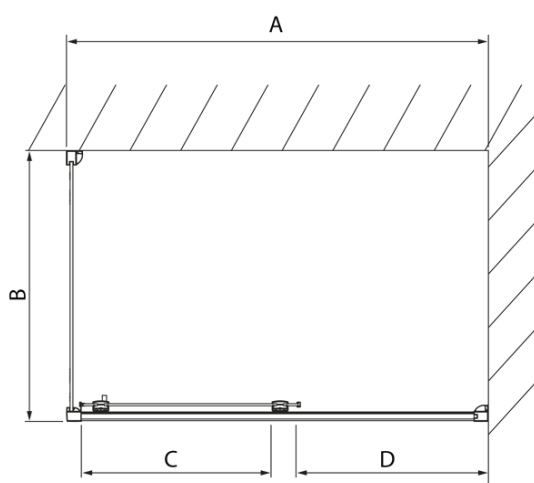

## Rozměry

Šířka: 1400 mm  
Výška: 2000 mm  
Hloubka: 700 mm

## Parametry

Barva profilu: Chrom  
Tvar: Obdélníkové zástěny  
Typ otevírání: Posuvné  
Směr otevírání: Univerzální  
Šířka vstupu: 575 mm  
Typ výplně: Čiré sklo  
Úprava skla: Antidrop  
Tloušťka skla: 8 mm  
Vlastnosti: Rámové provedení  
Hmotnost / ks: 77.0 kg  
Balení: 2 ks  
Záruka: 2 roky

Technický list

Model	A	C	D
DL1015	970-1010	375	~437
DL1115	1070-1110	425	~487
DL1215	1170-1210	475	~537
DL1315	1270-1310	525	~587
DL1415	1370-1410	575	~637

Model	B
DL3215	670-690
DL3315	770-790
DL3415	870-890
DL3515	970-990