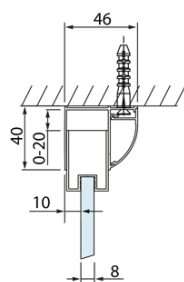

## Rozměry

Šířka: 1400 mm  
Výška: 2000 mm  
Hloubka: 700 mm

## Parametry

Barva profilu: Chrom  
Tvar: Obdélníkové zástěny  
Typ otevírání: Posuvné  
Směr otevírání: Univerzální  
Šířka vstupu: 575 mm  
Typ výplně: Čiré sklo  
Úprava skla: Antidrop  
Tloušťka skla: 8 mm  
Vlastnosti: Rámové provedení  
Hmotnost / ks: 77.0 kg  
Balení: 2 ks  
Záruka: 2 roky

Technický list

Model	A	C	D
DL1015	970-1010	375	~437
DL1115	1070-1110	425	~487
DL1215	1170-1210	475	~537
DL1315	1270-1310	525	~587
DL1415	1370-1410	575	~637

Model	B
DL3215	670-690
DL3315	770-790
DL3415	870-890
DL3515	970-990