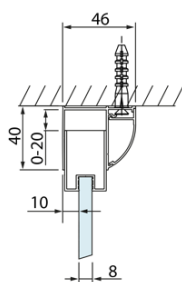

LUCIS LINE obdélníkový sprchový kout 1300x800mm L/P varianta

Objednací kód: DL1315DL3315

Základní informace

Značka: Polysan
Série: LUCIS LINE

Rozměry

Šířka: 1300 mm
Výška: 2000 mm
Hloubka: 800 mm

Parametry

Barva profilu: Chrom - Leštěný hliník
Tvar: Obdélníkové zástěny
Typ otevírání: Posuvné
Směr otevírání: Univerzální
Šířka vstupu: 525 mm
Typ výplně: Čiré sklo
Úprava skla: Antidrop
Tloušťka skla: 8 mm
Vlastnosti: Rámové provedení
Hmotnost / ks: 78.0 kg
Balení: 2 ks
Záruka: 2 roky

Technický list

Model	A	C	D
DL1015	970-1010	375	~437
DL1115	1070-1110	425	~487
DL1215	1170-1210	475	~537
DL1315	1270-1310	525	~587
DL1415	1370-1410	575	~637

Model	B
DL3215	670-690
DL3315	770-790
DL3415	870-890
DL3515	970-990