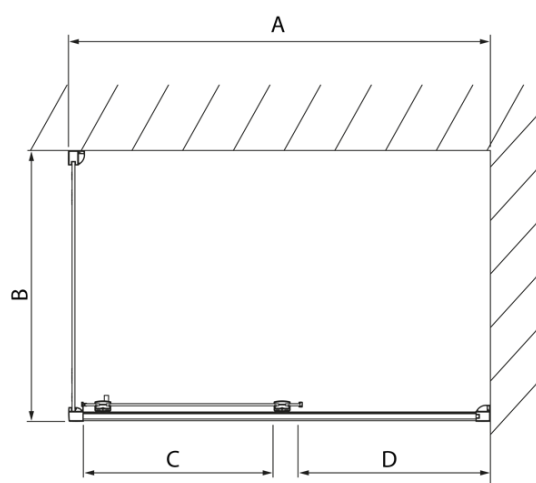

LUCIS LINE obdélníkový sprchový kout 1300x800mm L/P varianta

Objednací kód: DL1315DL3315

Základní informace

Značka: Polysan
Série: LUCIS LINE

Rozměry

Šířka: 1300 mm
Výška: 2000 mm
Hloubka: 800 mm

Parametry

Barva profilu: Chrom - Leštěný hliník
Tvar: Obdélníkové zástěny
Typ otevírání: Posuvné
Směr otevírání: Univerzální
Šířka vstupu: 525 mm
Typ výplně: Čiré sklo
Úprava skla: Antidrop
Tloušťka skla: 8 mm
Vlastnosti: Rámové provedení
Hmotnost / ks: 78.0 kg
Balení: 2 ks
Záruka: 2 roky

Technický list

Model	A	C	D
DL1015	970-1010	375	~437
DL1115	1070-1110	425	~487
DL1215	1170-1210	475	~537
DL1315	1270-1310	525	~587
DL1415	1370-1410	575	~637

Model	B
DL3215	670-690
DL3315	770-790
DL3415	870-890
DL3515	970-990