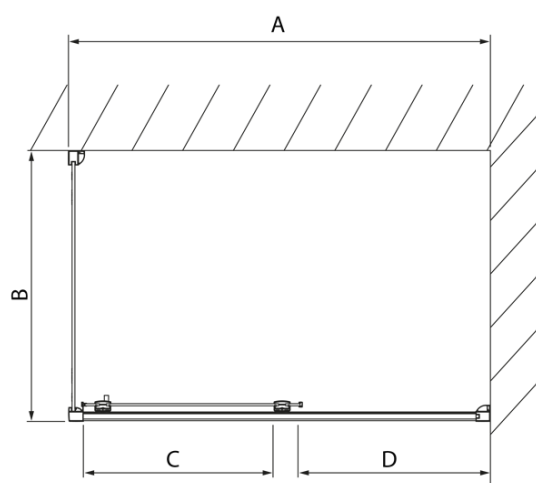

## Rozměry

Šířka: 1300 mm  
Výška: 2000 mm  
Hloubka: 800 mm

## Parametry

Barva profilu: Chrom  
Tvar: Obdélníkové zástěny  
Typ otevírání: Posuvné  
Směr otevírání: Univerzální  
Šířka vstupu: 525 mm  
Typ výplně: Čiré sklo  
Úprava skla: Antidrop  
Tloušťka skla: 8 mm  
Vlastnosti: Rámové provedení  
Hmotnost / ks: 78.0 kg  
Balení: 2 ks  
Záruka: 2 roky

Technický list

Model	A	C	D
DL1015	970-1010	375	~437
DL1115	1070-1110	425	~487
DL1215	1170-1210	475	~537
DL1315	1270-1310	525	~587
DL1415	1370-1410	575	~637

Model	B
DL3215	670-690
DL3315	770-790
DL3415	870-890
DL3515	970-990