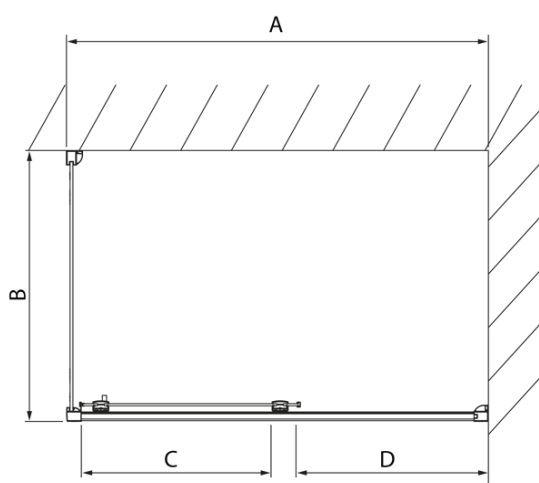

LUCIS LINE obdélníkový sprchový kout 1300x800mm L/P varianta

Objednací kód: DL1315DL3315

Základní informace

Značka: Polysan
Série: LUCIS LINE

Rozměry

Šířka: 1300 mm
Výška: 2000 mm
Hloubka: 800 mm

Parametry

Barva profilu: Chrom - Leštěný hliník
Tvar: Obdélníkové zástěny
Typ otevírání: Posuvné
Směr otevírání: Univerzální
Šířka vstupu: 525 mm
Typ výplně: Čiré sklo
Úprava skla: Antidrop
Tloušťka skla: 8 mm
Vlastnosti: Rámové provedení
Hmotnost / ks: 78.0 kg
Balení: 2 ks
Záruka: 2 roky

Technický list

Model	A	C	D
DL1015	970-1010	375	~437
DL1115	1070-1110	425	~487
DL1215	1170-1210	475	~537
DL1315	1270-1310	525	~587
DL1415	1370-1410	575	~637

Model	B
DL3215	670-690
DL3315	770-790
DL3415	870-890
DL3515	970-990