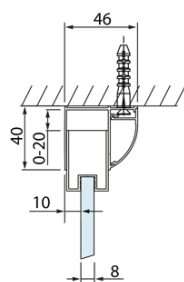

## Rozměry

Šířka: 1300 mm  
Výška: 2000 mm  
Hloubka: 800 mm

## Parametry

Barva profilu: Chrom  
Tvar: Obdélníkové zástěny  
Typ otevírání: Posuvné  
Směr otevírání: Univerzální  
Šířka vstupu: 525 mm  
Typ výplně: Čiré sklo  
Úprava skla: Antidrop  
Tloušťka skla: 8 mm  
Vlastnosti: Rámové provedení  
Hmotnost / ks: 78.0 kg  
Balení: 2 ks  
Záruka: 2 roky

Technický list

Model	A	C	D
DL1015	970-1010	375	~437
DL1115	1070-1110	425	~487
DL1215	1170-1210	475	~537
DL1315	1270-1310	525	~587
DL1415	1370-1410	575	~637

Model	B
DL3215	670-690
DL3315	770-790
DL3415	870-890
DL3515	970-990