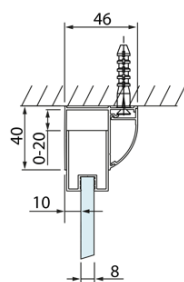

LUCIS LINE obdélníkový sprchový kout 1300x700mm L/P varianta

Objednací kód: DL1315DL3215

Základní informace

Značka: Polysan
Série: LUCIS LINE

Rozměry

Šířka: 1300 mm
Výška: 2000 mm
Hloubka: 700 mm

Parametry

Barva profilu: Chrom - Leštěný hliník
Tvar: Obdélníkové zástěny
Typ otevírání: Posuvné
Směr otevírání: Univerzální
Šířka vstupu: 525 mm
Typ výplně: Čiré sklo
Úprava skla: Antidrop
Tloušťka skla: 8 mm
Vlastnosti: Rámové provedení
Hmotnost / ks: 74.98 kg
Balení: 2 ks
Záruka: 2 roky

Technický list

Model	A	C	D
DL1015	970-1010	375	~437
DL1115	1070-1110	425	~487
DL1215	1170-1210	475	~537
DL1315	1270-1310	525	~587
DL1415	1370-1410	575	~637

Model	B
DL3215	670-690
DL3315	770-790
DL3415	870-890
DL3515	970-990