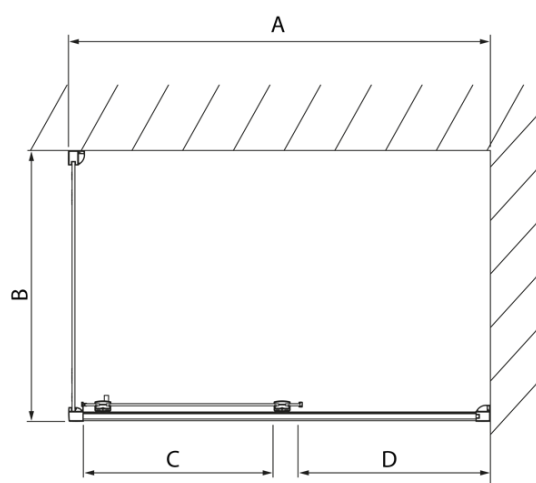

LUCIS LINE obdélníkový sprchový kout 1300x700mm L/P varianta

Objednací kód: DL1315DL3215

Základní informace

Značka: Polysan
Série: LUCIS LINE

Rozměry

Šířka: 1300 mm
Výška: 2000 mm
Hloubka: 700 mm

Parametry

Barva profilu: Chrom - Leštěný hliník
Tvar: Obdélníkové zástěny
Typ otevírání: Posuvné
Směr otevírání: Univerzální
Šířka vstupu: 525 mm
Typ výplně: Čiré sklo
Úprava skla: Antidrop
Tloušťka skla: 8 mm
Vlastnosti: Rámové provedení
Hmotnost / ks: 74.98 kg
Balení: 2 ks
Záruka: 2 roky

Technický list

Model	A	C	D
DL1015	970-1010	375	~437
DL1115	1070-1110	425	~487
DL1215	1170-1210	475	~537
DL1315	1270-1310	525	~587
DL1415	1370-1410	575	~637

Model	B
DL3215	670-690
DL3315	770-790
DL3415	870-890
DL3515	970-990