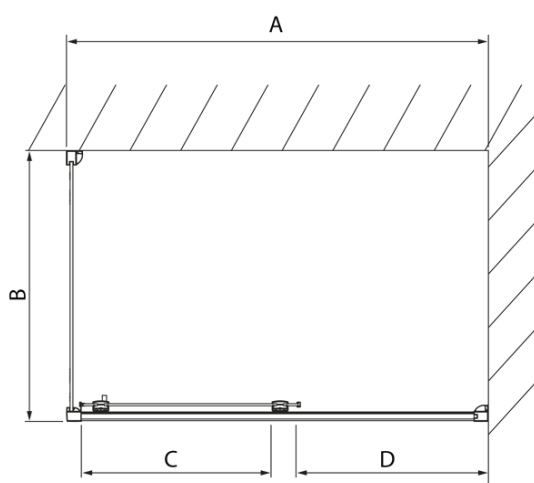

LUCIS LINE obdélníkový sprchový kout 1200x900mm L/P varianta

Objednací kód: DL1215DL3415

Základní informace

Značka: Polysan
Série: LUCIS LINE

Rozměry

Šířka: 1200 mm
Výška: 2000 mm
Hloubka: 900 mm

Parametry

Barva profilu: Chrom
Tvar: Obdélníkové zástěny
Typ otevírání: Posuvné
Směr otevírání: Univerzální
Šířka vstupu: 475 mm
Typ výplně: Čiré sklo
Úprava skla: Antidrop
Tloušťka skla: 8 mm
Vlastnosti: Rámové provedení
Hmotnost / ks: 83.03 kg
Balení: 2 ks
Záruka: 2 roky

Technický list

Model	A	C	D
DL1015	970-1010	375	~437
DL1115	1070-1110	425	~487
DL1215	1170-1210	475	~537
DL1315	1270-1310	525	~587
DL1415	1370-1410	575	~637

Model	B
DL3215	670-690
DL3315	770-790
DL3415	870-890
DL3515	970-990