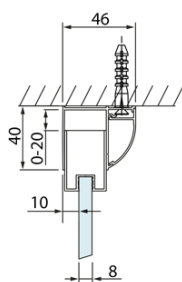

LUCIS LINE obdélníkový sprchový kout 1200x900mm L/P varianta

Objednací kód: DL1215DL3415

Základní informace

Značka: Polysan
Série: LUCIS LINE

Rozměry

Šířka: 1200 mm
Výška: 2000 mm
Hloubka: 900 mm

Parametry

Barva profilu: Chrom
Tvar: Obdélníkové zástěny
Typ otevírání: Posuvné
Směr otevírání: Univerzální
Šířka vstupu: 475 mm
Typ výplně: Čiré sklo
Úprava skla: Antidrop
Tloušťka skla: 8 mm
Vlastnosti: Rámové provedení
Hmotnost / ks: 83.03 kg
Balení: 2 ks
Záruka: 2 roky

Technický list

Model	A	C	D
DL1015	970-1010	375	~437
DL1115	1070-1110	425	~487
DL1215	1170-1210	475	~537
DL1315	1270-1310	525	~587
DL1415	1370-1410	575	~637

Model	B
DL3215	670-690
DL3315	770-790
DL3415	870-890
DL3515	970-990