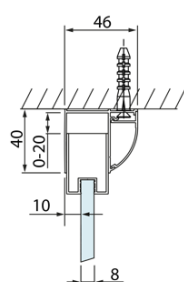

## Rozměry

Šířka: 1100 mm  
Výška: 2000 mm  
Hloubka: 900 mm

## Parametry

Barva profilu: Chrom - Leštěný hliník  
Tvar: Obdélníkové zástěny  
Typ otevírání: Posuvné  
Směr otevírání: Univerzální  
Šířka vstupu: 425 mm  
Typ výplně: Čiré sklo  
Úprava skla: Antidrop  
Tloušťka skla: 8 mm  
Vlastnosti: Rámové provedení  
Hmotnost / ks: 90.02 kg  
Balení: 2 ks  
Záruka: 2 roky

Technický list

Model	A	C	D
DL1015	970-1010	375	~437
DL1115	1070-1110	425	~487
DL1215	1170-1210	475	~537
DL1315	1270-1310	525	~587
DL1415	1370-1410	575	~637

Model	B
DL3215	670-690
DL3315	770-790
DL3415	870-890
DL3515	970-990