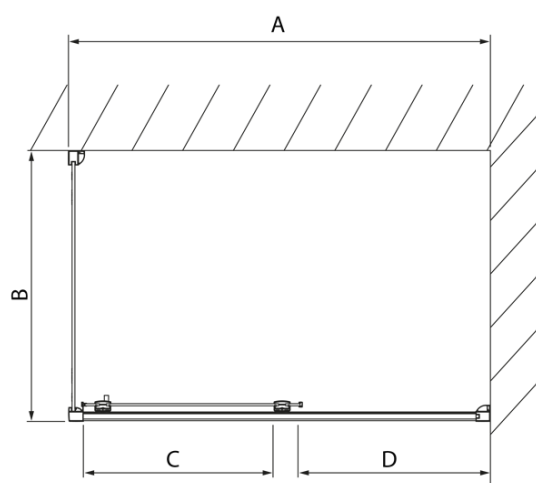

LUCIS LINE obdélníkový sprchový kout 1100x900mm L/P varianta

Objednací kód: DL1115DL3415

Základní informace

Značka: Polysan
Série: LUCIS LINE

Rozměry

Šířka: 1100 mm
Výška: 2000 mm
Hloubka: 900 mm

Parametry

Barva profilu: Chrom
Tvar: Obdélníkové zástěny
Typ otevírání: Posuvné
Směr otevírání: Univerzální
Šířka vstupu: 425 mm
Typ výplně: Čiré sklo
Úprava skla: Antidrop
Tloušťka skla: 8 mm
Vlastnosti: Rámové provedení
Hmotnost / ks: 90.02 kg
Balení: 2 ks
Záruka: 2 roky

Technický list

Model	A	C	D
DL1015	970-1010	375	~437
DL1115	1070-1110	425	~487
DL1215	1170-1210	475	~537
DL1315	1270-1310	525	~587
DL1415	1370-1410	575	~637

Model	B
DL3215	670-690
DL3315	770-790
DL3415	870-890
DL3515	970-990