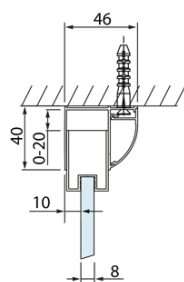

LUCIS LINE obdélníkový sprchový kout 1100x900mm L/P varianta

Objednací kód: DL1115DL3415

Základní informace

Značka: Polysan
Série: LUCIS LINE

Rozměry

Šířka: 1100 mm
Výška: 2000 mm
Hloubka: 900 mm

Parametry

Barva profilu: Chrom
Tvar: Obdélníkové zástěny
Typ otevírání: Posuvné
Směr otevírání: Univerzální
Šířka vstupu: 425 mm
Typ výplně: Čiré sklo
Úprava skla: Antidrop
Tloušťka skla: 8 mm
Vlastnosti: Rámové provedení
Hmotnost / ks: 90.02 kg
Balení: 2 ks
Záruka: 2 roky

Technický list

Model	A	C	D
DL1015	970-1010	375	~437
DL1115	1070-1110	425	~487
DL1215	1170-1210	475	~537
DL1315	1270-1310	525	~587
DL1415	1370-1410	575	~637

Model	B
DL3215	670-690
DL3315	770-790
DL3415	870-890
DL3515	970-990