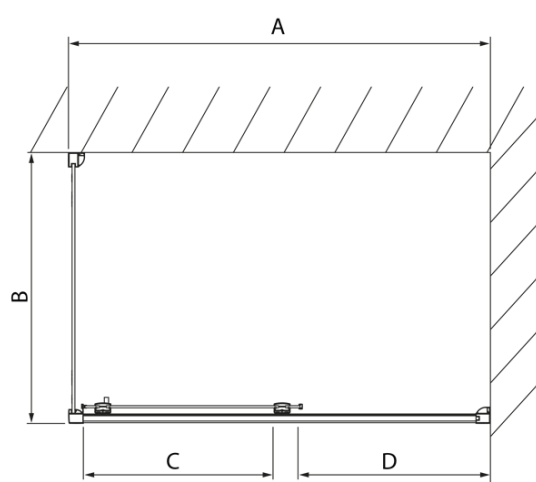

## Rozměry

Šířka: 1100 mm  
Výška: 2000 mm  
Hloubka: 900 mm

## Parametry

Barva profilu: Chrom - Leštěný hliník  
Tvar: Obdélníkové zástěny  
Typ otevírání: Posuvné  
Směr otevírání: Univerzální  
Šířka vstupu: 425 mm  
Typ výplně: Čiré sklo  
Úprava skla: Antidrop  
Tloušťka skla: 8 mm  
Vlastnosti: Rámové provedení  
Hmotnost / ks: 90.02 kg  
Balení: 2 ks  
Záruka: 2 roky

Technický list

Model	A	C	D
DL1015	970-1010	375	~437
DL1115	1070-1110	425	~487
DL1215	1170-1210	475	~537
DL1315	1270-1310	525	~587
DL1415	1370-1410	575	~637

Model	B
DL3215	670-690
DL3315	770-790
DL3415	870-890
DL3515	970-990