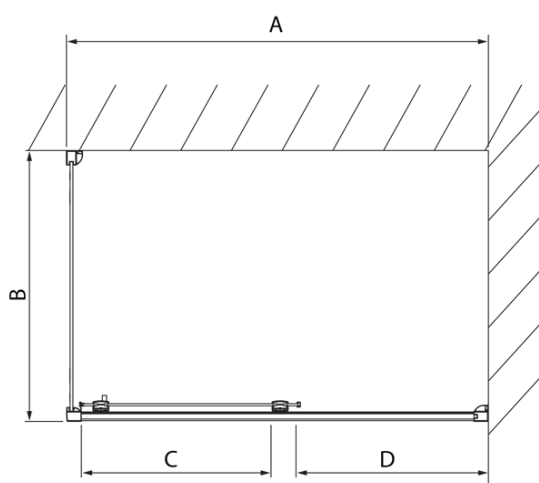

LUCIS LINE obdélníkový sprchový kout 1100x800mm L/P varianta

Objednací kód: DL1115DL3315

Základní informace

Značka: Polysan
Série: LUCIS LINE

Rozměry

Šířka: 1100 mm
Výška: 2000 mm
Hloubka: 800 mm

Parametry

Barva profilu: Chrom
Tvar: Obdélníkové zástěny
Typ otevírání: Posuvné
Směr otevírání: Univerzální
Šířka vstupu: 425 mm
Typ výplně: Čiré sklo
Úprava skla: Antidrop
Tloušťka skla: 8 mm
Vlastnosti: Rámové provedení
Hmotnost / ks: 82.03 kg
Balení: 2 ks
Záruka: 2 roky

Technický list

Model	A	C	D
DL1015	970-1010	375	~437
DL1115	1070-1110	425	~487
DL1215	1170-1210	475	~537
DL1315	1270-1310	525	~587
DL1415	1370-1410	575	~637

Model	B
DL3215	670-690
DL3315	770-790
DL3415	870-890
DL3515	970-990