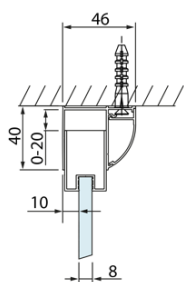

LUCIS LINE obdélníkový sprchový kout 1100x800mm L/P varianta

Objednací kód: DL1115DL3315

Základní informace

Značka: Polysan
Série: LUCIS LINE

Rozměry

Šířka: 1100 mm
Výška: 2000 mm
Hloubka: 800 mm

Parametry

Barva profilu: Chrom
Tvar: Obdélníkové zástěny
Typ otevírání: Posuvné
Směr otevírání: Univerzální
Šířka vstupu: 425 mm
Typ výplně: Čiré sklo
Úprava skla: Antidrop
Tloušťka skla: 8 mm
Vlastnosti: Rámové provedení
Hmotnost / ks: 82.03 kg
Balení: 2 ks
Záruka: 2 roky

Technický list

Model	A	C	D
DL1015	970-1010	375	~437
DL1115	1070-1110	425	~487
DL1215	1170-1210	475	~537
DL1315	1270-1310	525	~587
DL1415	1370-1410	575	~637

Model	B
DL3215	670-690
DL3315	770-790
DL3415	870-890
DL3515	970-990