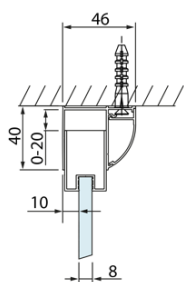

LUCIS LINE obdélníkový sprchový kout 1100x700mm L/P varianta

Objednací kód: DL1115DL3215

Základní informace

Značka: Polysan
Série: LUCIS LINE

Rozměry

Šířka: 1100 mm
Výška: 2000 mm
Hloubka: 700 mm

Parametry

Barva profilu: Chrom
Tvar: Obdélníkové zástěny
Typ otevírání: Posuvné
Směr otevírání: Univerzální
Šířka vstupu: 425 mm
Typ výplně: Čiré sklo
Úprava skla: Antidrop
Tloušťka skla: 8 mm
Vlastnosti: Rámové provedení
Hmotnost / ks: 79.01 kg
Balení: 2 ks
Záruka: 2 roky

Technický list

Model	A	C	D
DL1015	970-1010	375	~437
DL1115	1070-1110	425	~487
DL1215	1170-1210	475	~537
DL1315	1270-1310	525	~587
DL1415	1370-1410	575	~637

Model	B
DL3215	670-690
DL3315	770-790
DL3415	870-890
DL3515	970-990