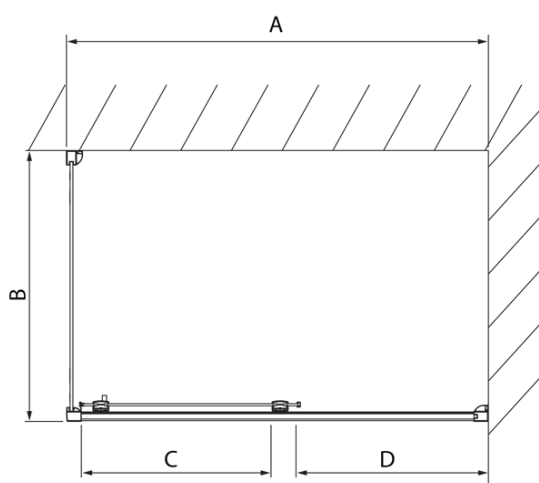

LUCIS LINE obdélníkový sprchový kout 1100x700mm L/P varianta

Objednací kód: DL1115DL3215

Základní informace

Značka: Polysan
Série: LUCIS LINE

Rozměry

Šířka: 1100 mm
Výška: 2000 mm
Hloubka: 700 mm

Parametry

Barva profilu: Chrom
Tvar: Obdélníkové zástěny
Typ otevírání: Posuvné
Směr otevírání: Univerzální
Šířka vstupu: 425 mm
Typ výplně: Čiré sklo
Úprava skla: Antidrop
Tloušťka skla: 8 mm
Vlastnosti: Rámové provedení
Hmotnost / ks: 79.01 kg
Balení: 2 ks
Záruka: 2 roky

Technický list

Model	A	C	D
DL1015	970-1010	375	~437
DL1115	1070-1110	425	~487
DL1215	1170-1210	475	~537
DL1315	1270-1310	525	~587
DL1415	1370-1410	575	~637

Model	B
DL3215	670-690
DL3315	770-790
DL3415	870-890
DL3515	970-990